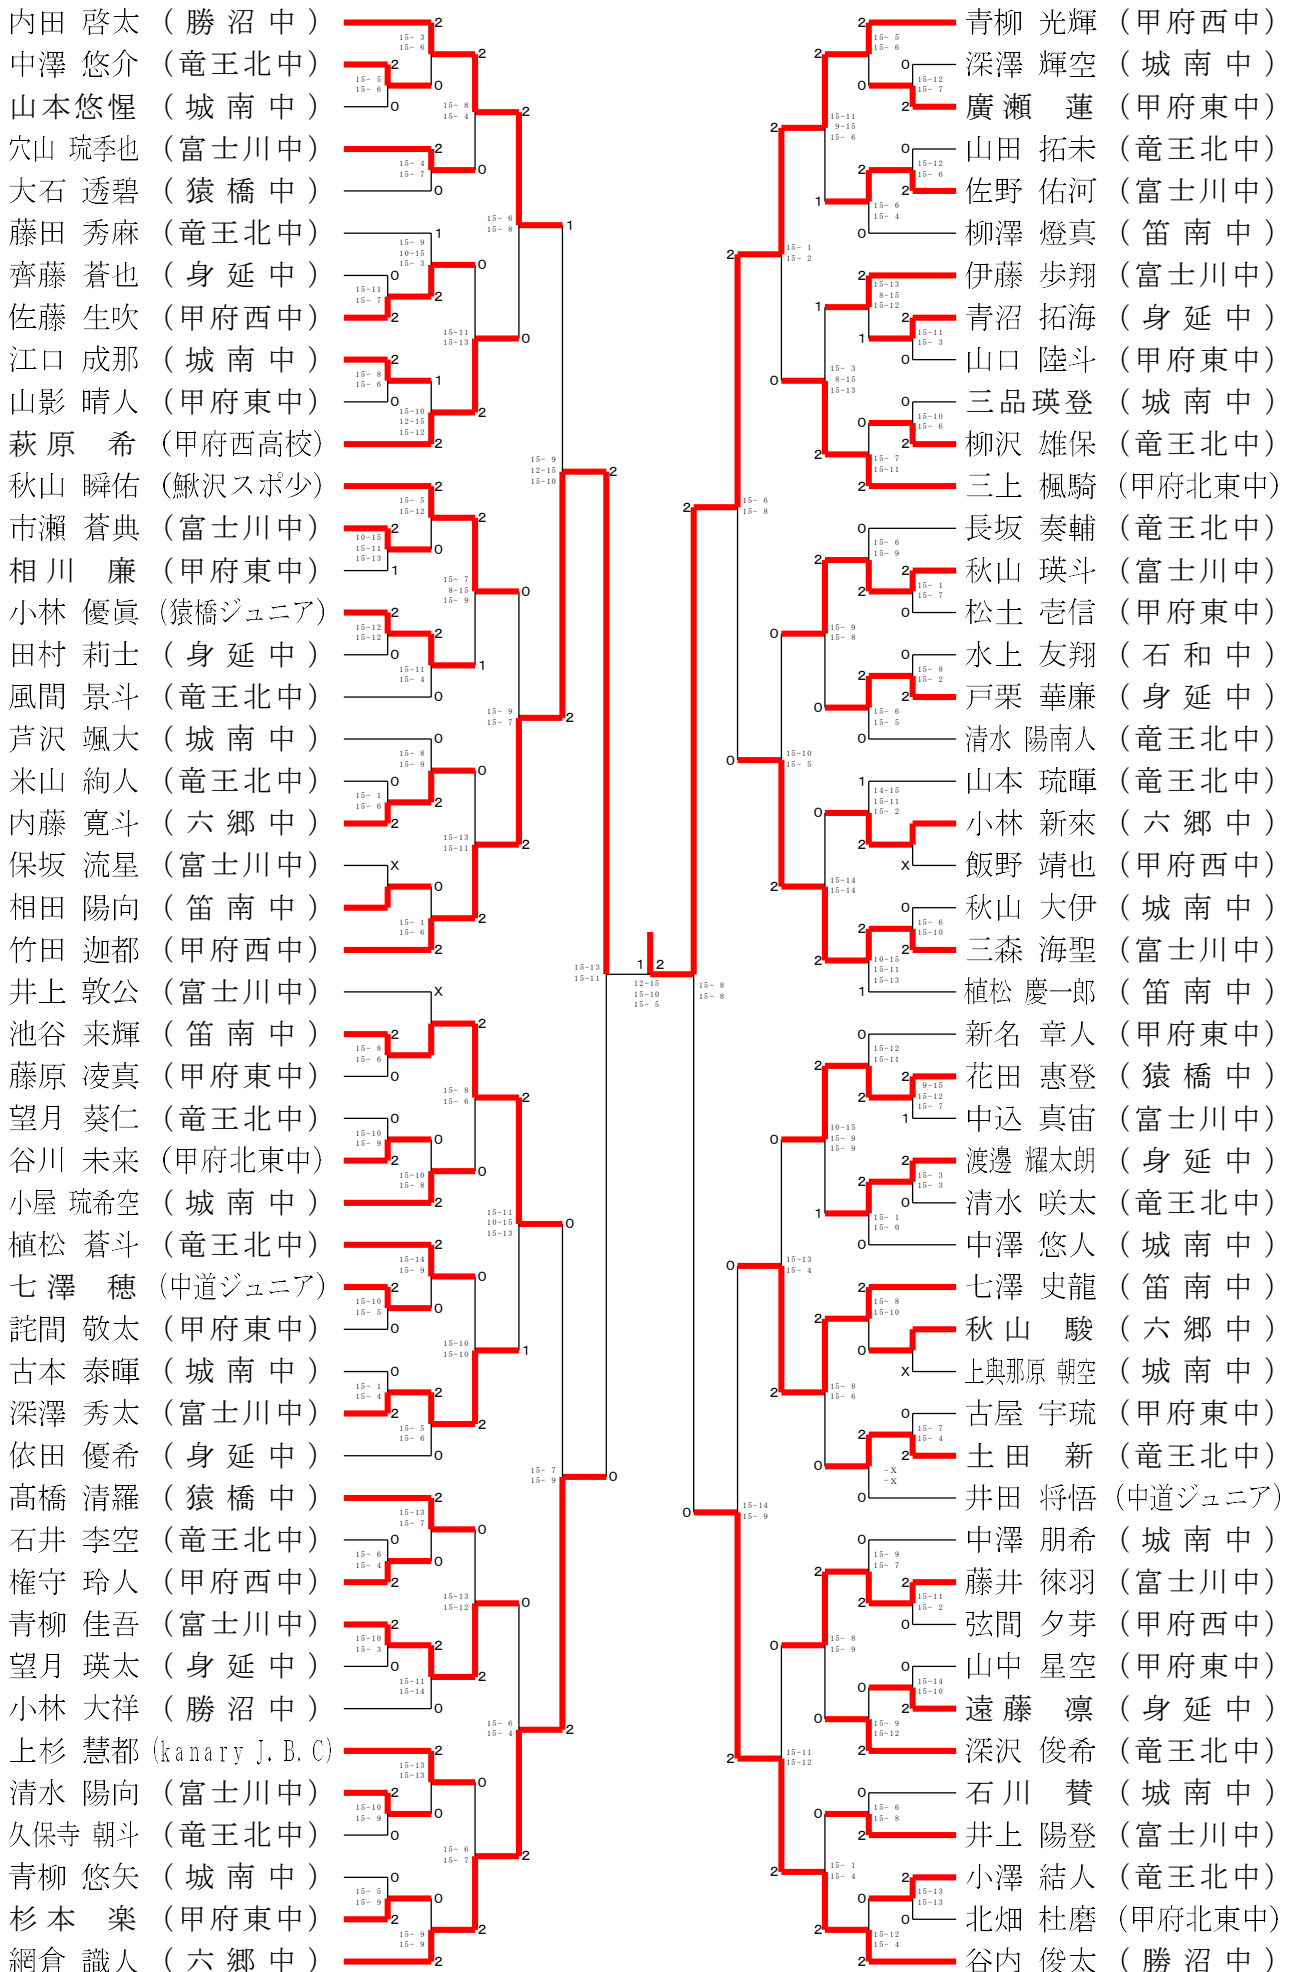

男子A級 (MA)

男子B級 (MB)

令和8年度 山梨県シングルス選手権大会 令和8年4月25日 小瀬スポーツ公園体育館
女子B級 (WB)

令和8年度 山梨県シングルス選手権大会

令和8年4月25日

小瀬スポーツ公園体育館

男子C級 (MC)

女子C級 (WC)