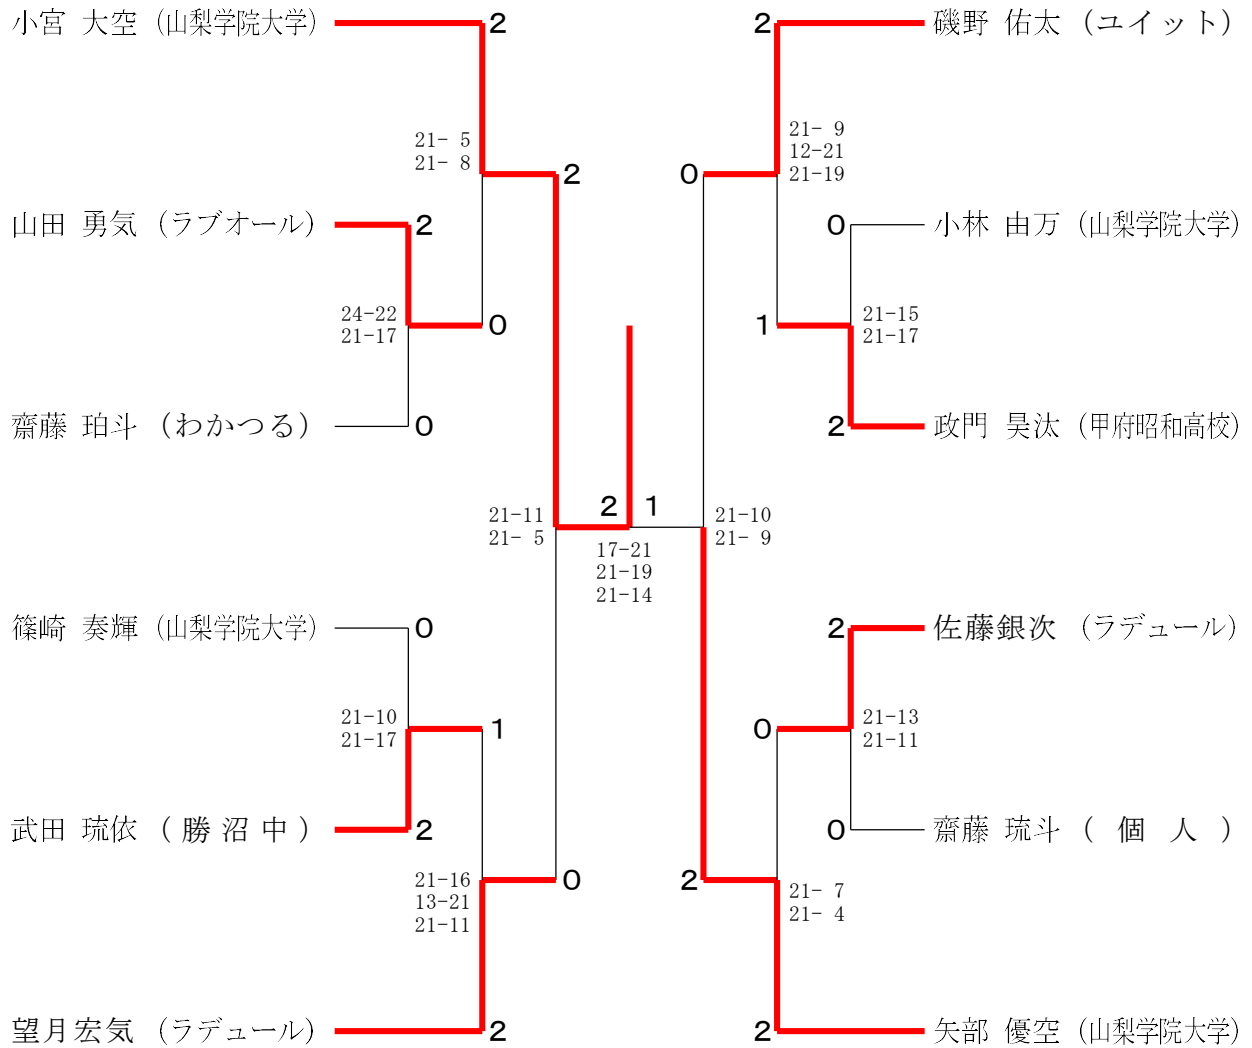

男子A級 (MA)

男子B級 (MB)

令和8年度 山梨県シングルス選手権大会 令和8年4月25日 小瀬スポーツ公園体育館
女子B級 (WB)

令和8年度 山梨県シングルス選手権大会

令和8年4月25日

小瀬スポーツ公園体育館

男子C級 (MC)

女子C級 (WC)