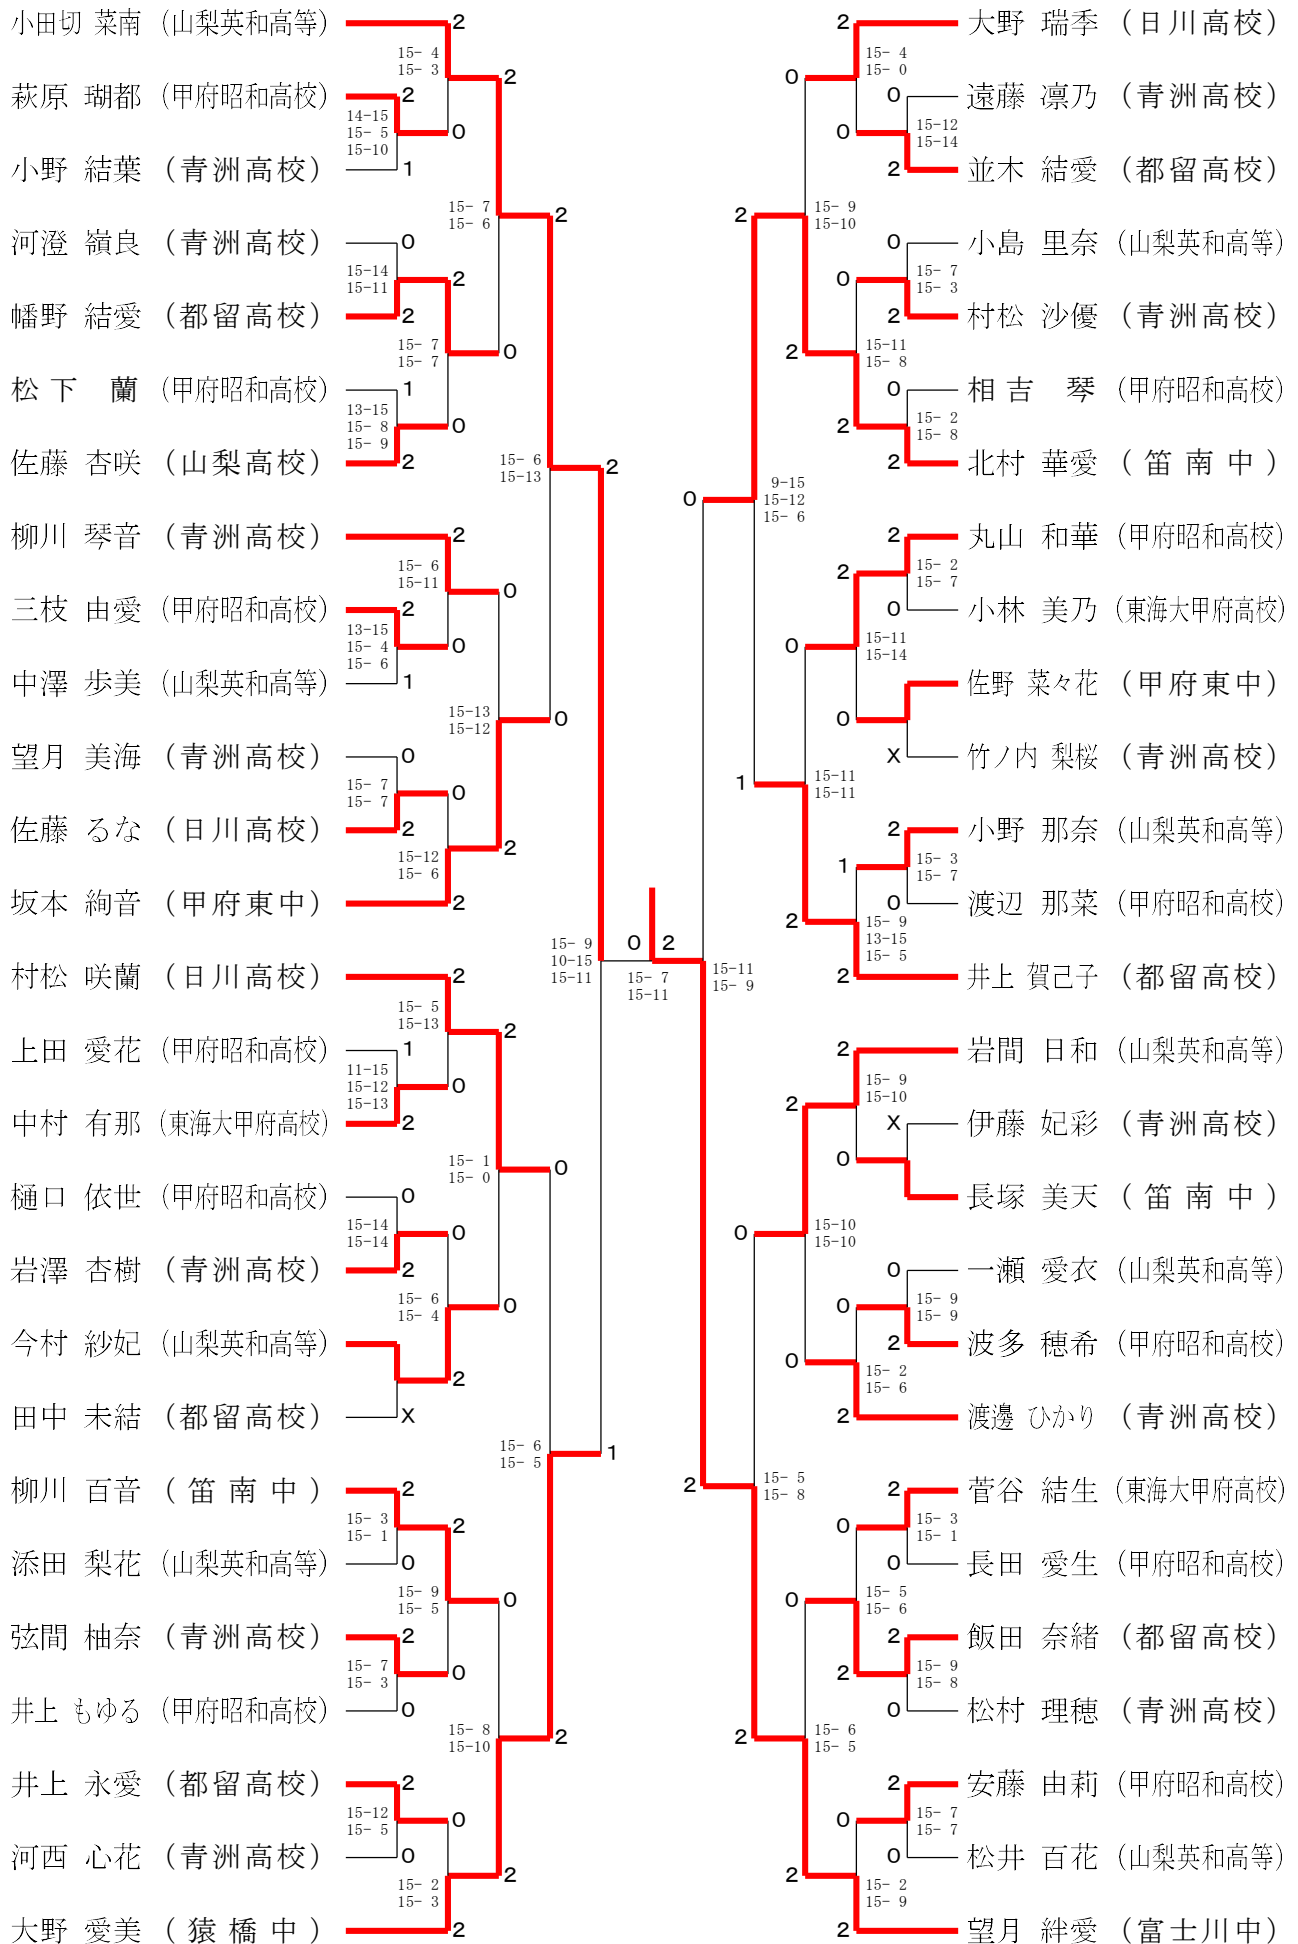

男子A級 (MA)

男子B級 (MB)

令和8年度 山梨県シングルス選手権大会 令和8年4月25日 小瀬スポーツ公園体育館
女子B級 (WB)

令和8年度 山梨県シングルス選手権大会

令和8年4月25日

小瀬スポーツ公園体育館

男子C級 (MC)

女子C級 (WC)