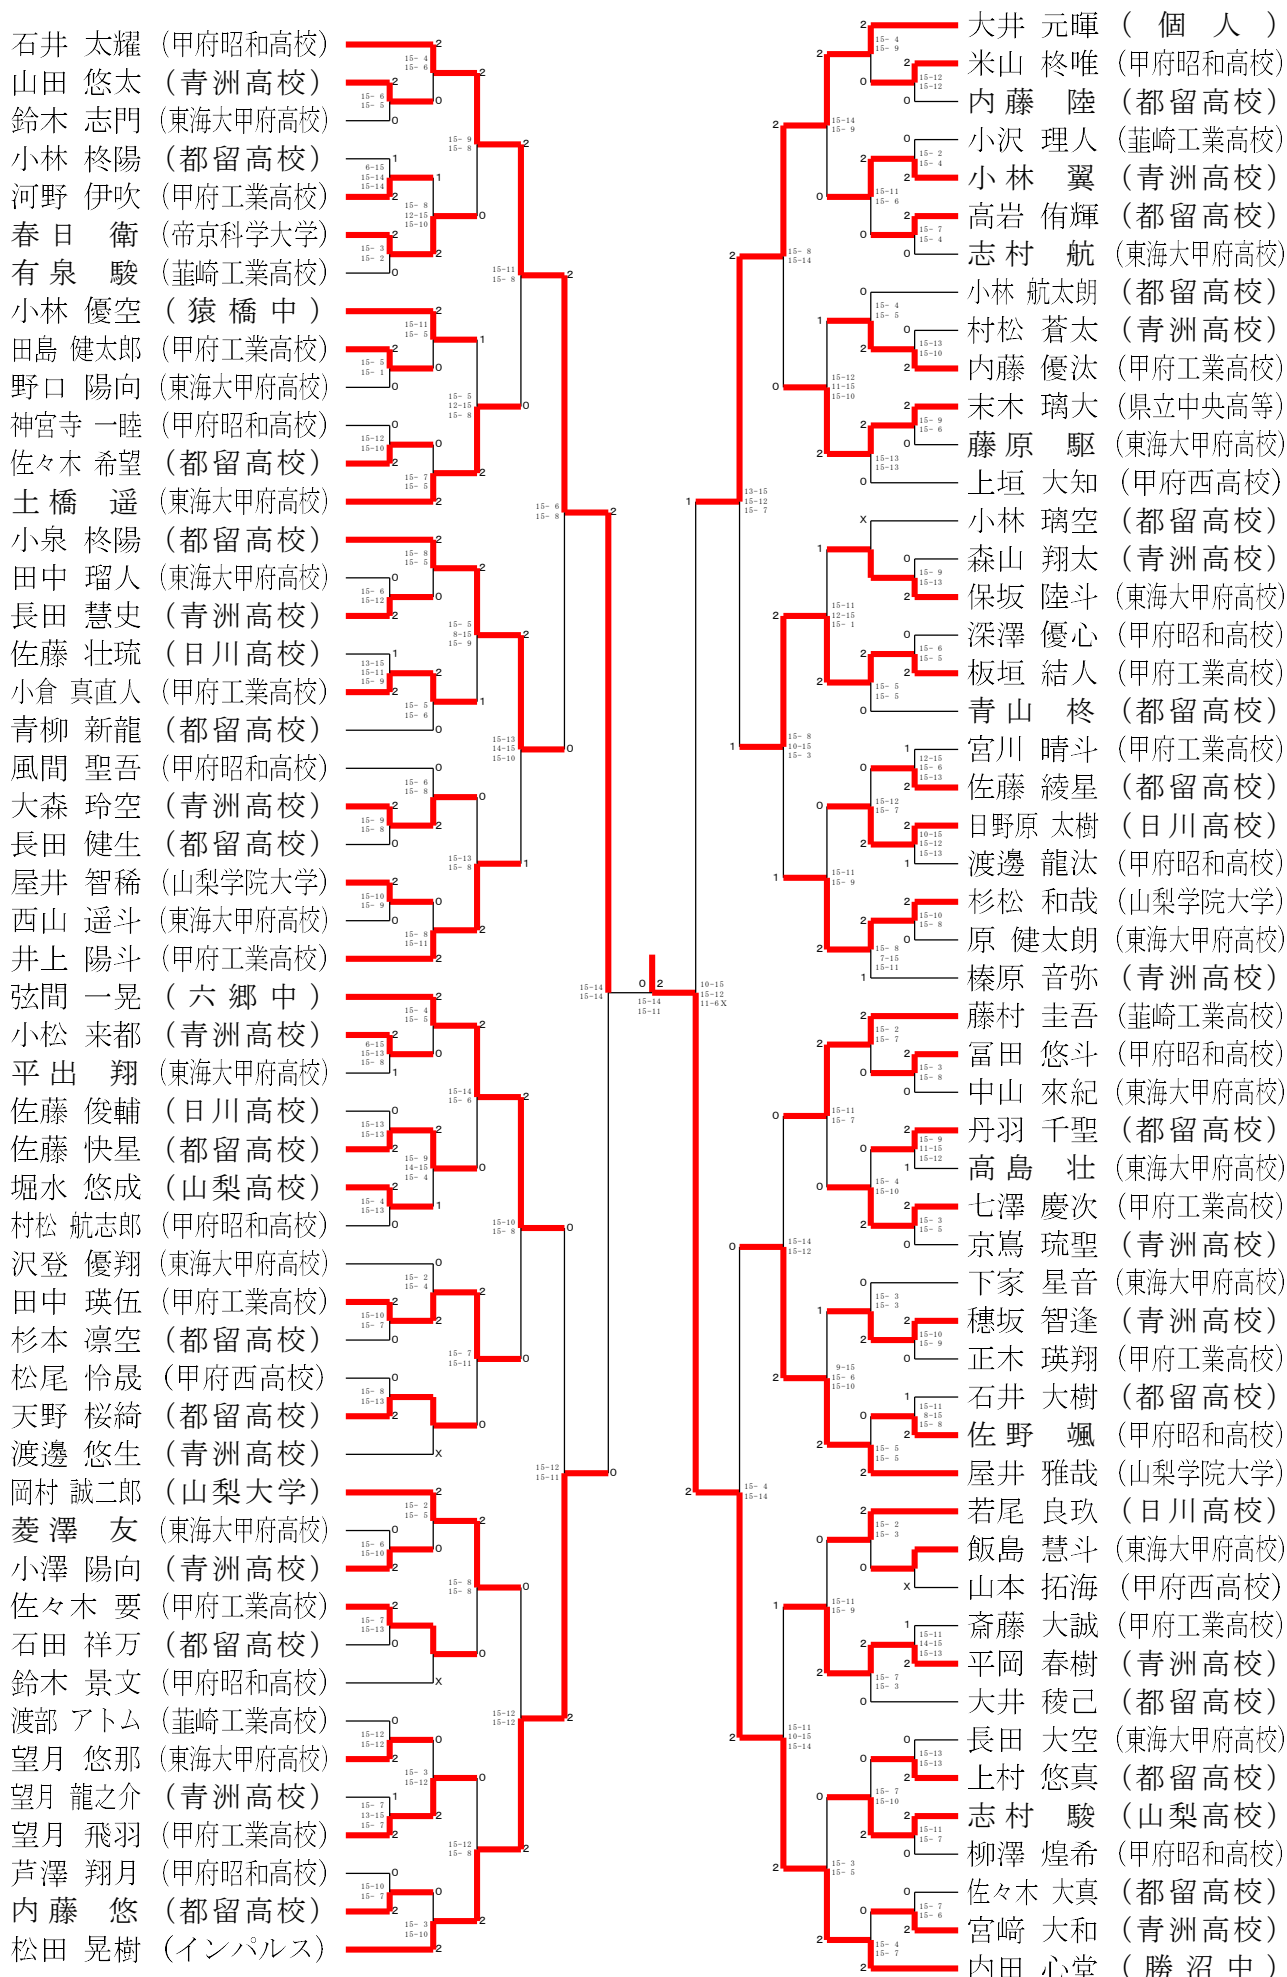

男子A級 (MA)

男子B級 (MB)

令和8年度 山梨県シングルス選手権大会 令和8年4月25日 小瀬スポーツ公園体育館
女子B級 (WB)

令和8年度 山梨県シングルス選手権大会

令和8年4月25日

小瀬スポーツ公園体育館

男子C級 (MC)

女子C級 (WC)