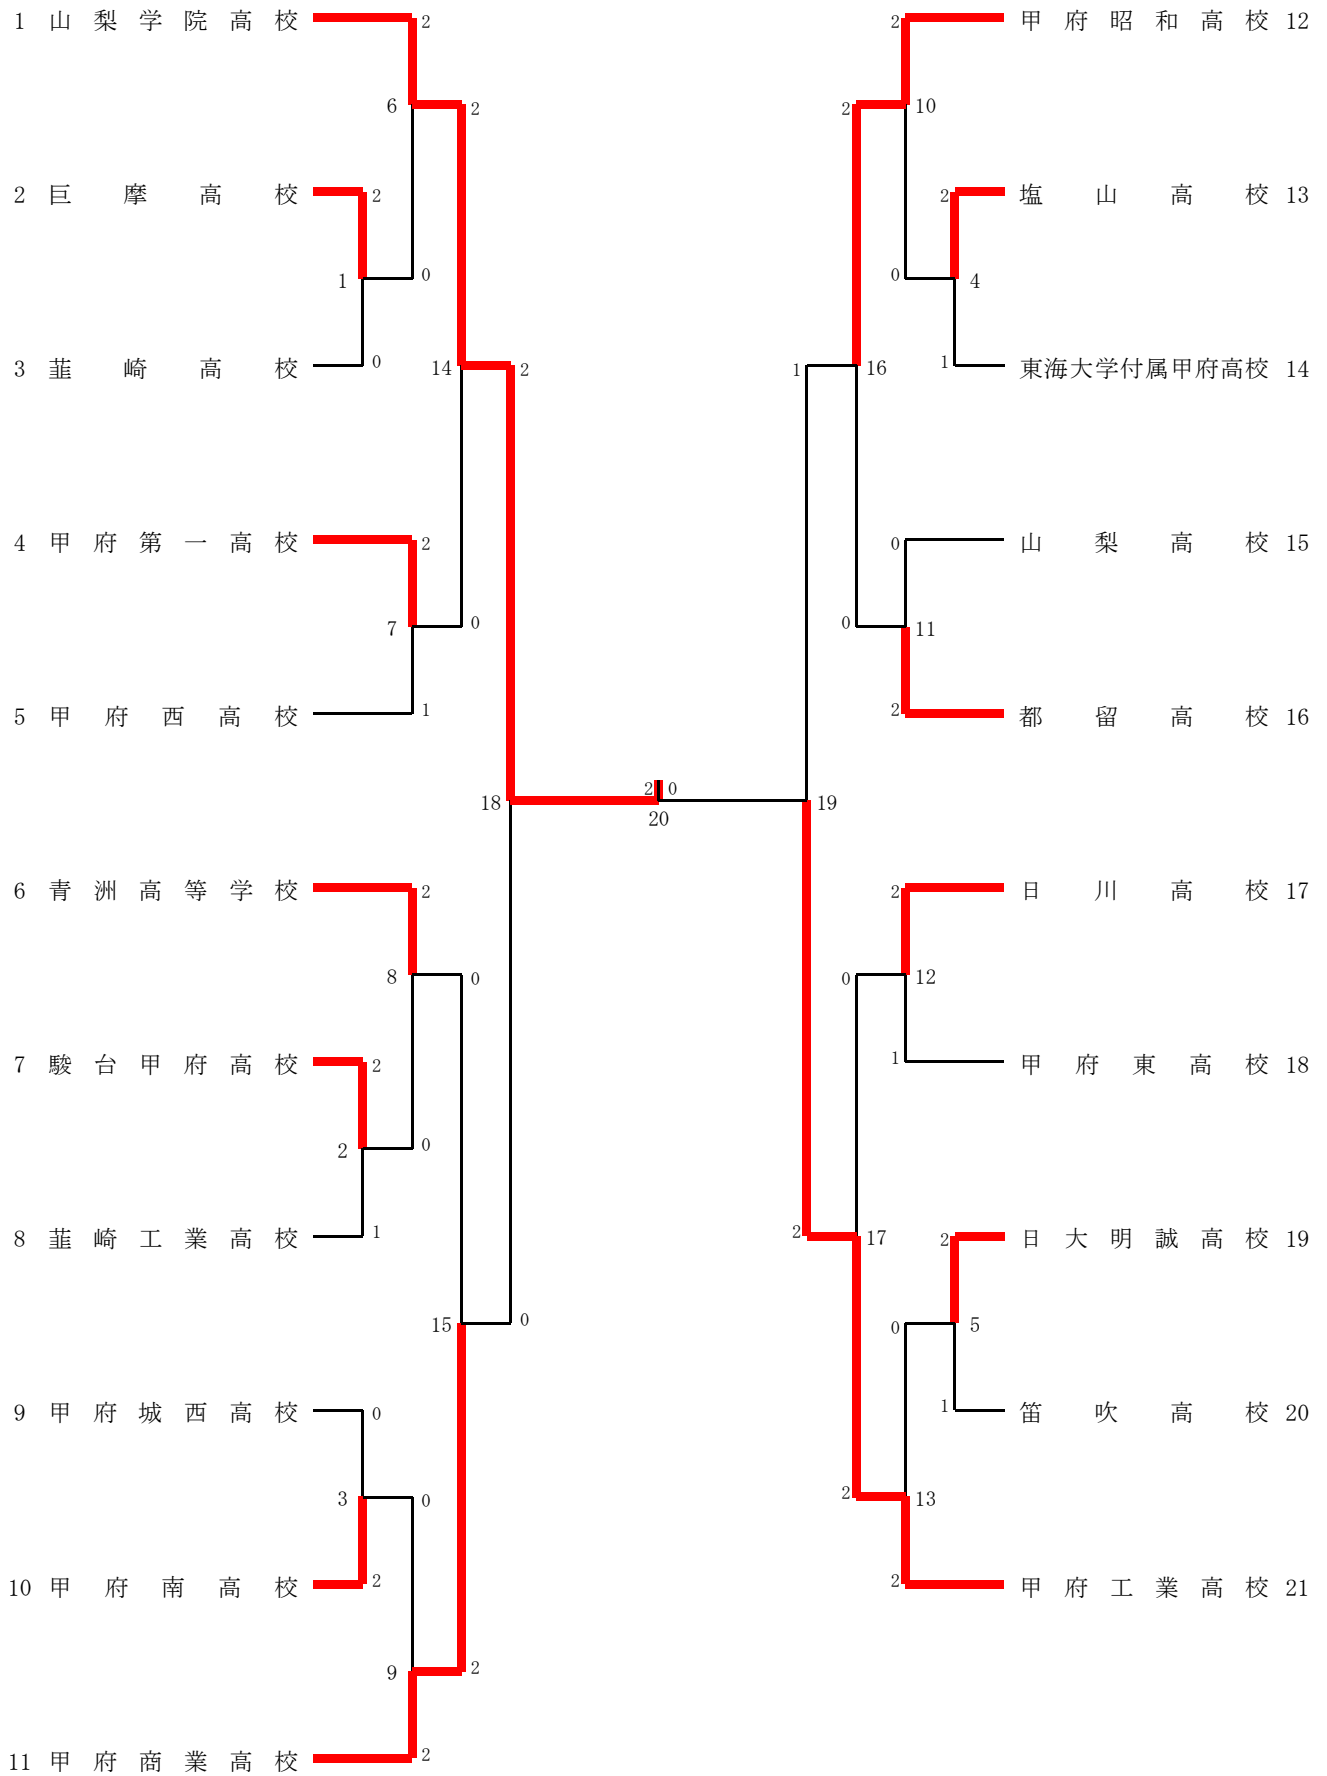

1 男子団体一次予選(1BT)

1 男子団体一次予選(1BT)

1回戦1BT1		1回戦1BT2		1回戦1BT3	
D1	巨摩高 井上 肇人 田中 賢斗	D1	葦崎高 武藤 昂流 古屋 孔	D1	駿台高 弦間 璃空 弦間 璃季
S1	杉山 暖	S1	松野 友春	S1	工工高 横森陽向 清水空雅
D2	西田 颯太 川村 奏介	D2	石原 想士 小田切 楓	D2	城西高 大高 広夢 杉田 遼哉
1回戦1BT4		1回戦1BT5		2回戦1BT6	
D1	塩山高 谷内 栄太 古屋 秀太	D1	明誠高 飛永 憲佑 油谷 陸玖	D1	学院高 松浦 聖河 熊耳 和希
S1	武井 颯輝	S1	土橋 遥	S1	巨摩高 杉山 暖 西田 颯太
D2	日原 琉偉 池田 健	D2	望月 悠那 高島 壮	D2	望月 皇希 小野 凱世
2回戦1BT7		2回戦1BT8		2回戦1BT9	
D1	甲一高 堀内 稜平 城野 隆生	D1	青洲高 榛原 音弥 平岡 春樹	D1	甲南高 望月 皇希 小野 凱世
S1	河野 航大	S1	渡邊 悠生	S1	甲商高 笠井 龍牙 井田 哲照
D2	田中 清太郎 飯窪 遼太	D2	山田 悠太 穗坂 智達	D2	塩原 大成 松村 悠真 佐田 悠音
2回戦1BT10		2回戦1BT11		2回戦1BT12	
D1	昭和高 石井 太羅 渡邊 龍汰	D1	山梨高 堀水 悠成 志村 駿	D1	日川高 日野原 太樹 伊佐山 雄也
S1	政門 昊汰	S1	水上 眞	S1	甲東高 高橋 駿 齋藤 栄太
D2	村松 航志郎 柳澤 煌希	D2	八代 剛志 信藤 維吹	D2	若尾 良玖 佐藤 俊輔 三井 優季
2回戦1BT13		3回戦1BT14		3回戦1BT15	
D1	明誠高 雨宮 将太 石井 利輝	D1	学院高 大澤 夏來 尾崎 翔	D1	青洲高 榛原 音弥 平岡 春樹
S1	廣谷 碧太	S1	坂本 悠仁	S1	甲商高 佐野 太陽 笠井 龍牙
D2	飛永 憲佑 油谷 陸玖	D2	松浦 聖河 熊耳 和希	D2	渡邊 悠生 山田 悠太 穗坂 智達
3回戦1BT16		3回戦1BT17		4回戦1BT18	
D1	昭和高 政門 昊汰 渡邊 龍汰	D1	日川高 佐藤 俊輔 若尾 良玖	D1	学院高 松浦 聖河 熊耳 和希
S1	石井 太羅	S1	伊佐山 雄也	S1	甲商高 佐野 太陽 笠井 龍牙
D2	村松 航志郎 柳澤 煌希	D2	水上 若月 颯太 琉羽	D2	大澤 夏來 尾崎 翔 坂本 悠仁
4回戦1BT19		決勝1BT20			
D1	昭和高 石井 太羅 渡邊 龍汰	D1	学院高 松浦 聖河 熊耳 和希	D1	甲工高 下田 侑 篠崎 理央
S1	政門 昊汰	S1	大澤 夏來	S1	井田 恒聖
D2	村松 航志郎 柳澤 煌希	D2	尾崎 翔 坂本 悠仁	D2	杉山 煌河 香澤 颯輝