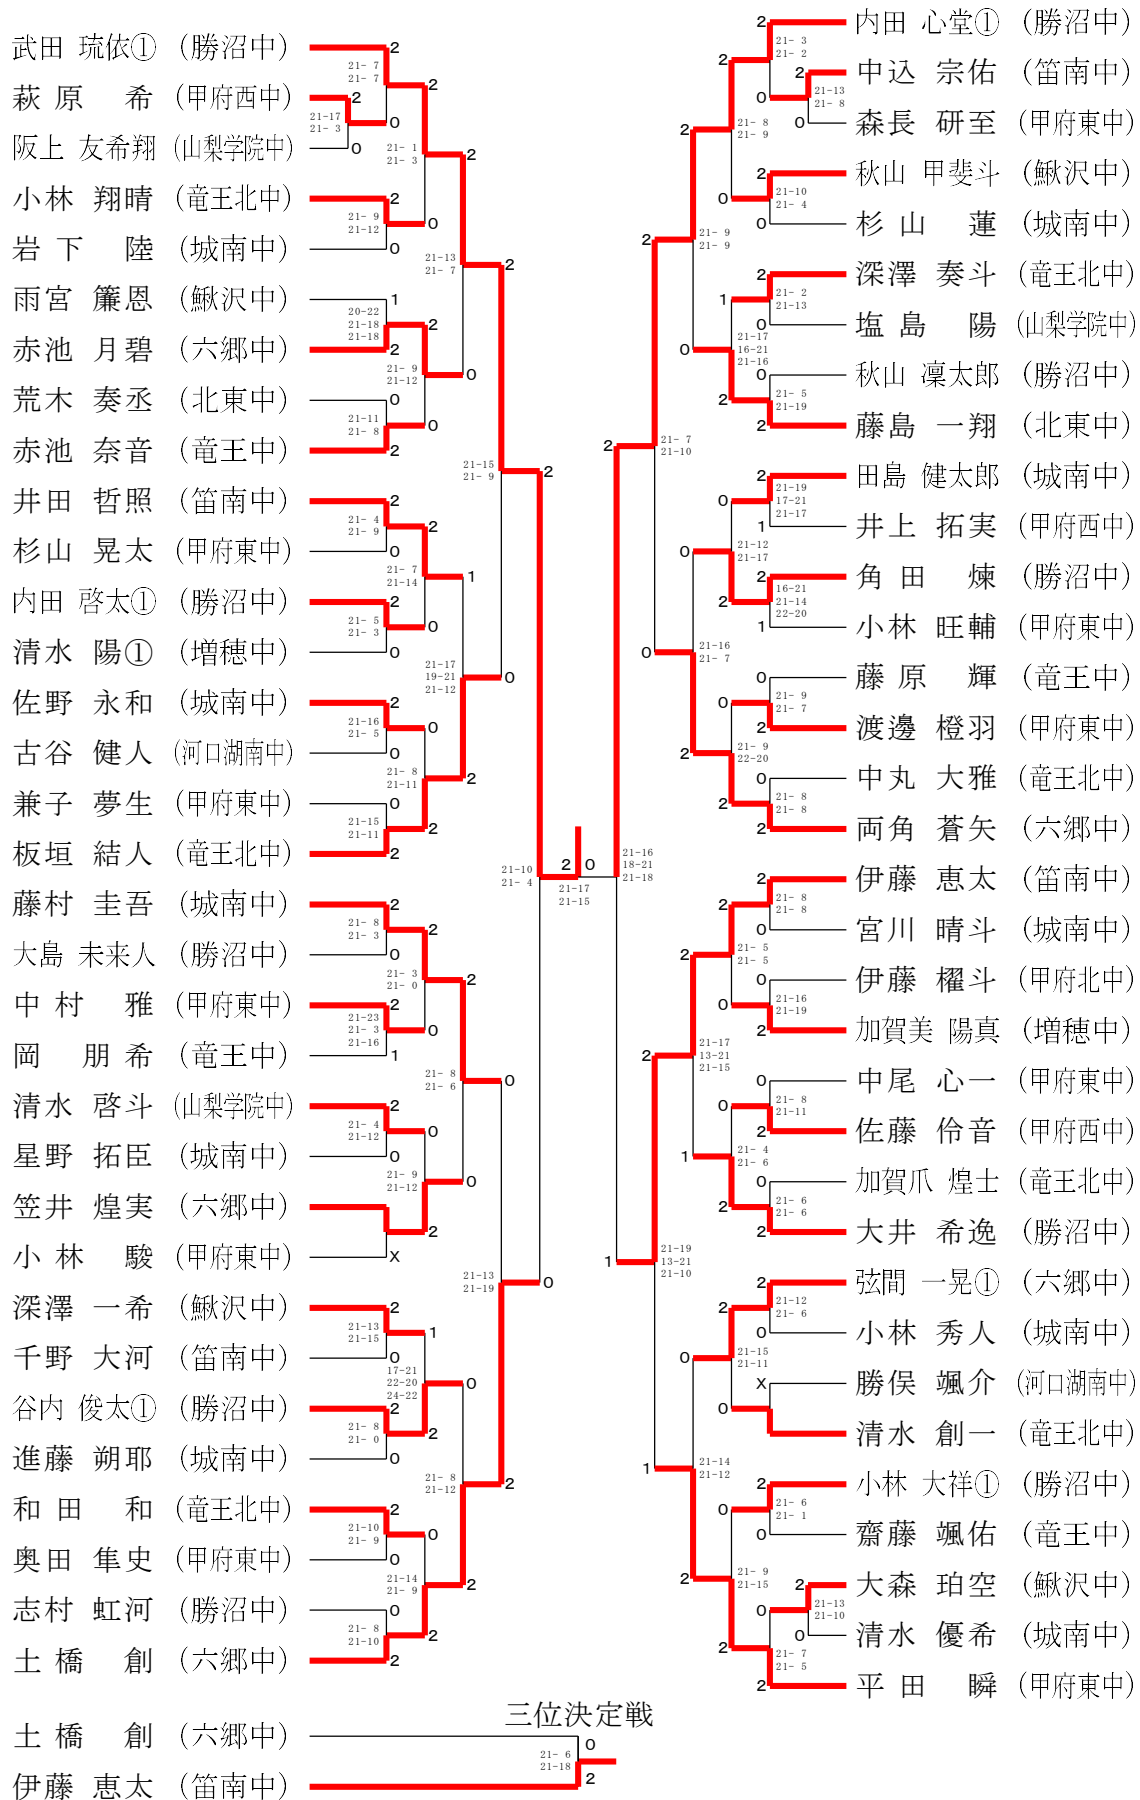

令和6年度 山梨県中学学年別バドミントン大会

令和7年1月11日-13日 小瀬スポーツ公園体育館・緑ヶ丘スポーツ公園体育館

2年男子シングルス

令和6年度 山梨県中学学年別バドミントン大会

令和7年1月11日-13日 小瀬スポーツ公園体育館・緑ヶ丘スポーツ公園体育館

2年男子ダブルス

令和6年度 山梨県中学学年別バドミントン大会

令和7年1月11日 - 13日 小瀬スポーツ公園体育館・緑ヶ丘スポーツ公園体育館

1年男子シングルス

令和6年度 山梨県中学学年別バドミントン大会

令和7年1月11日-13日 小瀬スポーツ公園体育館・緑ヶ丘スポーツ公園体育館

1年男子ダブルス

令和6年度 山梨県中学学年別バドミントン大会

令和7年1月11日 - 13日 小瀬スポーツ公園体育館・緑ヶ丘スポーツ公園体育館

2年女子シングルス

令和6年度 山梨県中学学年別バドミントン大会

三位決定戦

令和6年度 山梨県中学学年別バドミントン大会

令和7年1月11日 - 13日 小瀬スポーツ公園体育館・緑ヶ丘スポーツ公園体育館

1年女子シングルス

令和6年度 山梨県中学学年別バドミントン大会

令和7年1月11日-13日 小瀬スポーツ公園体育館・緑ヶ丘スポーツ公園体育館

1年女子ダブルス