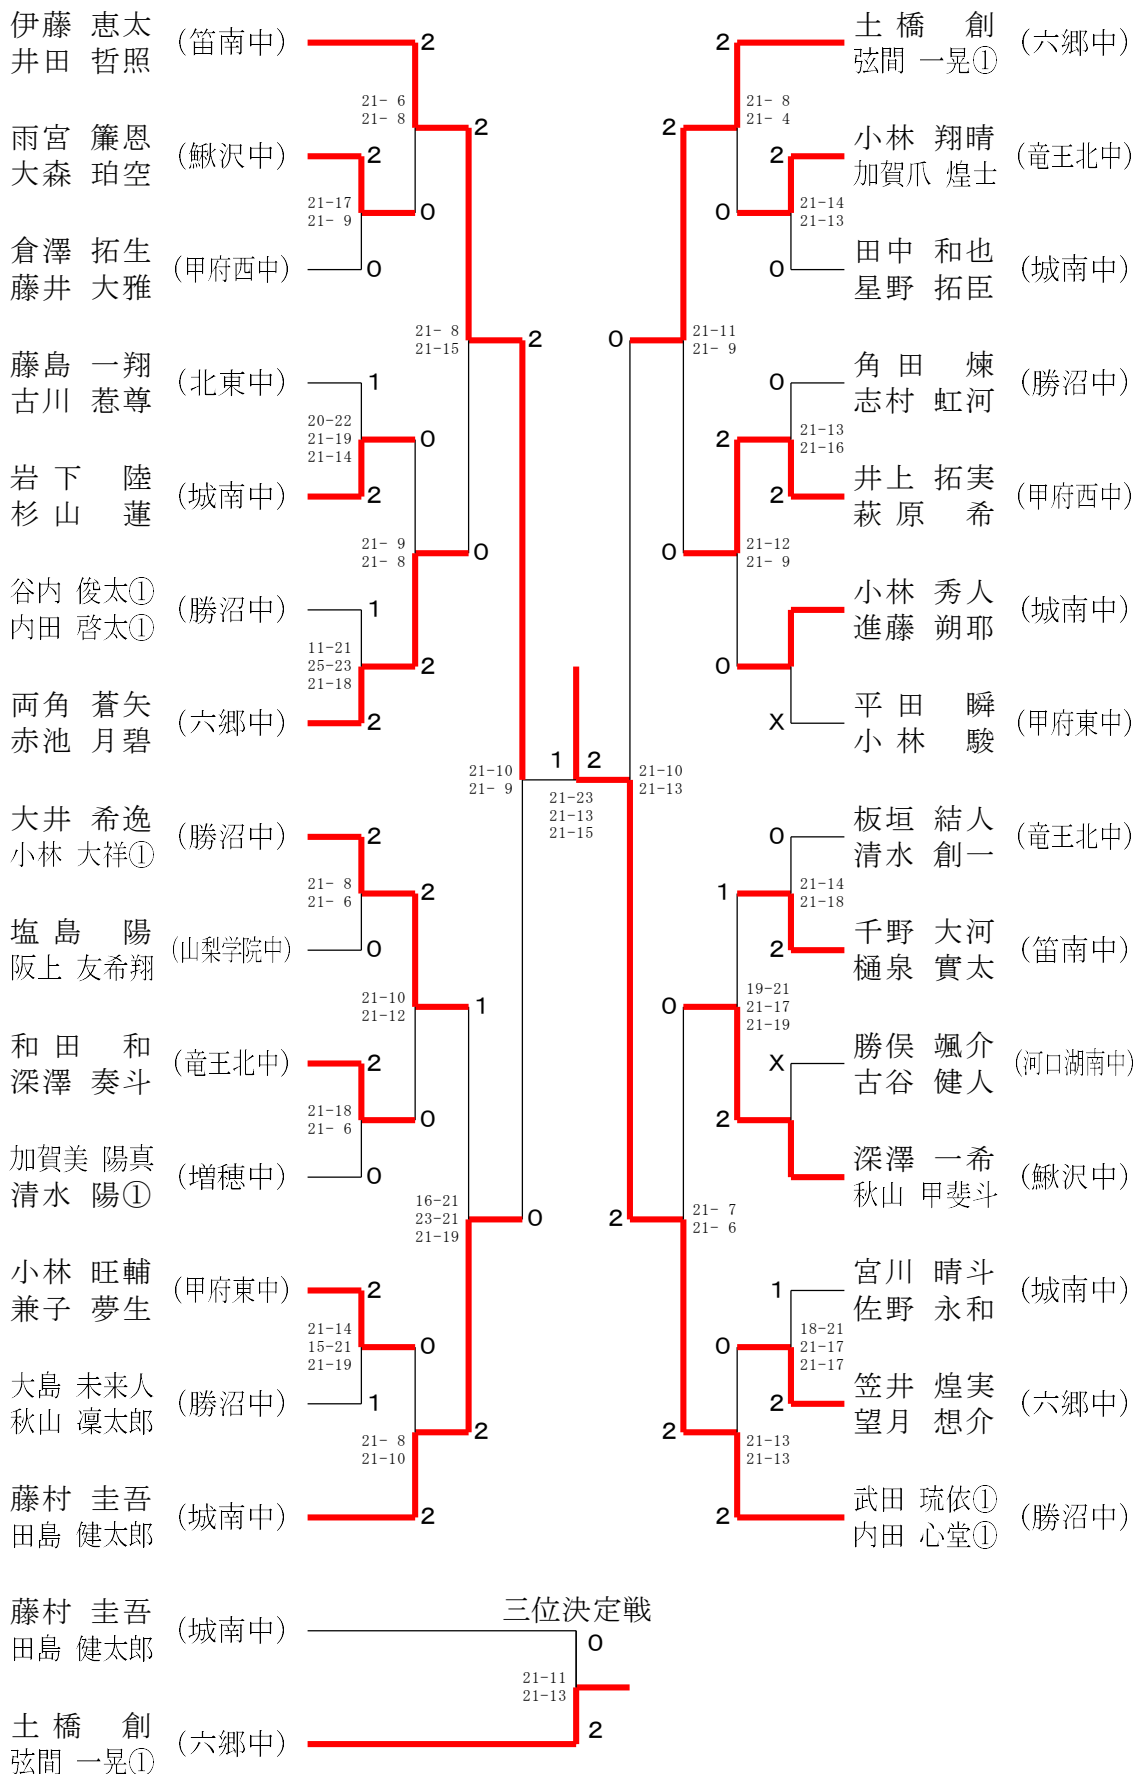

令和6年度 山梨県中学学年別バドミントン大会

令和7年1月11日-13日 小瀬スポーツ公園体育館・緑ヶ丘スポーツ公園体育館

2年男子シングルス

令和6年度 山梨県中学学年別バドミントン大会

令和7年1月11日-13日 小瀬スポーツ公園体育館・緑ヶ丘スポーツ公園体育館

2年男子ダブルス

令和6年度 山梨県中学学年別バドミントン大会

令和7年1月11日 - 13日 小瀬スポーツ公園体育館・緑ヶ丘スポーツ公園体育館

1年男子シングルス

令和6年度 山梨県中学学年別バドミントン大会

令和7年1月11日-13日 小瀬スポーツ公園体育館・緑ヶ丘スポーツ公園体育館

1年男子ダブルス

令和6年度 山梨県中学学年別バドミントン大会

令和7年1月11日 - 13日 小瀬スポーツ公園体育館・緑ヶ丘スポーツ公園体育館

2年女子シングルス

令和6年度 山梨県中学学年別バドミントン大会

三位決定戦

令和6年度 山梨県中学学年別バドミントン大会

令和7年1月11日 - 13日 小瀬スポーツ公園体育館・緑ヶ丘スポーツ公園体育館

1年女子シングルス

令和6年度 山梨県中学学年別バドミントン大会

令和7年1月11日-13日 小瀬スポーツ公園体育館・緑ヶ丘スポーツ公園体育館

1年女子ダブルス