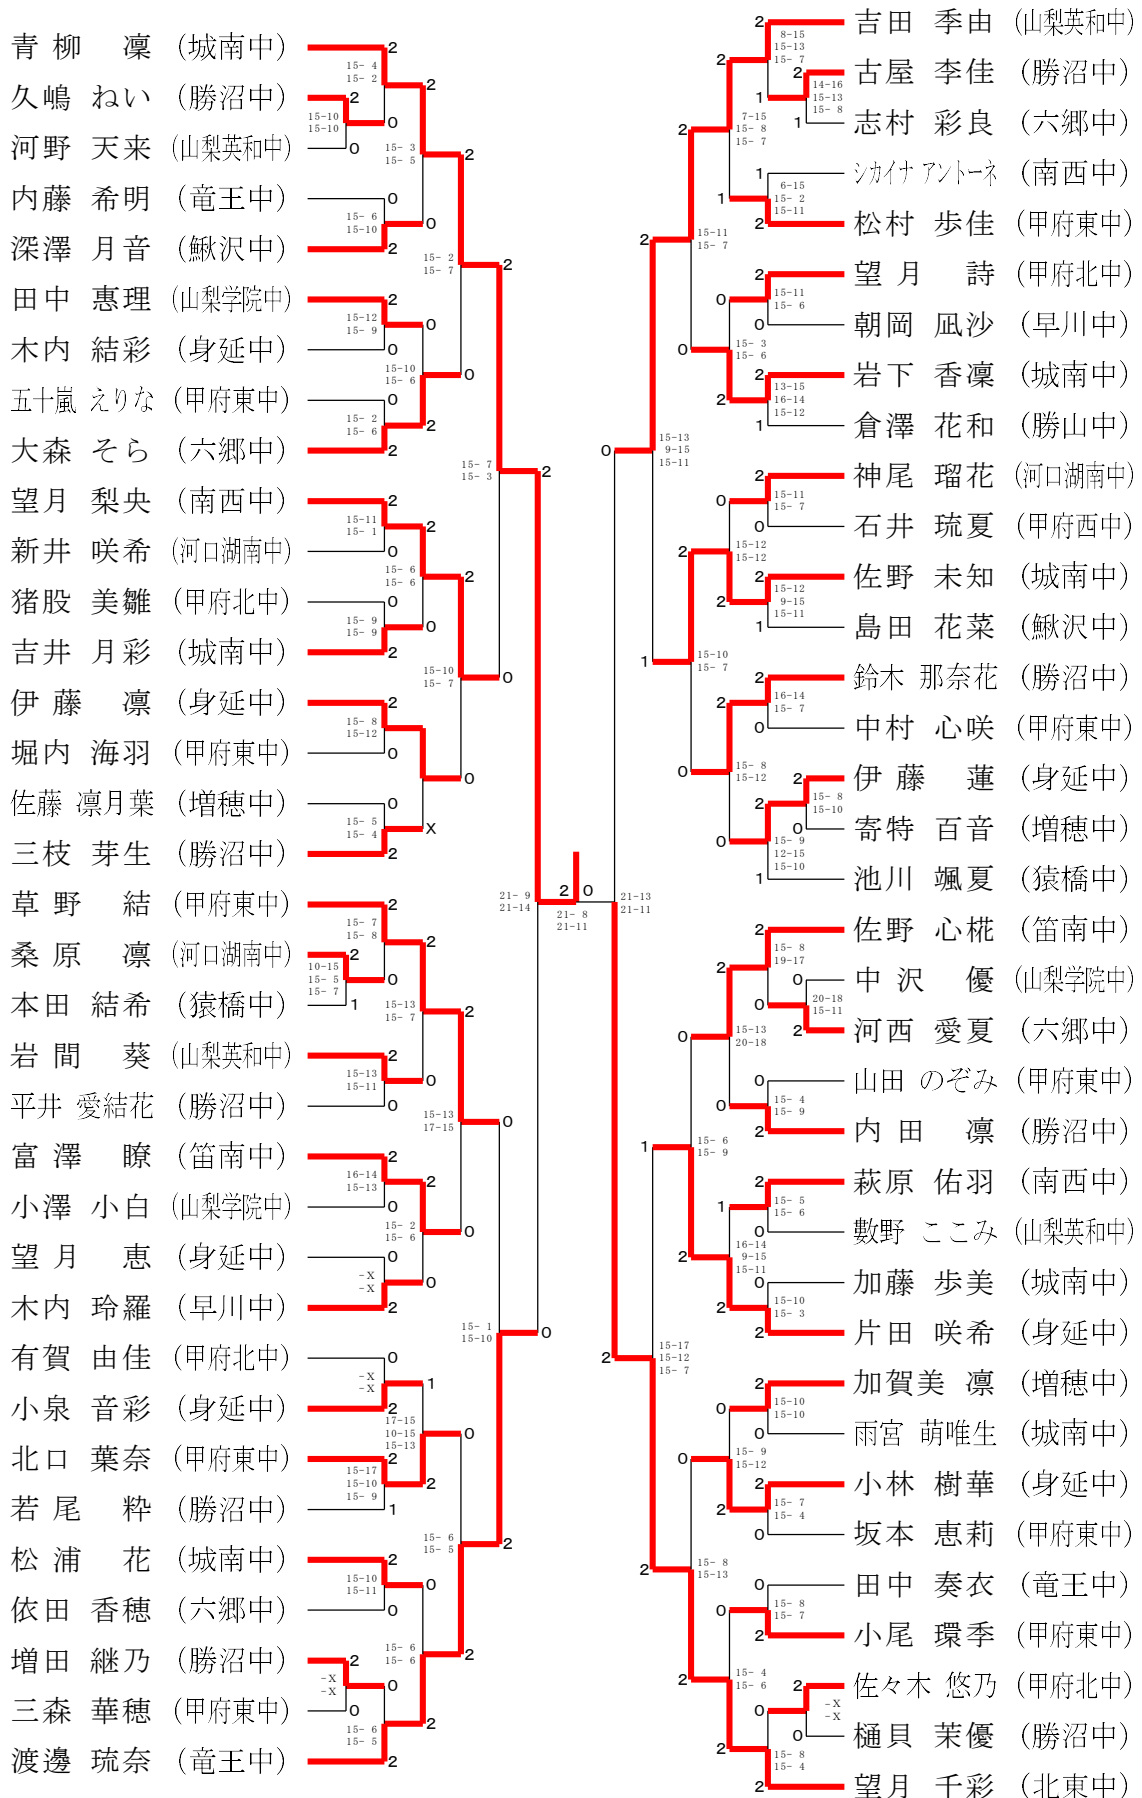

令和6年度 山梨県中学学年別バドミントン大会

令和7年1月11日 - 13日 小瀬スポーツ公園体育館・緑ヶ丘スポーツ公園体育館

2年女子ダブルス

津金心奏 (甲府東中)	2	21-3 21-1	望月胡桜 (甲府西中)	2	21-3 21-4
石原みく (城南中)	0	21-15 21-14	山本英奈① (竜王北中)	2	21-3 21-4
清水心暖 (猿橋中)	2	21-7 21-3	長田優衣菜 (山梨学院中)	0	-X -X
堀内寧々 (玉幡中)	2	21-6 21-8	川上結絵来① (勝沼中)	2	21-12 21-19
富田あやか (甲府西中)	0	17-21 21-12 21-8	藤卷めい咲 (竜王中)	0	21-12 21-13
小高友維① (竜王中)	2	21-15 21-17	孟仲敏 (増穂中)	2	21-12 21-10
加賀美葵 (甲府北中)	0	21-1 21-4	若尾咲良 (城北中)	2	21-18 21-10
志村華音 (北東中)	1	21-15 25-27 21-8	駒田路佳 (河口湖南中)	0	21-10 21-14
石原奈桜 (竜王北中)	2	21-14 21-11	若尾咲良 (甲府北中)	0	21-7 21-12
羽中田莉愛 (増穂中)	0	21-10 21-1	志村美織 (甲府東中)	2	21-14 21-15
大原新奈 (甲府西中)	2	21-12 24-22	志村美織 (玉幡中)	0	21-12 21-9
大脇夕奈 (身延中)	0	21-17 18-21 21-19	本山葉月 (増穂中)	2	21-12 21-9
阿部真琴 (山梨学院中)	1	21-13 21-16	増澤咲亜 (笛南中)	2	21-11 21-11
ウーレンハン (山梨学院中)	2	21-11 21-11	渡邊汐音 (甲府東中)	2	21-11 21-9
狩野琴音 (笛南中)	2	21-5 21-1	加賀晴雲 (竜王中)	0	21-14 21-11
宮古めいな (竜王中)	0	21-16 21-8	渡辺優音 (増穂中)	0	21-7 21-12
天野心愛 (甲府東中)	2	21-9 21-11	小松未來 (南西中)	2	21-11 21-6
山田りら (城南中)	2	21-18 21-17	石川ここね (城南中)	0	21-12 21-15
矢崎葵 (甲府西中)	0	21-18 21-9	竹田亜夢 (猿橋中)	2	21-11 21-11
杉本葉菜 (竜王北中)	2	16-21 21-18 21-17	石原明 (城南海中)	0	21-12 21-15
神田美空 (増穂中)	0	22-20 16-21 21-15	日向こはね (甲府東中)	2	21-11 21-9
浅川優愛 (甲府東中)	2	21-18 21-12	井上永愛 (身延中)	1	21-14 19-21 21-12
北條凜 (城南中)	2	21-18 21-12	瀧澤咲友 (竜王北中)	2	21-11 21-11
長田結菜 (甲府西中)	0	21-6 21-4	望月美海 (六郷中)	2	21-8 21-6
古屋美樹 (身延中)	1	21-19 17-21 21-14	大塚優空 (甲府西中)	0	12-21 21-12 21-17
望月紗衣 (山梨学院中)	2	21-1 21-2	冬頭すみれ (北東中)	1	21-2 21-2
北村華愛① (笛南中)	2	21-1 21-2	平井こころ (北東中)	2	21-2 21-2
石井優和 (竜王中)	1	21-1 21-2	秋山音花 (鰺沢中)	2	21-2 21-2
坂本一花 (竜王中)	0	21-1 21-2	望月絆愛① (鰺沢中)	2	21-2 21-2
望月仁瑚 (城南中)	2	21-1 21-2			
内布花歩 (甲府東中)	2	21-1 21-2			
武藤かなえ (城南中)	2	21-1 21-2			
内堀愛花梨 (甲府西中)	0	21-1 21-2			
坂下花菜子 (竜王北中)	2	21-1 21-2			
金丸紗奈 (甲府西中)	0	21-1 21-2			
平川ひなの (竜王北中)	2	21-1 21-2			
加藤唯乃 (城南中)	2	21-1 21-2			
渡邊莉乃 (竜王中)	1	21-1 21-2			
大杉愛莉 (竜王中)	0	21-1 21-2			
井上美里 (増穂中)	2	21-1 21-2			
細川あかり (城南中)	0	21-1 21-2			
小澤さら (甲府西中)	2	21-1 21-2			
宮下和沙 (河口湖南中)	2	21-1 21-2			
北川礼 (増穂中)	1	21-1 21-2			
笹本杏 (増穂中)	1	21-1 21-2			
熊王杏純 (玉幡中)	0	21-1 21-2			
飯室琳 (玉幡中)	2	21-1 21-2			
八巻柚月 (猿橋中)	2	21-1 21-2			
田中莉央 (猿橋中)	2	21-1 21-2			
大野愛美① (猿橋中)	2	21-1 21-2			
北村華愛① (笛南中)	2	21-16 21-18			
石井優和 (甲府西中)	0	21-16 21-18			
望月胡桜 (甲府西中)	0	21-16 21-18			
山本英奈① (甲府西中)	0	21-16 21-18			

三位決定戦

令和6年度 山梨県中学学年別バドミントン大会

令和7年1月11日 - 13日 小瀬スポーツ公園体育館・緑ヶ丘スポーツ公園体育館

1年女子シングルス