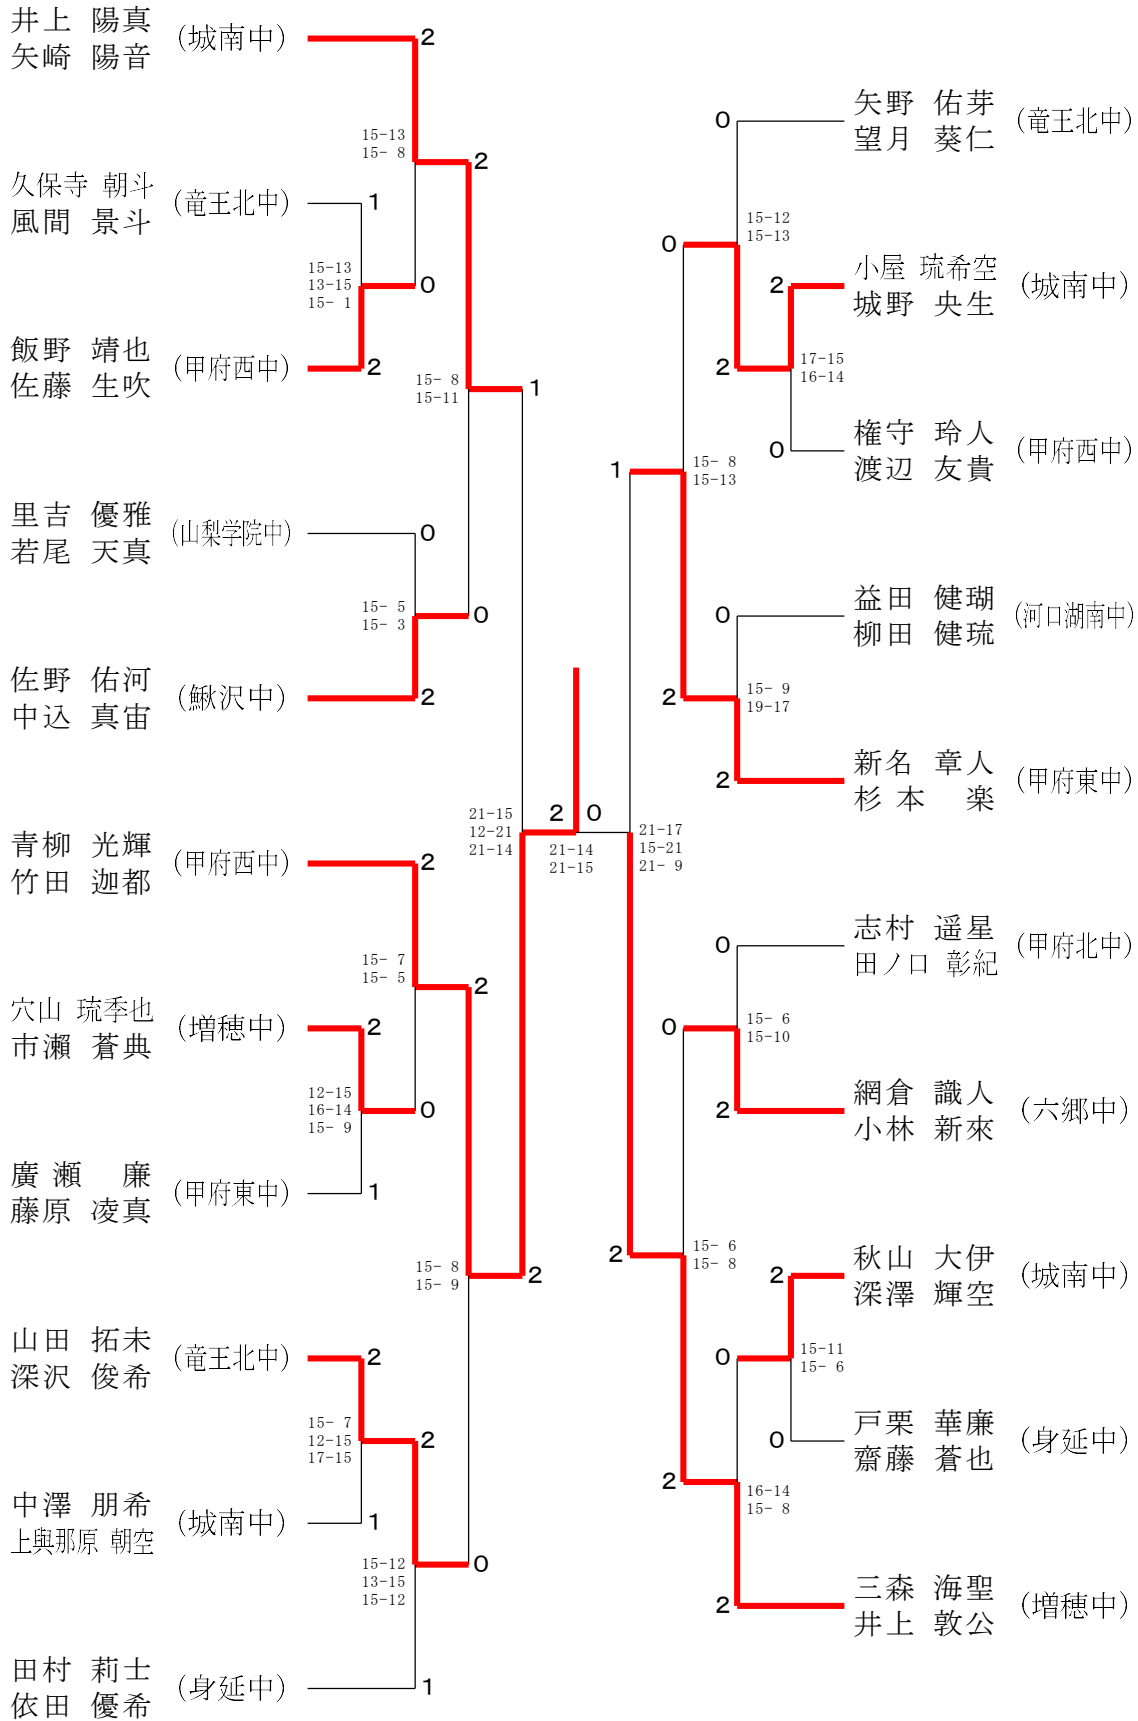

令和6年度 山梨県中学学年別バドミントン大会

令和7年1月11日-13日 小瀬スポーツ公園体育館・緑ヶ丘スポーツ公園体育館

2年男子シングルス

令和6年度 山梨県中学学年別バドミントン大会

令和7年1月11日-13日 小瀬スポーツ公園体育館・緑ヶ丘スポーツ公園体育館

2年男子ダブルス

令和6年度 山梨県中学学年別バドミントン大会

令和7年1月11日 - 13日 小瀬スポーツ公園体育館・緑ヶ丘スポーツ公園体育館

1年男子シングルス

令和6年度 山梨県中学学年別バドミントン大会

令和7年1月11日-13日 小瀬スポーツ公園体育館・緑ヶ丘スポーツ公園体育館

1年男子ダブルス

令和6年度 山梨県中学学年別バドミントン大会

令和7年1月11日 - 13日 小瀬スポーツ公園体育館・緑ヶ丘スポーツ公園体育館

2年女子シングルス

令和6年度 山梨県中学学年別バドミントン大会

三位決定戦

令和6年度 山梨県中学学年別バドミントン大会

令和7年1月11日 - 13日 小瀬スポーツ公園体育館・緑ヶ丘スポーツ公園体育館

1年女子シングルス

令和6年度 山梨県中学学年別バドミントン大会

令和7年1月11日-13日 小瀬スポーツ公園体育館・緑ヶ丘スポーツ公園体育館

1年女子ダブルス