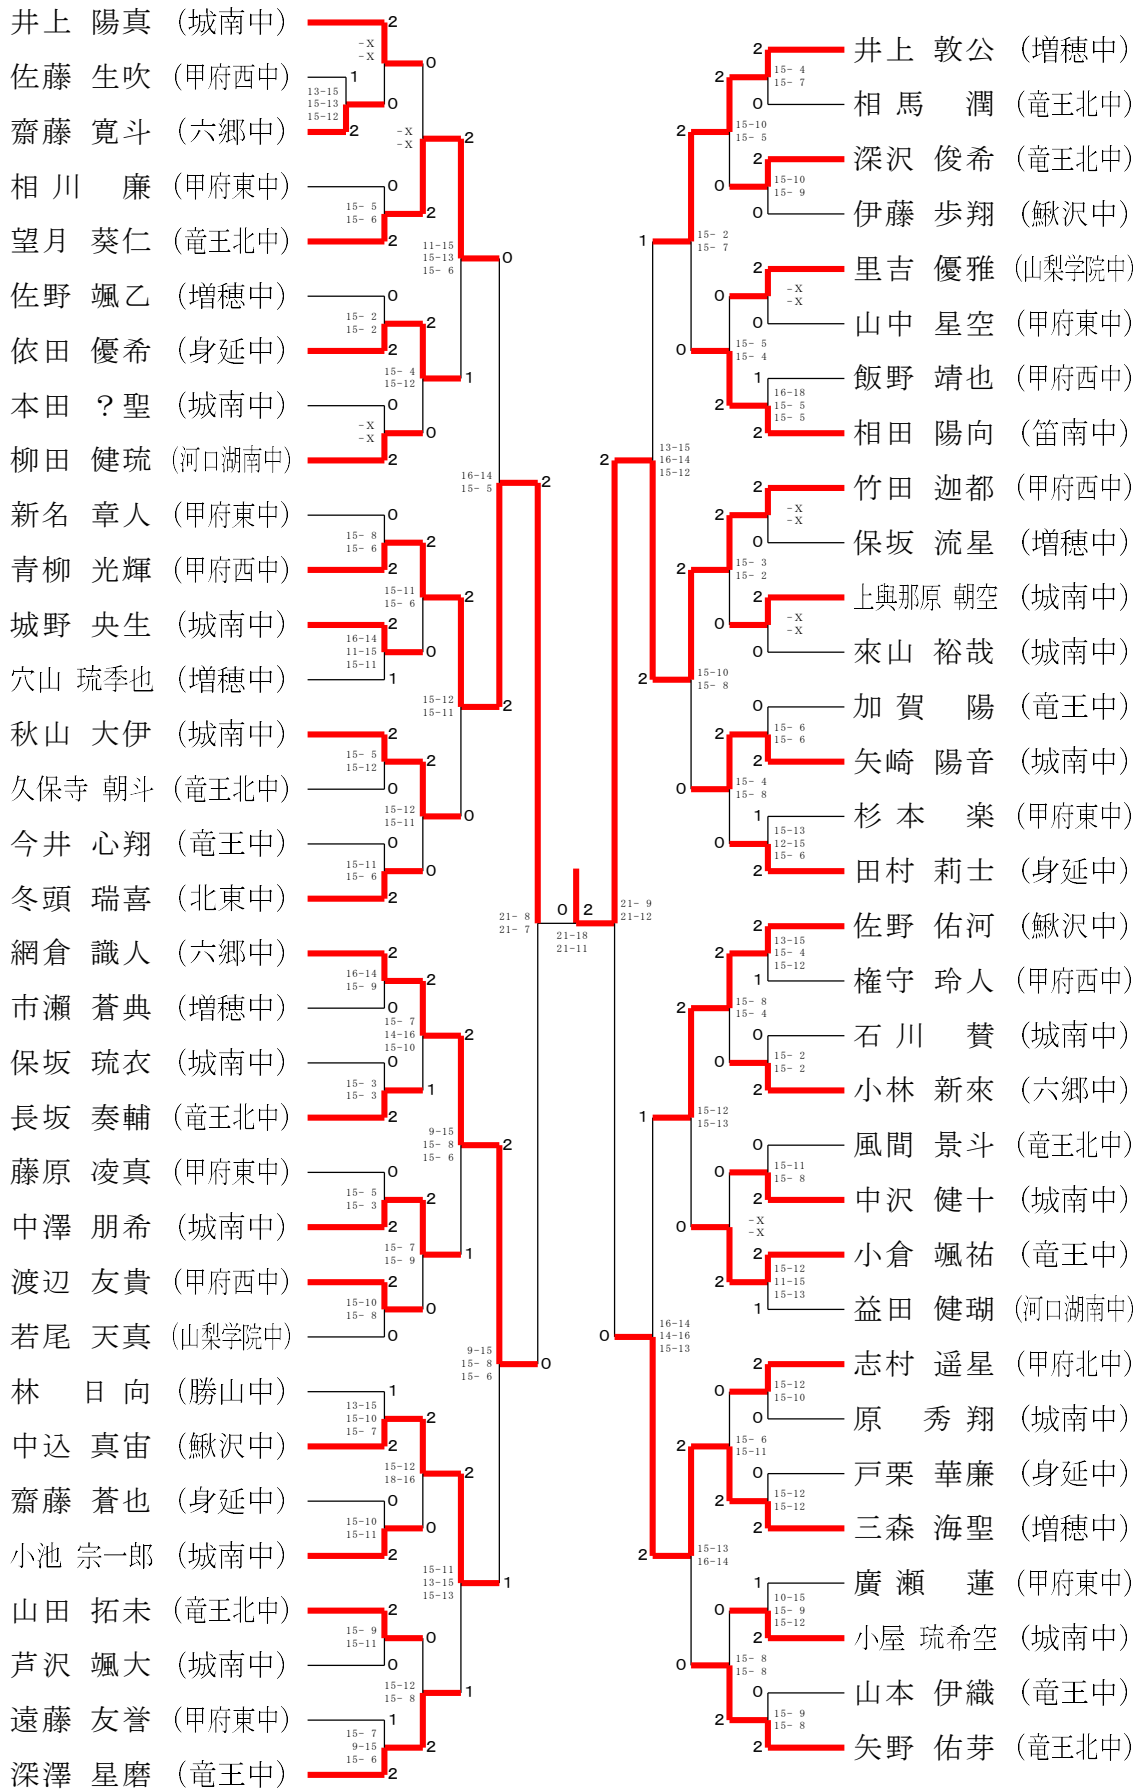

令和6年度 山梨県中学学年別バドミントン大会

令和7年1月11日-13日 小瀬スポーツ公園体育館・緑ヶ丘スポーツ公園体育館

2年男子シングルス

令和6年度 山梨県中学学年別バドミントン大会

令和7年1月11日-13日 小瀬スポーツ公園体育館・緑ヶ丘スポーツ公園体育館

2年男子ダブルス

令和6年度 山梨県中学学年別バドミントン大会

令和7年1月11日 - 13日 小瀬スポーツ公園体育館・緑ヶ丘スポーツ公園体育館

1年男子シングルス

令和6年度 山梨県中学学年別バドミントン大会

令和7年1月11日-13日 小瀬スポーツ公園体育館・緑ヶ丘スポーツ公園体育館

1年男子ダブルス

令和6年度 山梨県中学学年別バドミントン大会

令和7年1月11日 - 13日 小瀬スポーツ公園体育館・緑ヶ丘スポーツ公園体育館

2年女子シングルス

令和6年度 山梨県中学学年別バドミントン大会

三位決定戦

令和6年度 山梨県中学学年別バドミントン大会

令和7年1月11日 - 13日 小瀬スポーツ公園体育館・緑ヶ丘スポーツ公園体育館

1年女子シングルス

令和6年度 山梨県中学学年別バドミントン大会

令和7年1月11日-13日 小瀬スポーツ公園体育館・緑ヶ丘スポーツ公園体育館

1年女子ダブルス