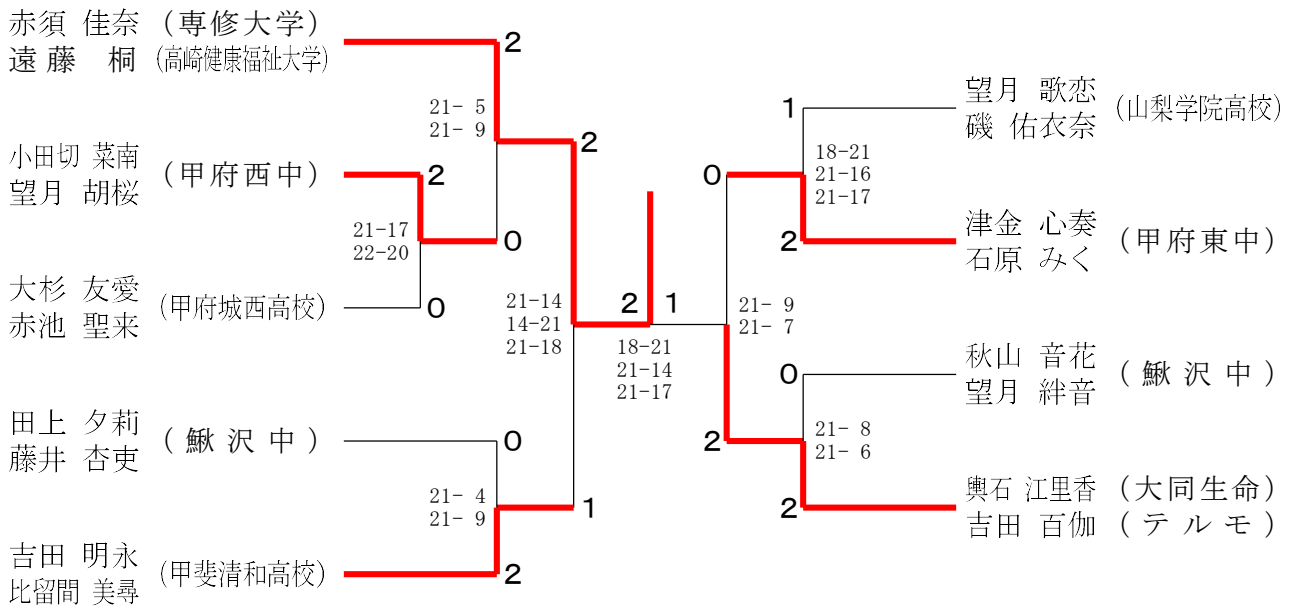

令和6年度 山梨県総合バドミントン選手権大会

令和6年1月23日 緑が丘スポーツ公園体育館 (大)

男子シングルス

男子ダブルス

令和6年度 山梨県総合バドミントン選手権大会

令和6年11月23日 緑が丘スポーツ公園体育館(大)

女子シングルス

女子ダブルス

混合ダブルス	小林 誠也 鈴木 涼子	齊藤 裕斗 駿河 きら	藤河 望	坂本 權音 望月 愛生	勝敗	順位
小林 誠也 (オクタゴンスタイル) 鈴木 涼子 (山梨県立大学)	○	×	×	M 1-1 G 2-2 P 68-55	2	
齊藤 裕斗 (opp i) 駿河 きら	×	○	×	M 0-2 G 0-4 P 24-84		
坂本 權音 (山梨学院高校) 望月 愛生	○	○	○	M 2-0 G 4-0 P 84-37	1	