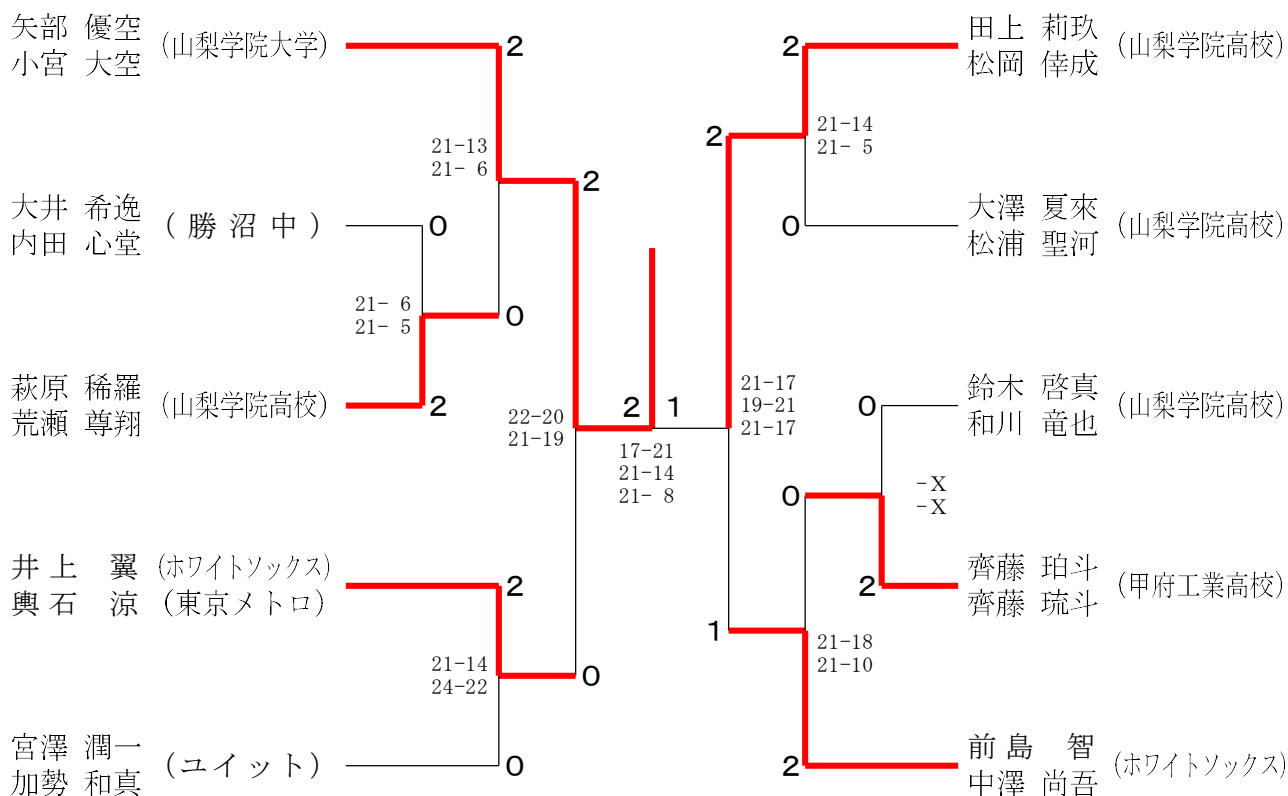

令和6年度 山梨県総合バドミントン選手権大会

令和6年1月23日 緑が丘スポーツ公園体育館 (大)

男子シングルス

男子ダブルス

令和6年度 山梨県総合バドミントン選手権大会

令和6年11月23日 緑が丘スポーツ公園体育館(大)

女子シングルス

女子ダブルス

混合ダブルス	小林 誠也 鈴木 涼子	齊藤 裕斗 駿河 きら	藤河 望	坂本 權音 望月 愛生	勝敗	順位
小林 誠也 (オクタゴンスタイル) 鈴木 涼子 (山梨県立大学)	○	×	×	M 1-1 G 2-2 P 68-55	2	
齊藤 裕斗 (opp i) 駿河 きら	×	○	×	M 0-2 G 0-4 P 24-84		
坂本 權音 (山梨学院高校) 望月 愛生	○	○	○	M 2-0 G 4-0 P 84-37	1	