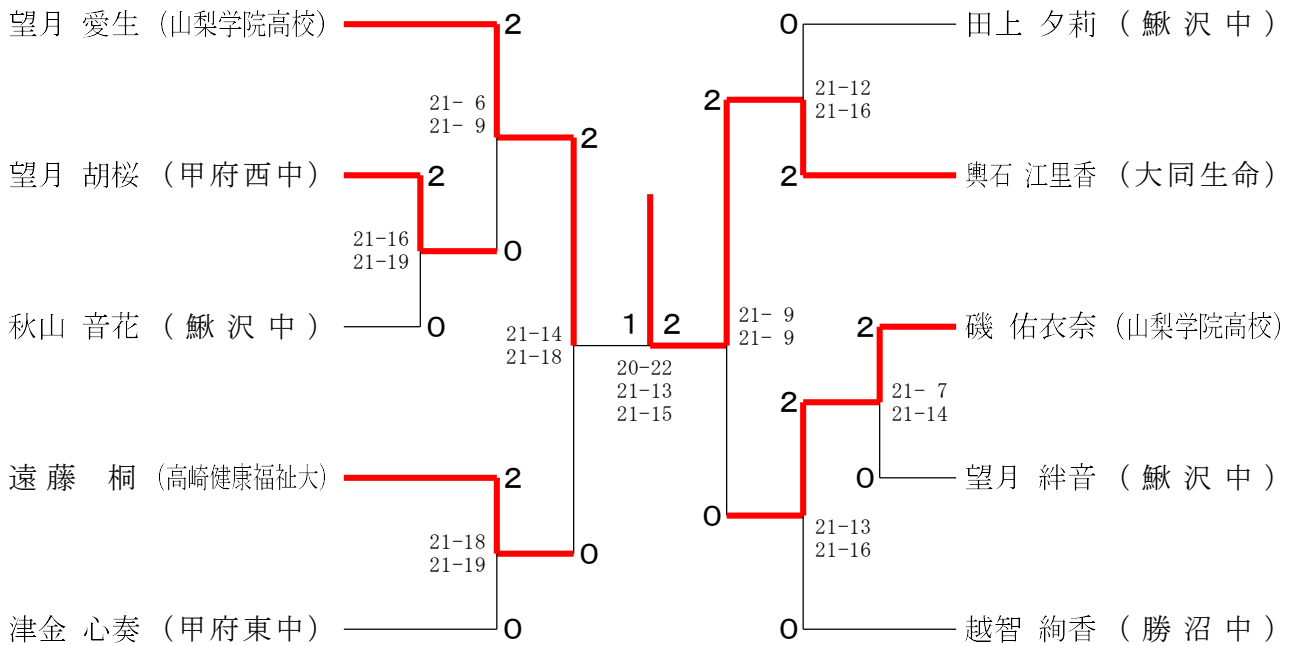

令和6年度 山梨県総合バドミントン選手権大会

令和6年1月23日 緑が丘スポーツ公園体育館 (大)

男子シングルス

男子ダブルス

令和6年度 山梨県総合バドミントン選手権大会

令和6年11月23日 緑が丘スポーツ公園体育館(大)

女子シングルス

女子ダブルス

混合ダブルス	小林 誠也 鈴木 涼子	齊藤 裕斗 駿河 きら	藤河 望	坂本 權音 望月 愛生	勝敗	順位
小林 誠也 (オクタゴンスタイル) 鈴木 涼子 (山梨県立大学)	○	×	×	M 1-1 G 2-2 P 68-55	2	
齊藤 裕斗 (opp i) 駿河 きら	×	○	×	M 0-2 G 0-4 P 24-84		
坂本 權音 (山梨学院高校) 望月 愛生	○	○	○	M 2-0 G 4-0 P 84-37	1	