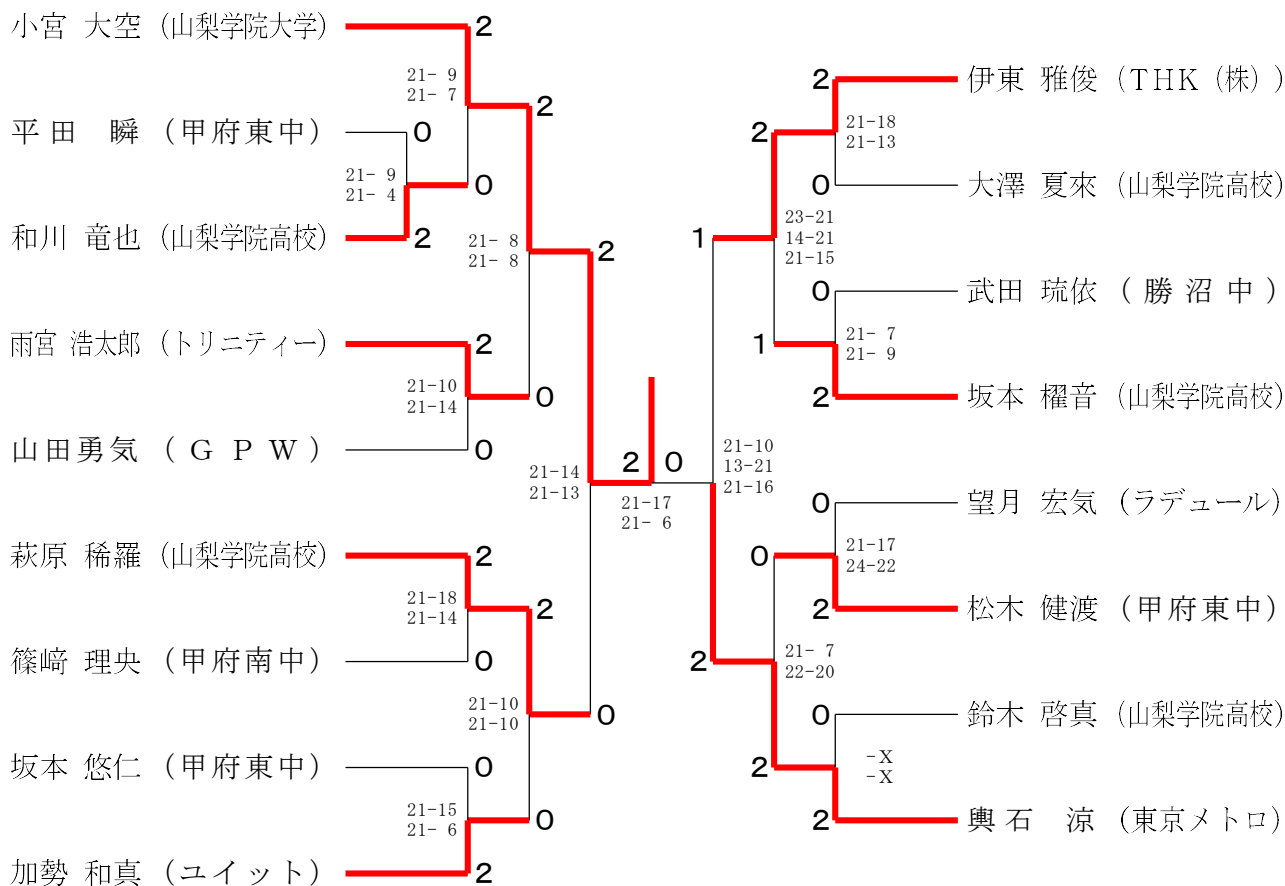

令和6年度 山梨県総合バドミントン選手権大会

令和6年1月23日 緑が丘スポーツ公園体育館 (大)

男子シングルス

男子ダブルス

令和6年度 山梨県総合バドミントン選手権大会

令和6年11月23日 緑が丘スポーツ公園体育館(大)

女子シングルス

女子ダブルス

混合ダブルス	小林 誠也 鈴木 涼子	齊藤 裕斗 駿河 きら	藤河 望	坂本 權音 望月 愛生	勝敗	順位
小林 誠也 (オクタゴンスタイル) 鈴木 涼子 (山梨県立大学)	○	×	×	M 1-1 G 2-2 P 68-55	2	
齊藤 裕斗 (opp i) 駿河 きら	×	○	×	M 0-2 G 0-4 P 24-84		
坂本 權音 (山梨学院高校) 望月 愛生	○	○	○	M 2-0 G 4-0 P 84-37	1	