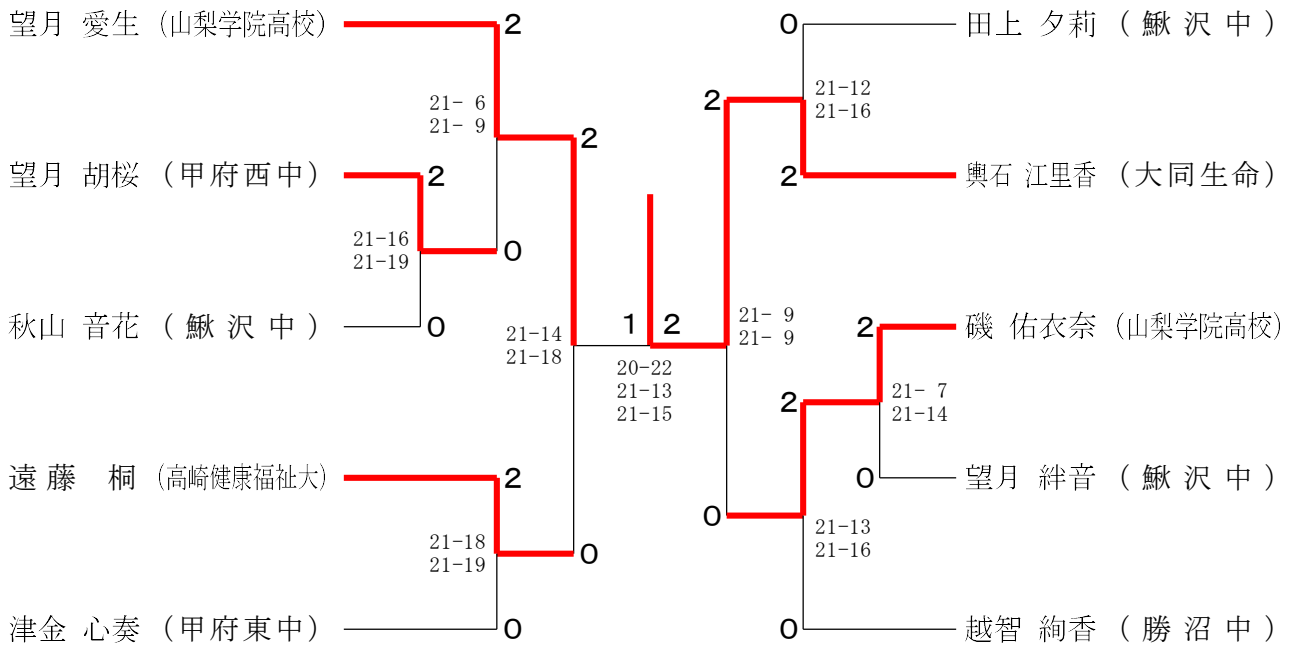

令和6年度 山梨県総合バドミントン選手権大会

令和6年1月23日 緑が丘スポーツ公園体育館（大）

男子シングルス

男子ダブルス

令和6年度 山梨県総合バドミントン選手権大会

令和6年11月23日 緑が丘スポーツ公園体育館(大)

女子シングルス

女子ダブルス

混合ダブルス	小林 誠也 鈴木 涼子	齊藤 裕斗 駿河 きら	藤河 望	坂本 権音 望月 愛生	勝敗	順位
小林 誠也 (オクタゴンスタイル) 鈴木 涼子 (山梨県立大学)		○ 21-6 21-7	×	×	M 1-1 G 2-2 P 68-55	2
齊藤 裕斗 駿河 きら (opp i)	×		×	×	M 0-2 G 0-4 P 24-84	3
坂本 権音 望月 愛生 (山梨学院高校)	○ 21-13 21-13	○ 21-7 21-4			M 2-0 G 4-0 P 84-37	1