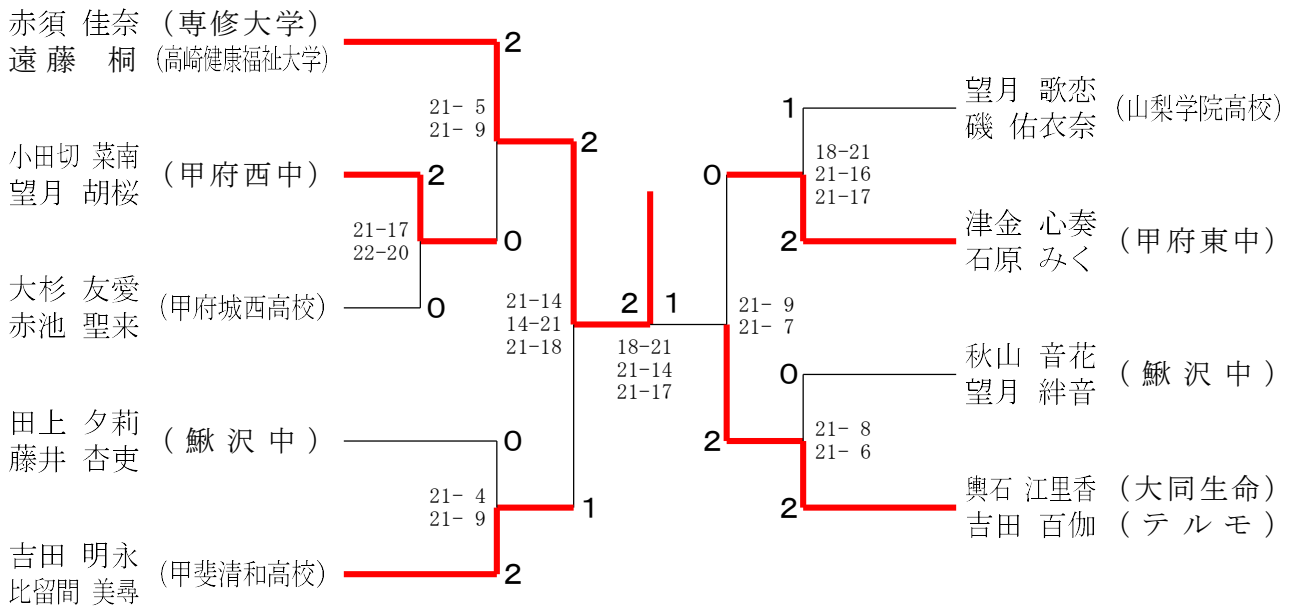

令和6年度 山梨県総合バドミントン選手権大会

令和6年1月23日 緑が丘スポーツ公園体育館（大）

男子シングルス

男子ダブルス

令和6年度 山梨県総合バドミントン選手権大会

令和6年11月23日 緑が丘スポーツ公園体育館(大)

女子シングルス

女子ダブルス

混合ダブルス	小林 誠也 鈴木 涼子	齊藤 裕斗 駿河 きら	藤河 望	坂本 権音 望月 愛生	勝敗	順位
小林 誠也 (オクタゴンスタイル) 鈴木 涼子 (山梨県立大学)		○ 21-6 21-7	×	×	M 1-1 G 2-2 P 68-55	2
齊藤 裕斗 駿河 きら (opp i)	×		×	×	M 0-2 G 0-4 P 24-84	3
坂本 権音 望月 愛生 (山梨学院高校)	○ 21-13 21-13	○ 21-7 21-4			M 2-0 G 4-0 P 84-37	1