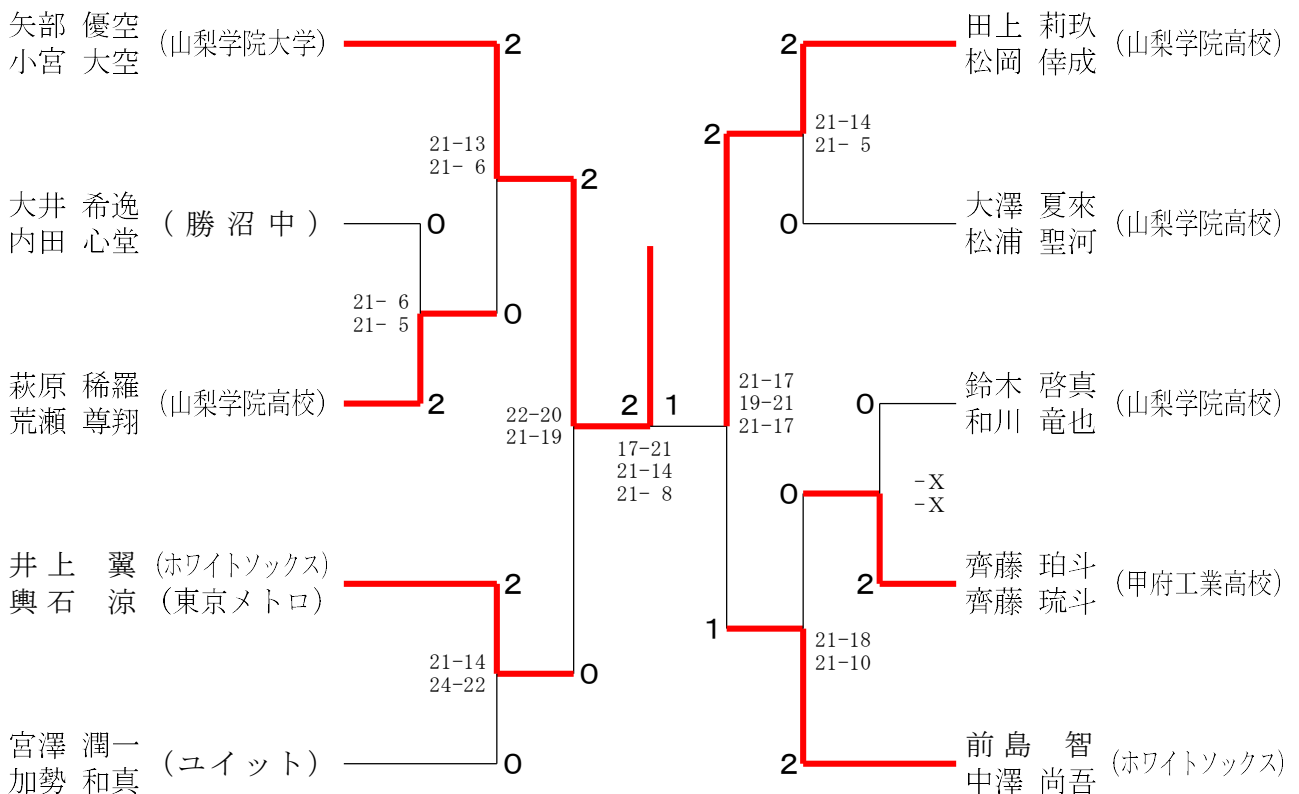

令和6年度 山梨県総合バドミントン選手権大会

令和6年1月23日 緑が丘スポーツ公園体育館（大）

男子シングルス

男子ダブルス

令和6年度 山梨県総合バドミントン選手権大会

令和6年11月23日 緑が丘スポーツ公園体育館(大)

女子シングルス

女子ダブルス

混合ダブルス	小林 誠也 鈴木 涼子	齊藤 裕斗 駿河 きら	藤河 望	坂本 権音 望月 愛生	勝敗	順位
小林 誠也 (オクタゴンスタイル) 鈴木 涼子 (山梨県立大学)		○ 21-6 21-7	×	×	M 1-1 G 2-2 P 68-55	2
齊藤 裕斗 駿河 きら (opp i)	×		×	×	M 0-2 G 0-4 P 24-84	3
坂本 権音 望月 愛生 (山梨学院高校)	○ 21-13 21-13	○ 21-7 21-4			M 2-0 G 4-0 P 84-37	1