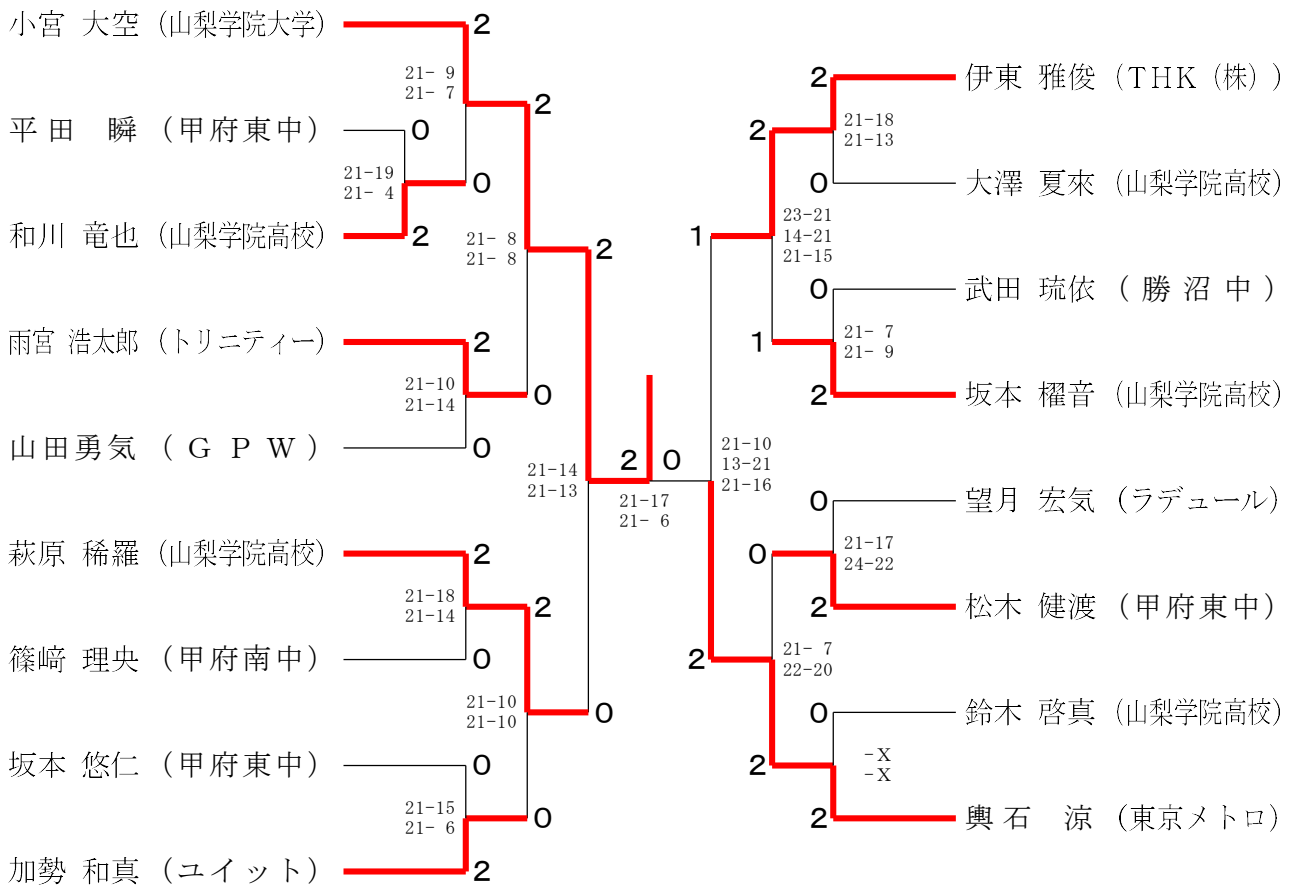

令和6年度 山梨県総合バドミントン選手権大会

令和6年1月23日 緑が丘スポーツ公園体育館（大）

男子シングルス

男子ダブルス

令和6年度 山梨県総合バドミントン選手権大会

令和6年11月23日 緑が丘スポーツ公園体育館(大)

女子シングルス

女子ダブルス

混合ダブルス	小林 誠也 鈴木 涼子	齊藤 裕斗 駿河 きら	藤河 望	坂本 権音 望月 愛生	勝敗	順位
小林 誠也 (オクタゴンスタイル) 鈴木 涼子 (山梨県立大学)		○ 21-6 21-7	×	×	M 1-1 G 2-2 P 68-55	2
齊藤 裕斗 駿河 きら (opp i)	×		×	×	M 0-2 G 0-4 P 24-84	3
坂本 権音 望月 愛生 (山梨学院高校)	○ 21-13 21-13	○ 21-7 21-4			M 2-0 G 4-0 P 84-37	1