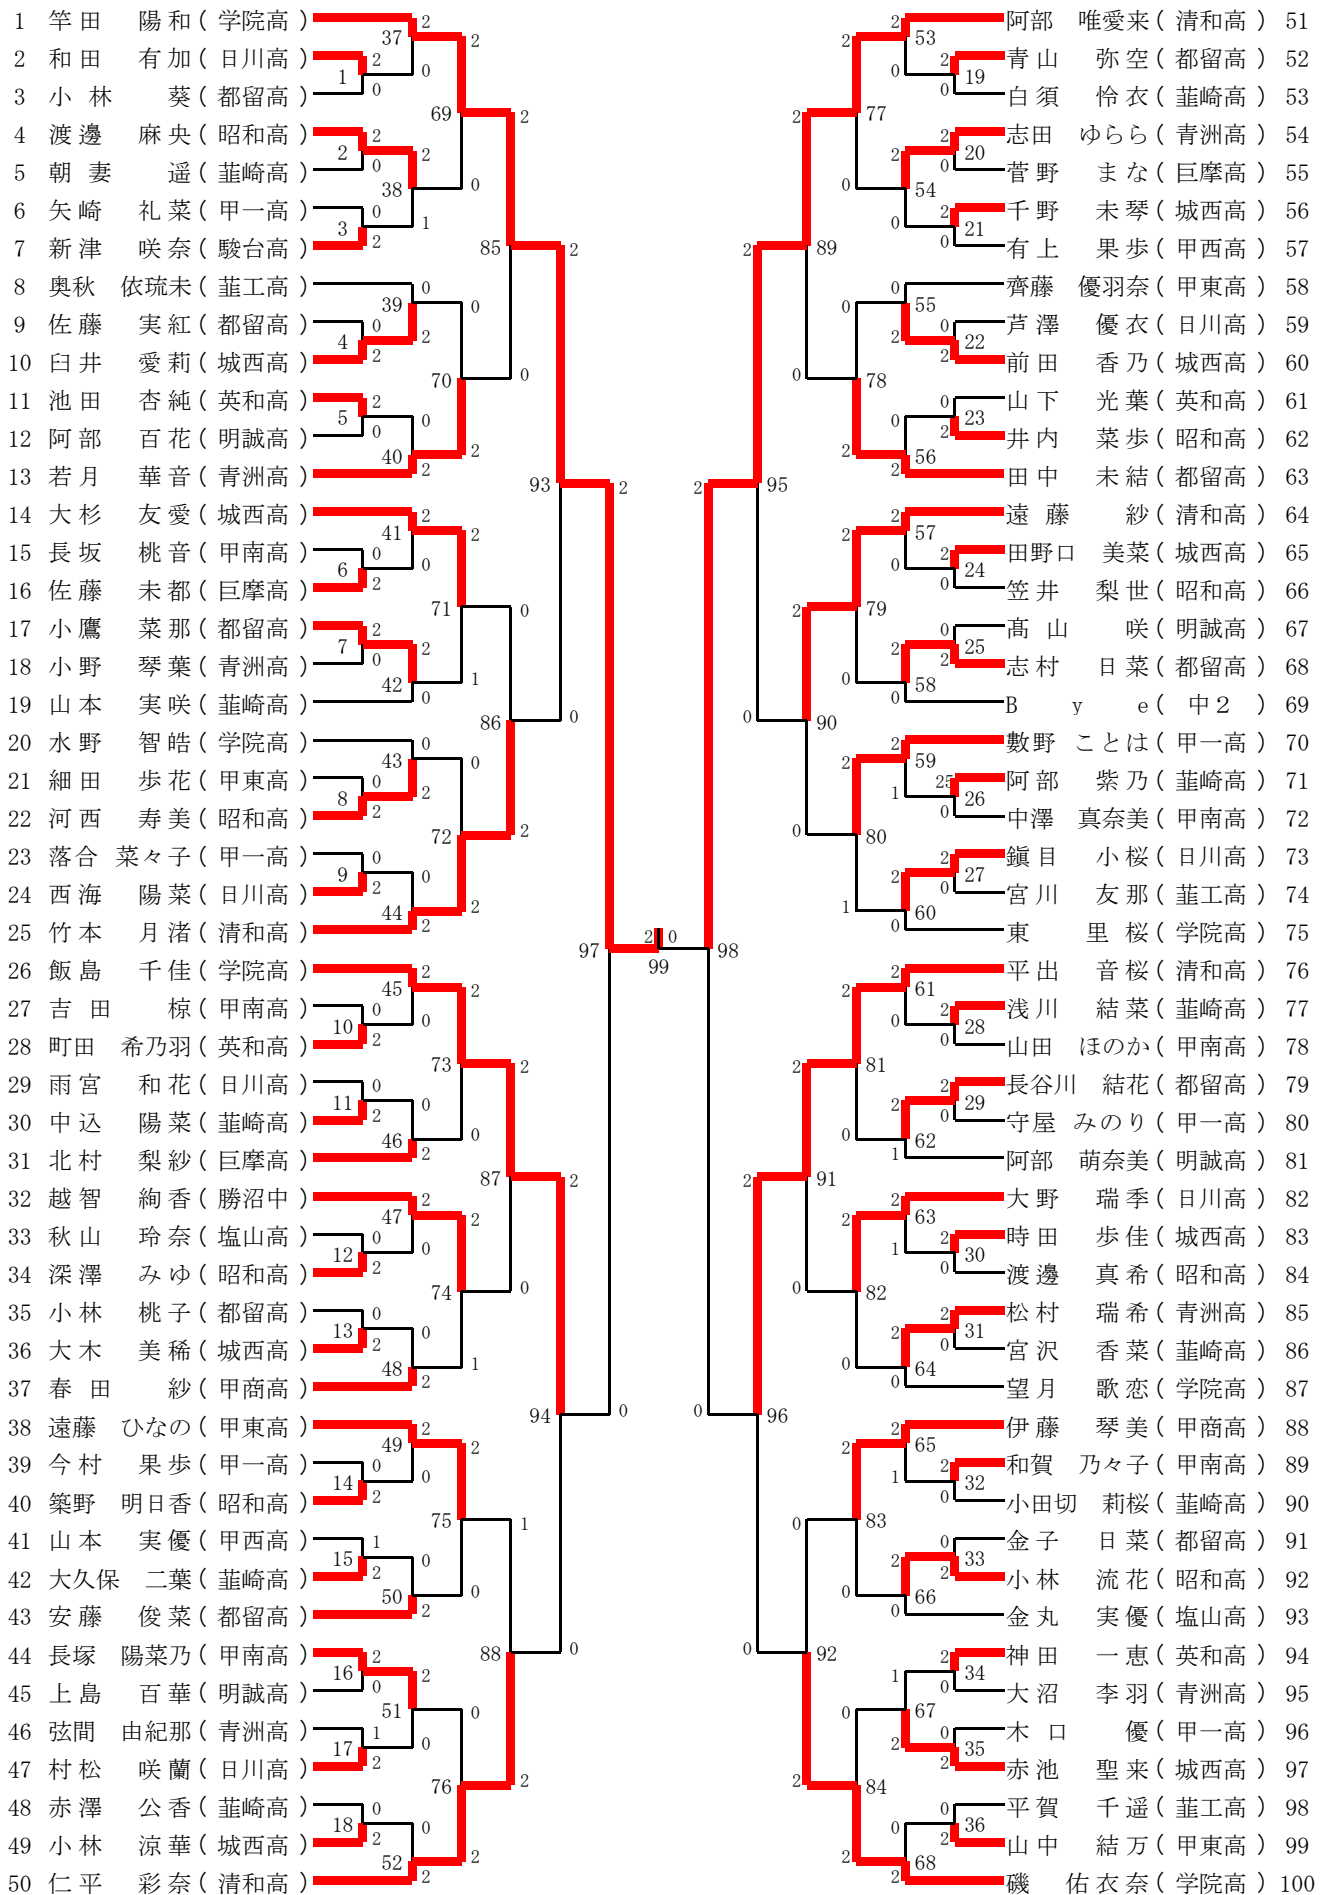

6 二年女子シングルス(2GS)