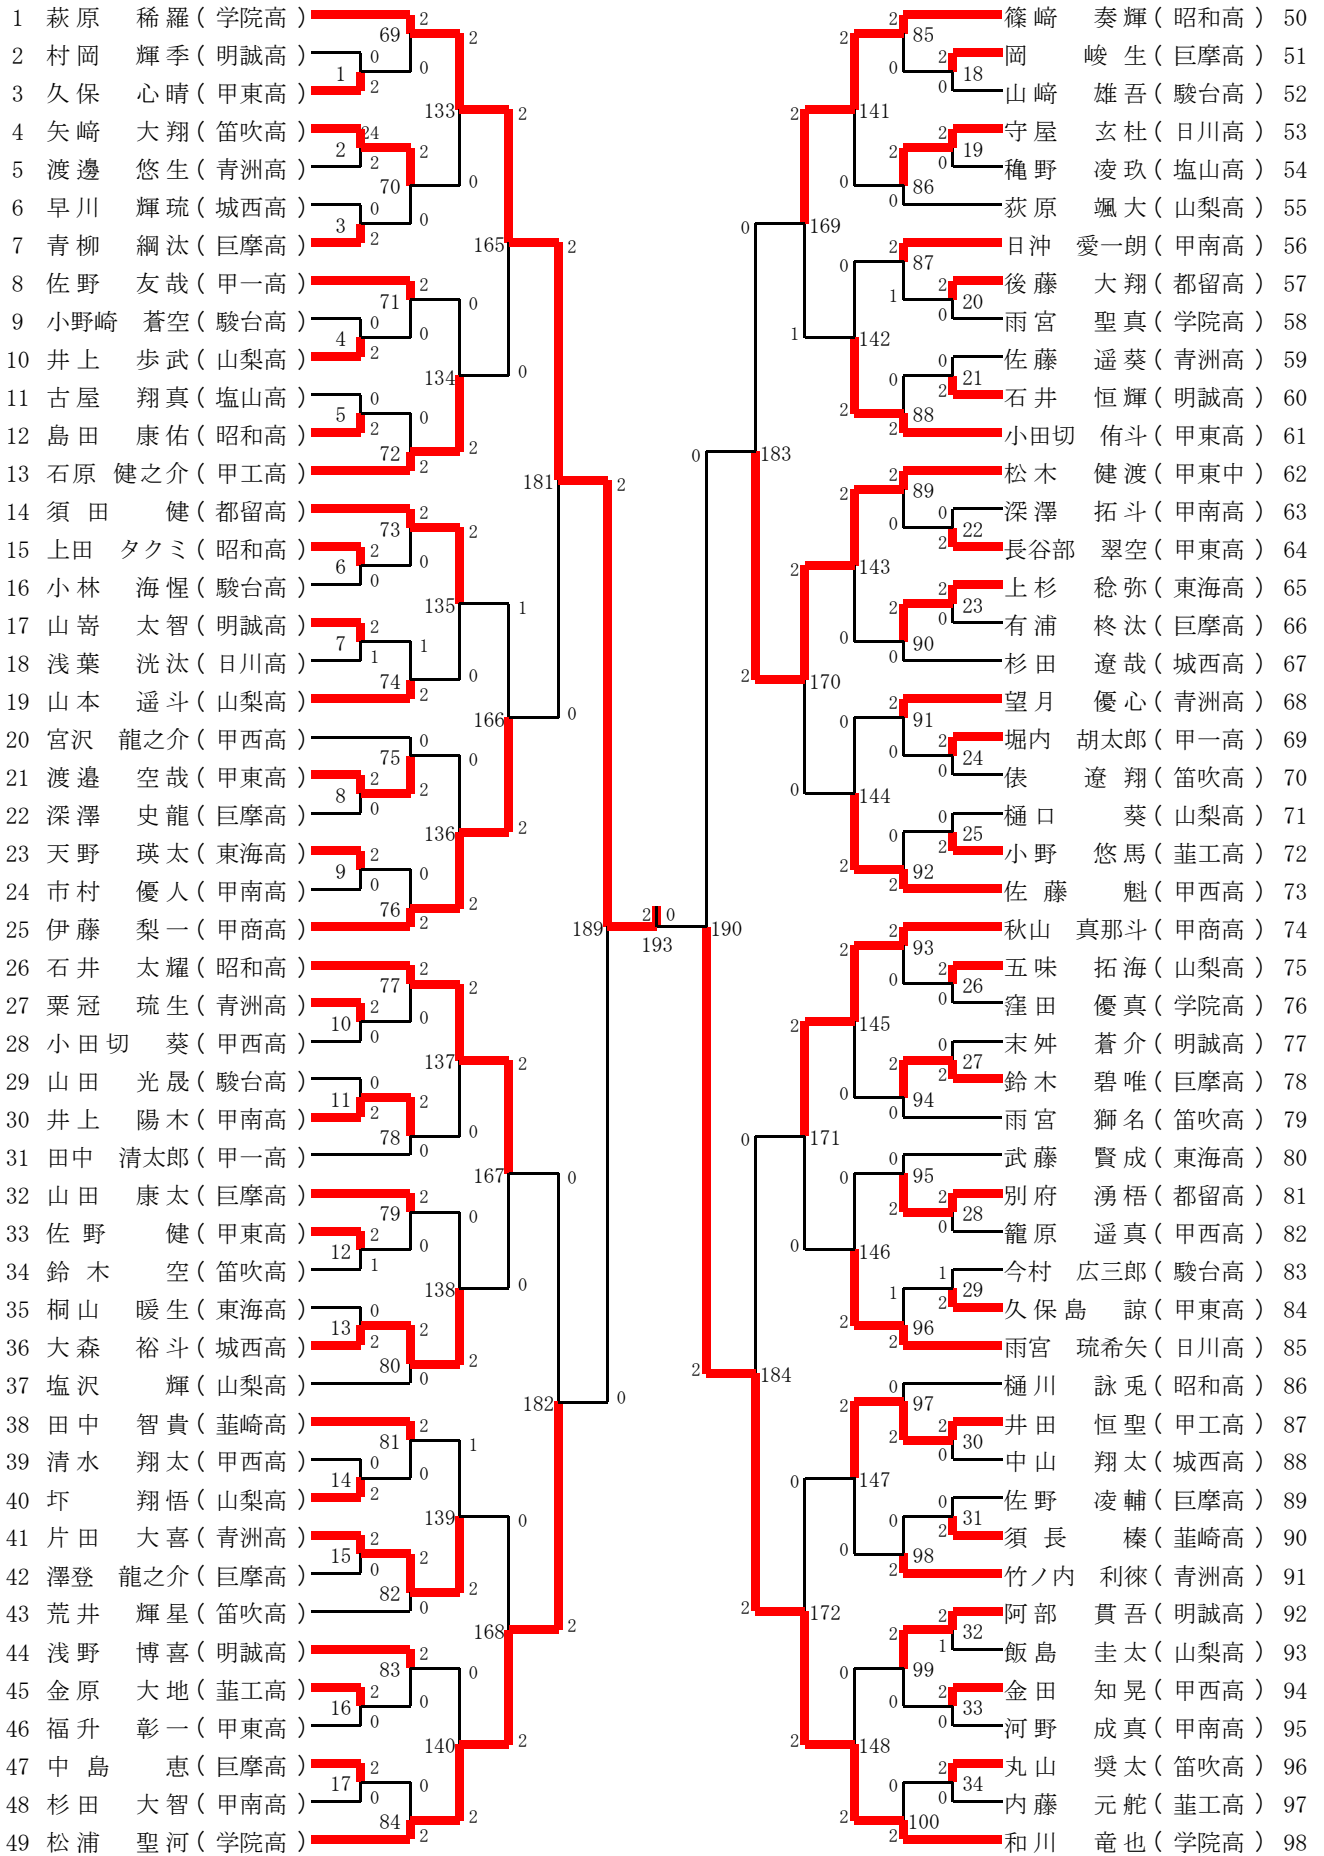

5 二年男子シングルス(2BS)-1

決勝
萩原 稀羅 (学院高) vs 大澤 夏來 (学院高)