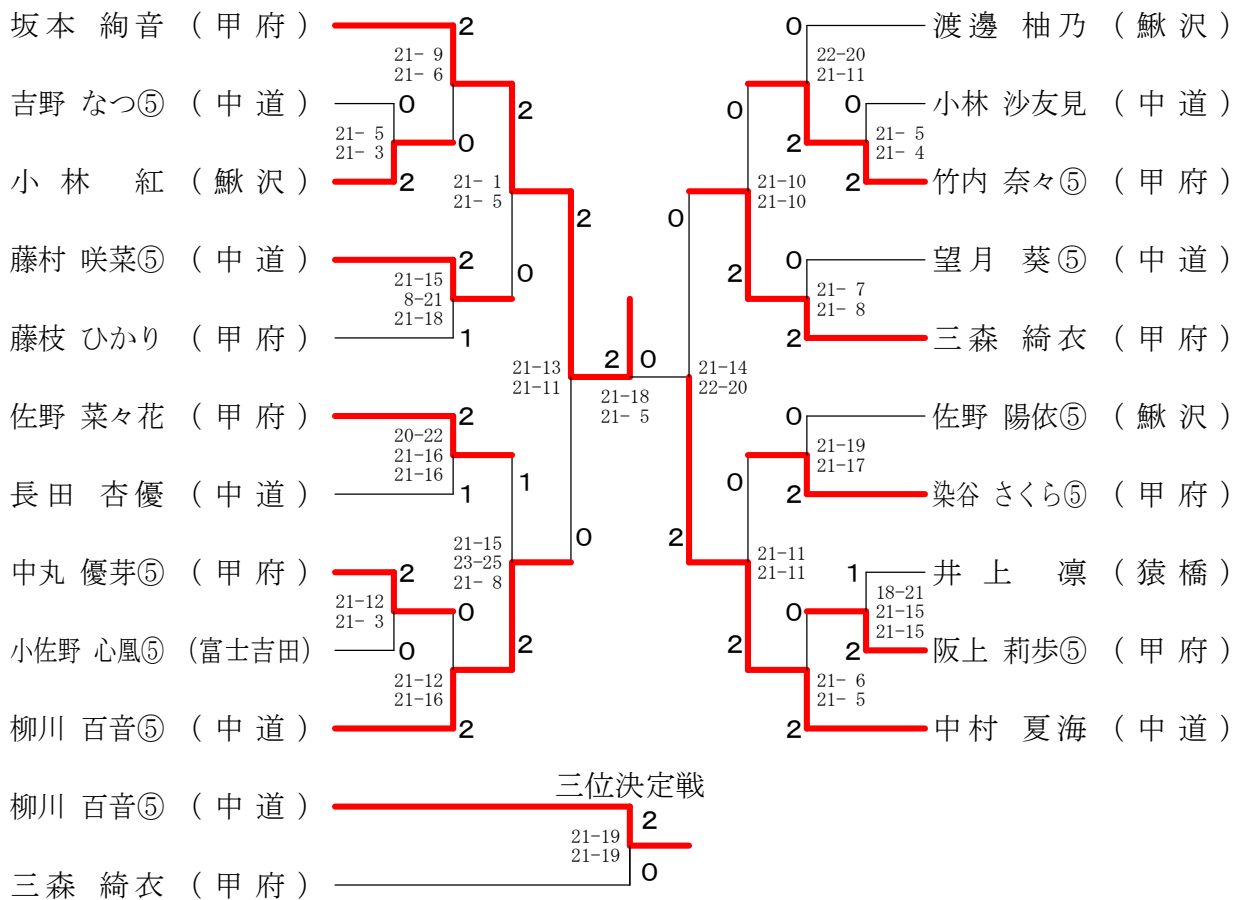

A級男子シングルス

B級男子シングルス

C級男子シングルス	福 沢	植 松	古 屋	勝 敗	順位
福沢 航平 (勝沼)		○ 15-10 15-10	○ 15-5 15-6	M 2-0 G 4-0 P 60-31	1
植松 颯之介 (中道)	× 10-15 10-15		○ 15-4 15-5	M 1-1 G 2-2 P 50-39	2
古屋 陸 (勝沼)	× 5-15 6-15	× 4-15 5-15		M 0-2 G 0-4 P 20-60	3

A級女子シングルス

B級女子シングルス