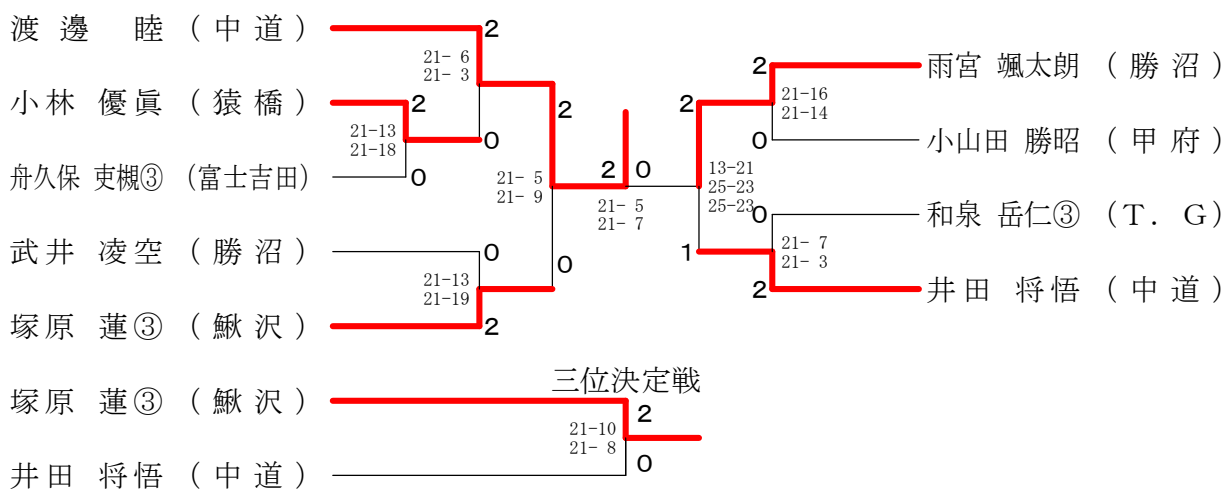

A級男子シングルス

B級男子シングルス

C級男子シングルス	福 沢	植 松	古 屋	勝 敗	順位
福沢 航平 (勝沼)		○ 15-10 15-10	○ 15-5 15-6	M 2-0 G 4-0 P 60-31	1
植松 颯之介 (中道)	× 10-15 10-15		○ 15-4 15-5	M 1-1 G 2-2 P 50-39	2
古屋 陸 (勝沼)	× 5-15 6-15	× 4-15 5-15		M 0-2 G 0-4 P 20-60	3

A級女子シングルス

B級女子シングルス