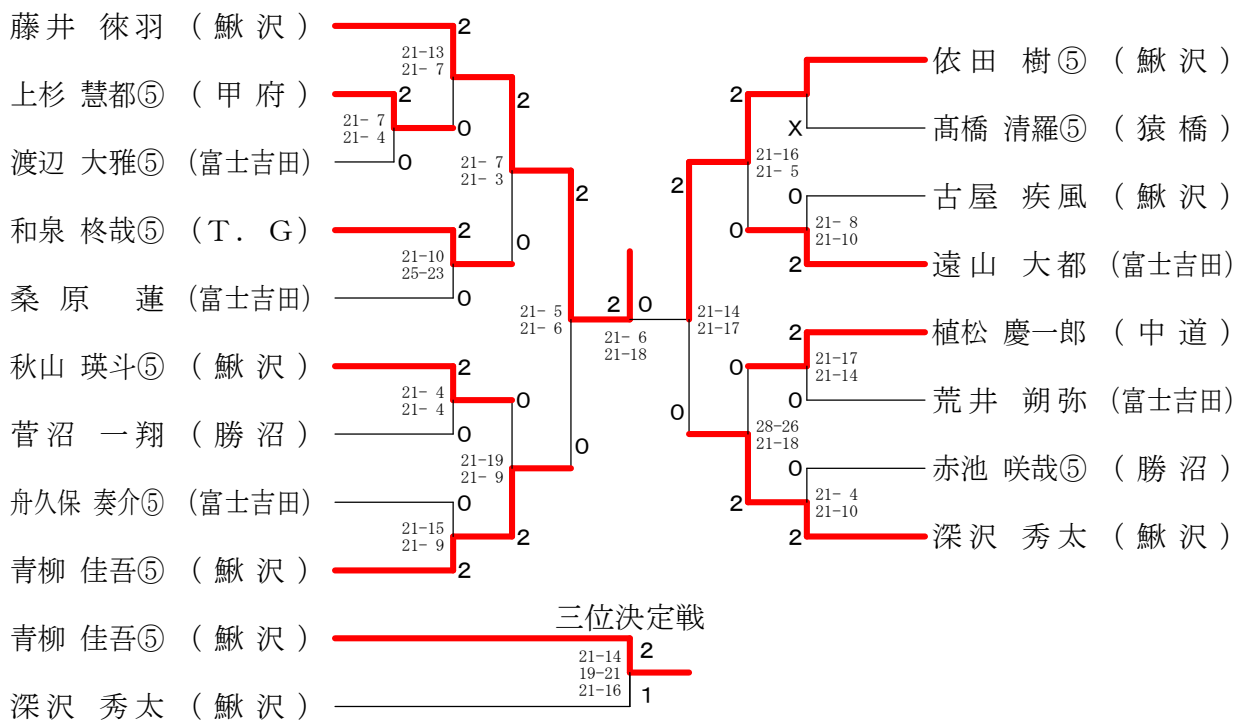

A級男子シングルス

B級男子シングルス

C級男子シングルス	福 沢	植 松	古 屋	勝 敗	順位
福沢 航平 (勝沼)		○ 15-10 15-10	○ 15-5 15-6	M 2-0 G 4-0 P 60-31	1
植松 颯之介 (中道)	× 10-15 10-15		○ 15-4 15-5	M 1-1 G 2-2 P 50-39	2
古屋 陸 (勝沼)	× 5-15 6-15	× 4-15 5-15		M 0-2 G 0-4 P 20-60	3

A級女子シングルス

B級女子シングルス