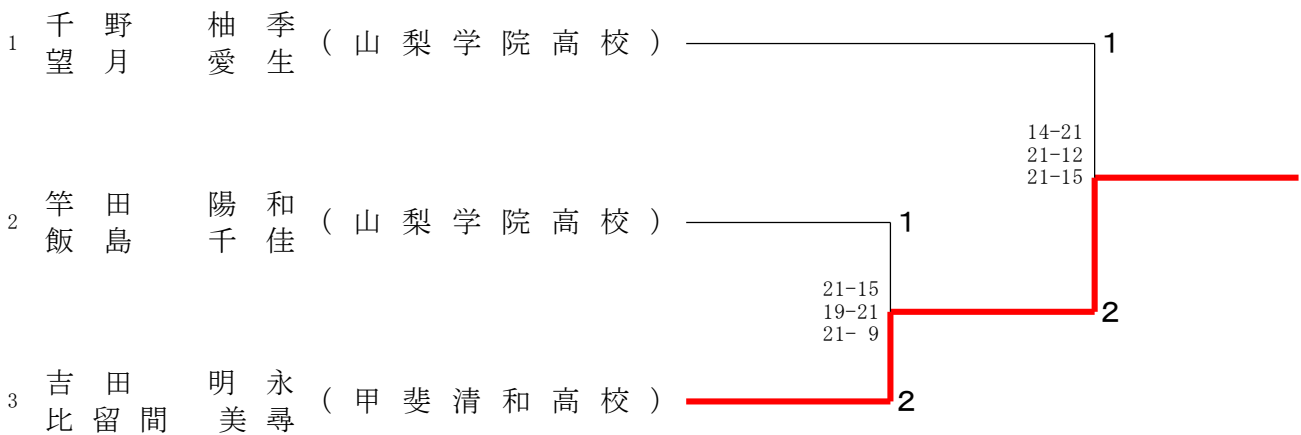

少年女子ダブルス Aブロック	千望	野月	永磯	嶋	竹遠	本藤	田藤	上井	勝敗	順位
千野 柚季 望月 愛生 (山梨学院高校)			○	○	○				M 3-0 G 6-0 P 126-63	1
永嶋 このん 磯 佑衣奈 (山梨学院高校)	×			○	○				M 2-1 G 4-3 P 119-117	2
竹本 月渚 遠藤 紗 (甲斐清和高校)	×	×				×			M 0-3 G 0-6 P 81-126	4
田上 夕莉 藤井 杏吏 (鯉沢中学校)	×	×	○						M 1-2 G 3-4 P 114-134	3

少年女子ダブルス Bブロック	竿飯	田島	金望	井月	遠細	藤川	阿仁	部平	勝敗	順位
竿田 陽和 飯島 千佳 (山梨学院高校)			○	○					M 3-0 G 6-1 P 144-67	1
金井 桃香 望月 歌恋 (山梨学院高校)	×			○	×				M 1-2 G 2-4 P 93-84	3
遠藤 彩乃 細川 杏 (甲府商業高校)	×	×				×			M 0-3 G 0-6 P 0-126	4
阿部 唯愛 仁平 彩奈 (甲斐清和高校)	×	○	○						M 2-1 G 5-2 P 127-87	2

少年女子ダブルス Cブロック	吉田	保坂	渡邊	勝敗	順位
吉田 明永 比留間 美尋 (甲斐清和高校)		○	○	M 2-0 G 4-0 P 84-16	1
保坂 梨乃音 大杉 友愛 (甲府城西高校)	×		○	M 1-1 G 2-3 P 66-100	2
渡邊 杏 小澤 羽芽 (甲府城西高校)	×	×		M 0-2 G 1-4 P 65-99	3

少年女子ダブルス 決勝トーナメント