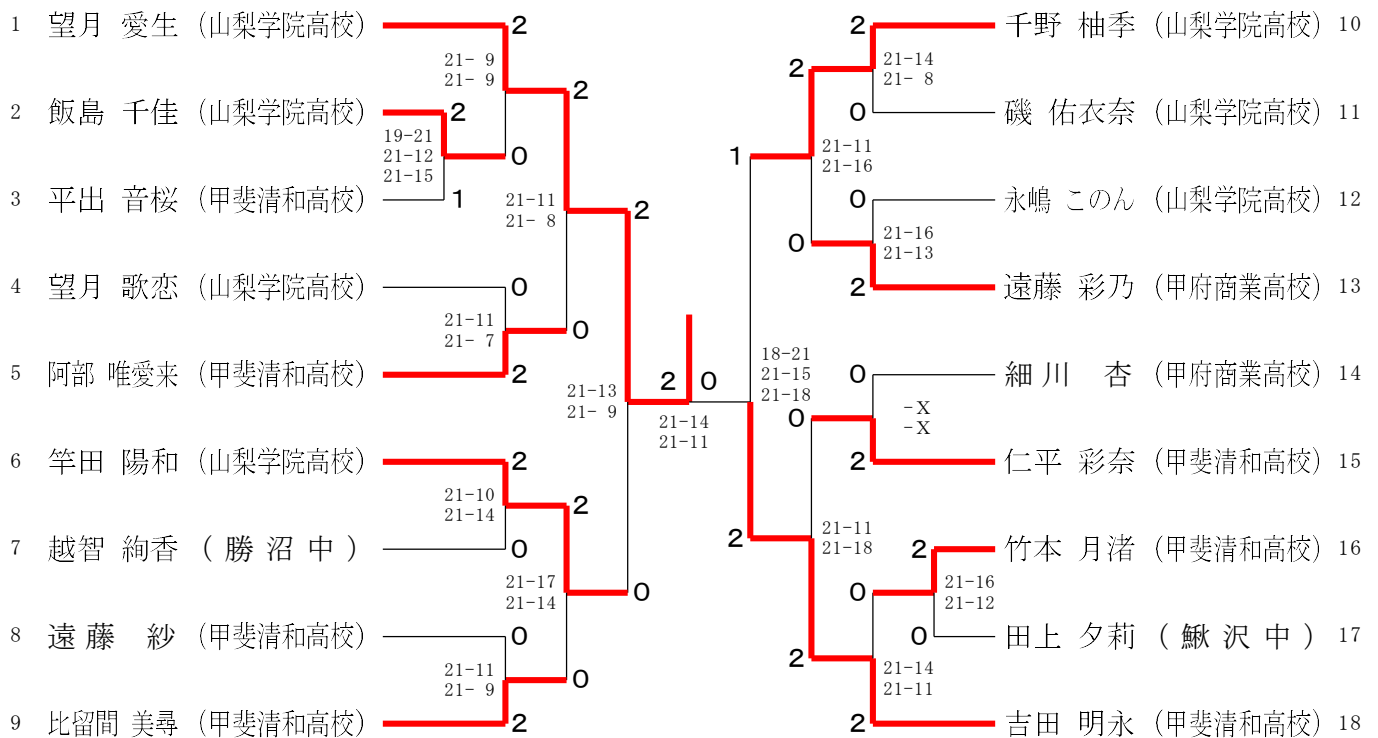

少年男子ダブルス Bブロック	田上松	小島石	鈴木和	木川齊藤	勝敗	順位
田上 莉玖 松岡 倅成 (山梨学院高校)		○ 21-10 21-7	○ 21-13 21-11	○ 21-13 21-9	M 3-0 G 6-0 P 126-63	1
小島 快友 石原 隼之介 (甲府工業高校)	× 10-21 7-21		× 22-20 13-21 23-25	× 16-21 8-21	M 0-3 G 1-6 P 99-150	4
鈴木 啓真 和川 竜也 (山梨学院高校)	× 13-21 11-21	○ 20-22 21-13 25-23		○ 21-18 22-20	M 2-1 G 4-3 P 133-138	2
齊藤 珀斗 齊藤 琉斗 (甲府工業高校)	× 13-21 9-21	○ 21-16 21-8	× 18-21 20-22		M 1-2 G 2-4 P 102-109	3

少年女子ダブルス Bブロック	竿飯	田島	金望	井月	遠細	藤川	阿仁	部平	勝敗	順位
竿田 陽和 飯島 千佳 (山梨学院高校)			○	○					M 3-0 G 6-1 P 144-67	1
金井 桃香 望月 歌恋 (山梨学院高校)	×			○	×				M 1-2 G 2-4 P 93-84	3
遠藤 彩乃 細川 杏 (甲府商業高校)	×	×				×			M 0-3 G 0-6 P 0-126	4
阿部 唯愛 仁平 彩奈 (甲斐清和高校)	×	○	○						M 2-1 G 5-2 P 127-87	2

少年女子ダブルス Cブロック	吉田	保坂	渡邊	勝敗	順位
吉田 明永 比留間 美尋 (甲斐清和高校)		○	○	M 2-0 G 4-0 P 84-16	1
保坂 梨乃音 大杉 友愛 (甲府城西高校)	×		○	M 1-1 G 2-3 P 66-100	2
渡邊 杏 小澤 羽芽 (甲府城西高校)	×	×		M 0-2 G 1-4 P 65-99	3

少年女子ダブルス 決勝トーナメント

少年男子シングルス

三位決定戦

少年女子シングルス

三位決定戦