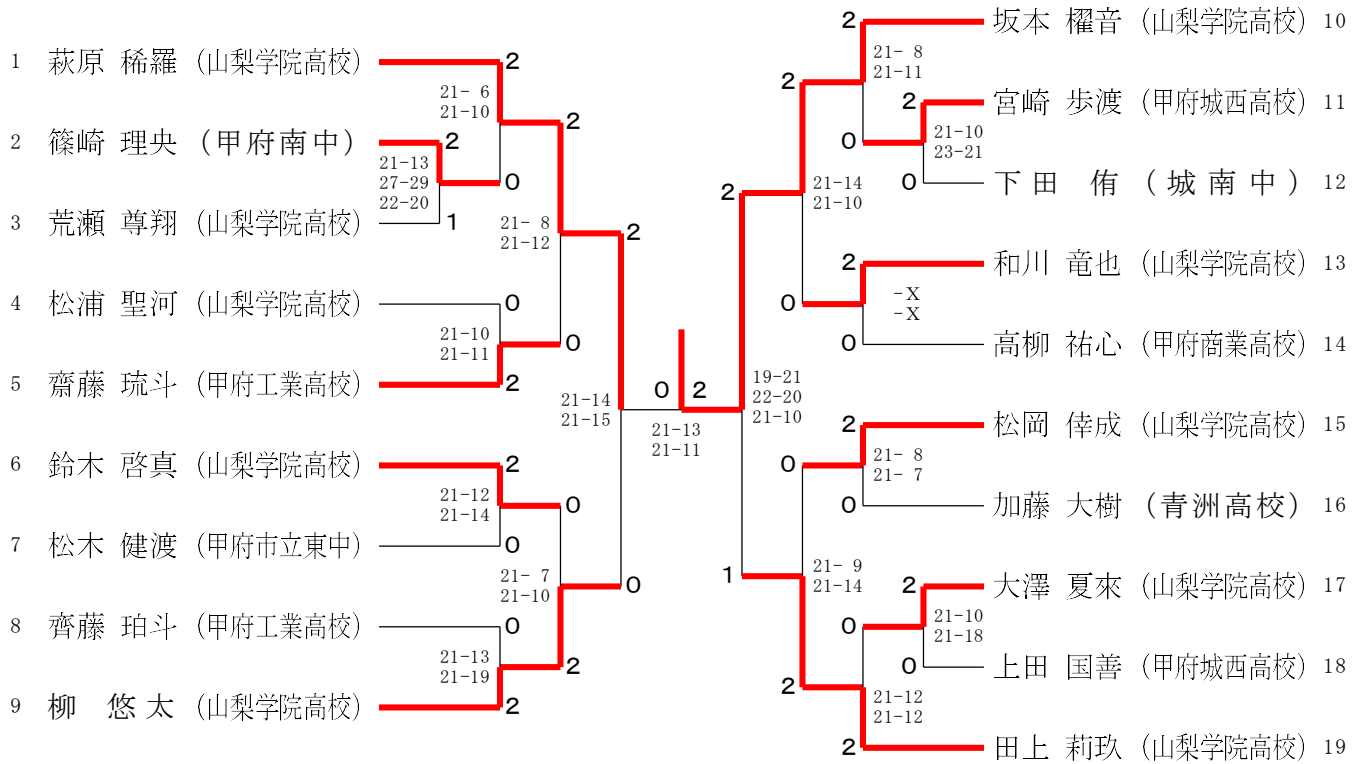

少年男子シングルス

三位決定戦

少年女子シングルス

三位決定戦