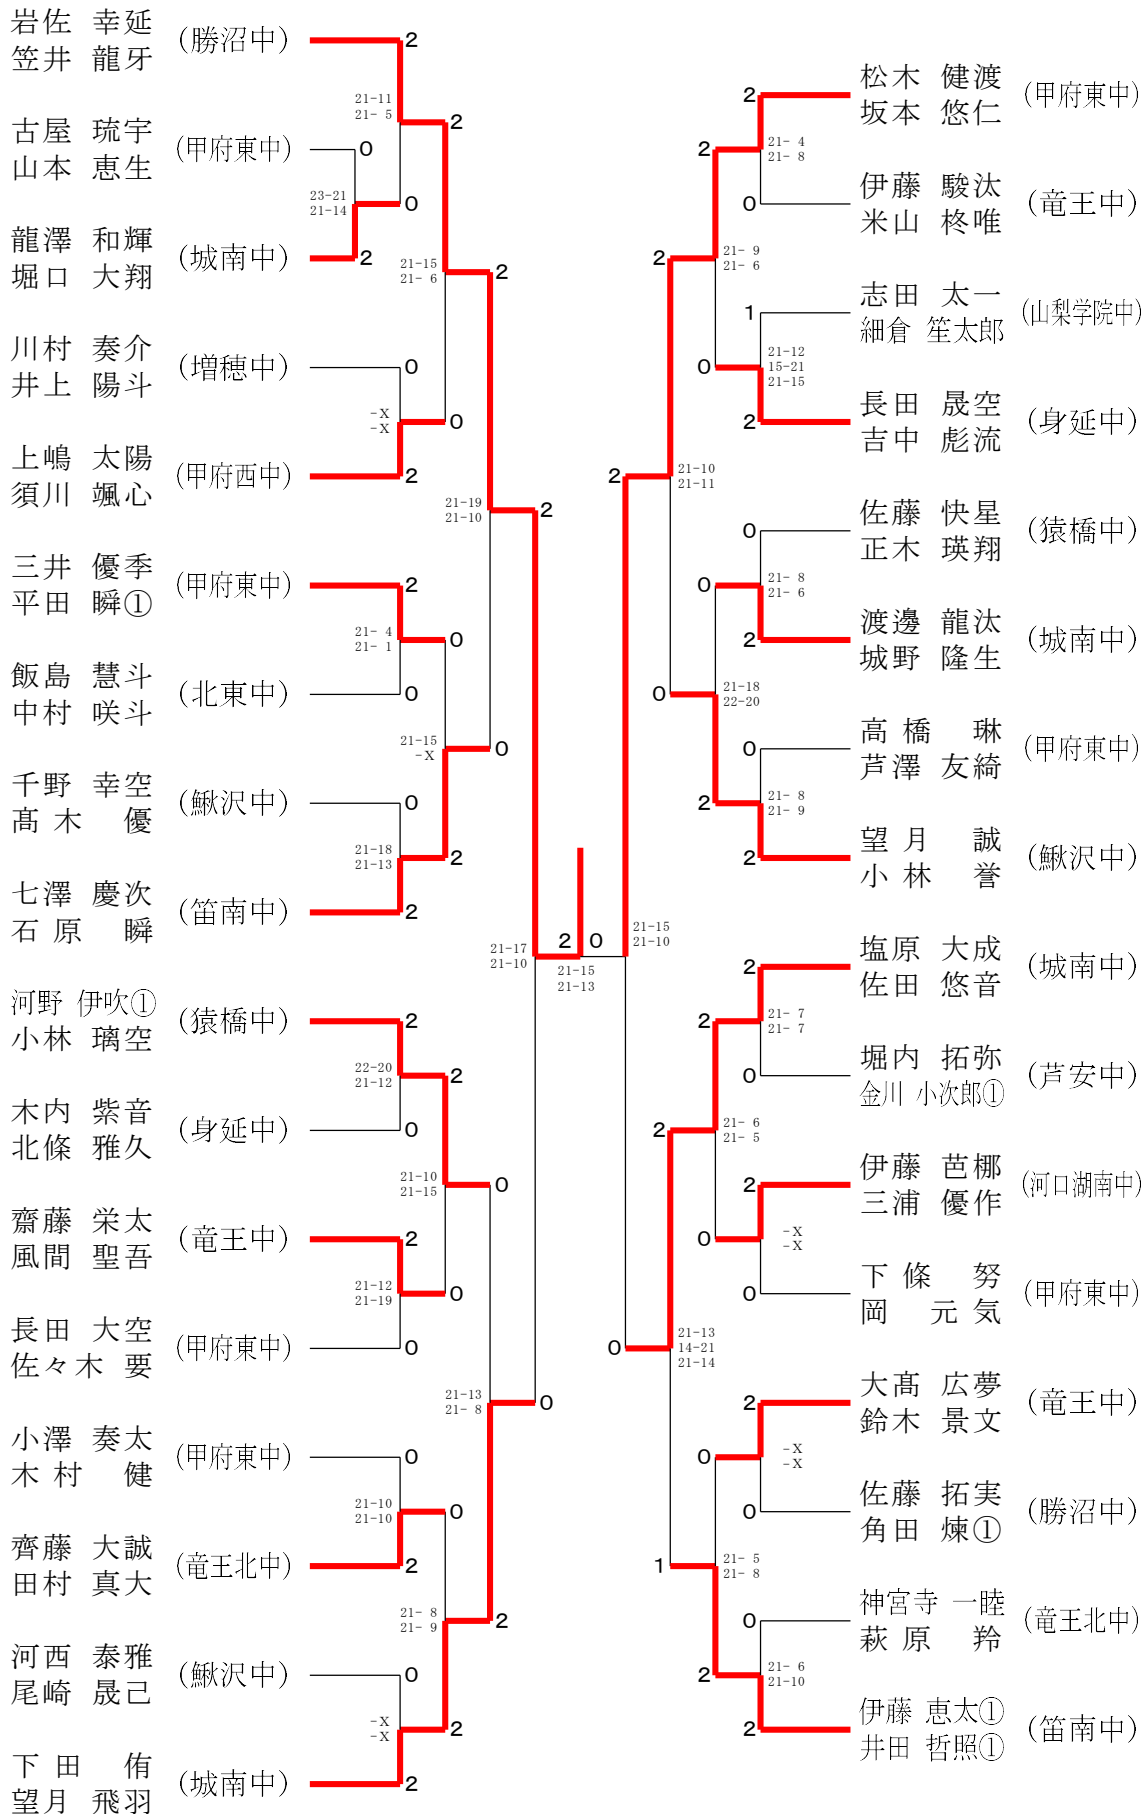

令和5年度 山梨県中学学年別バドミントン大会

令和6年1月6日ー7ー8日 緑ヶ丘スポーツ公園体育館

2年男子シングルス

令和5年度 山梨県中学学年別バドミントン大会

令和6年1月6日 - 7 - 8日 緑ヶ丘スポーツ公園体育館

2年男子ダブルス

令和5年度 山梨県中学学年別バドミントン大会

令和6年1月6日-7-8日 緑ヶ丘スポーツ公園体育館