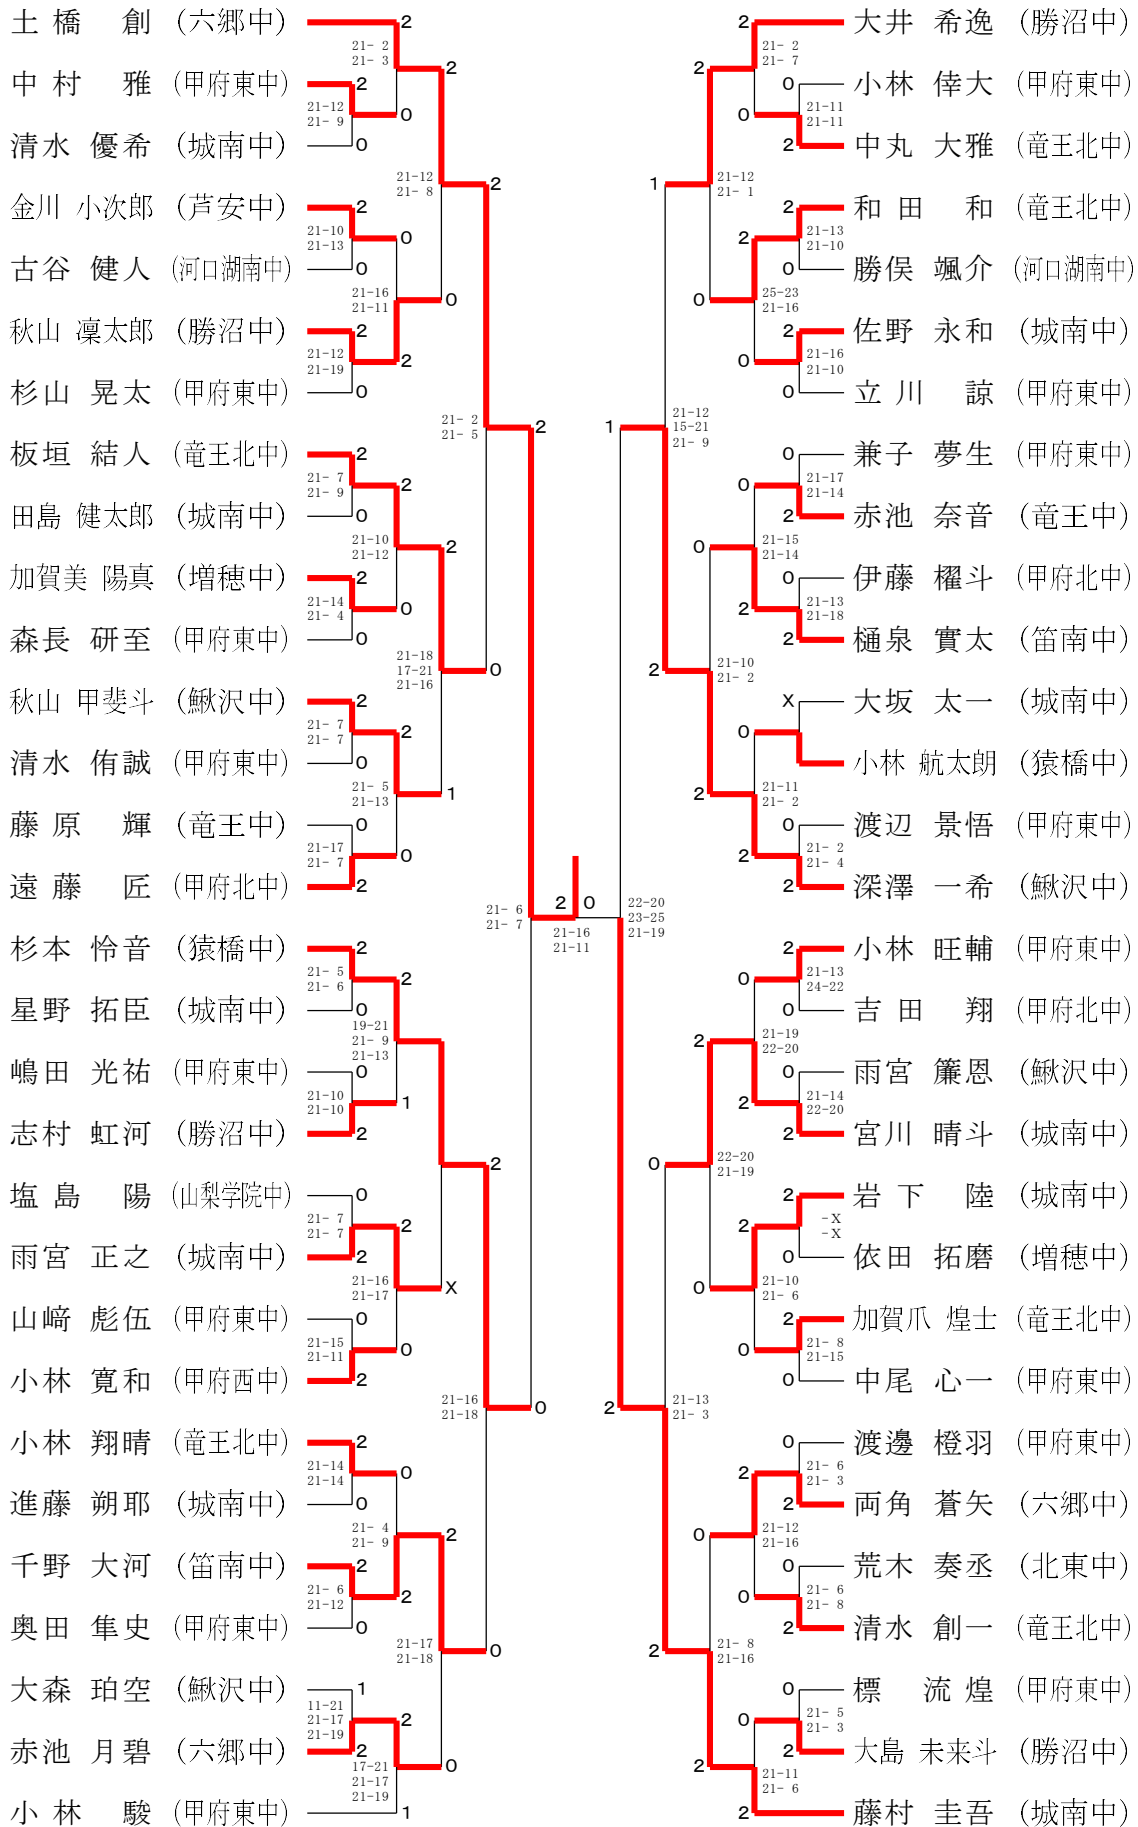

令和5年度 山梨県中学学年別バドミントン大会

令和6年1月6日-7-8日 緑ヶ丘スポーツ公園体育館

1年男子シングルス