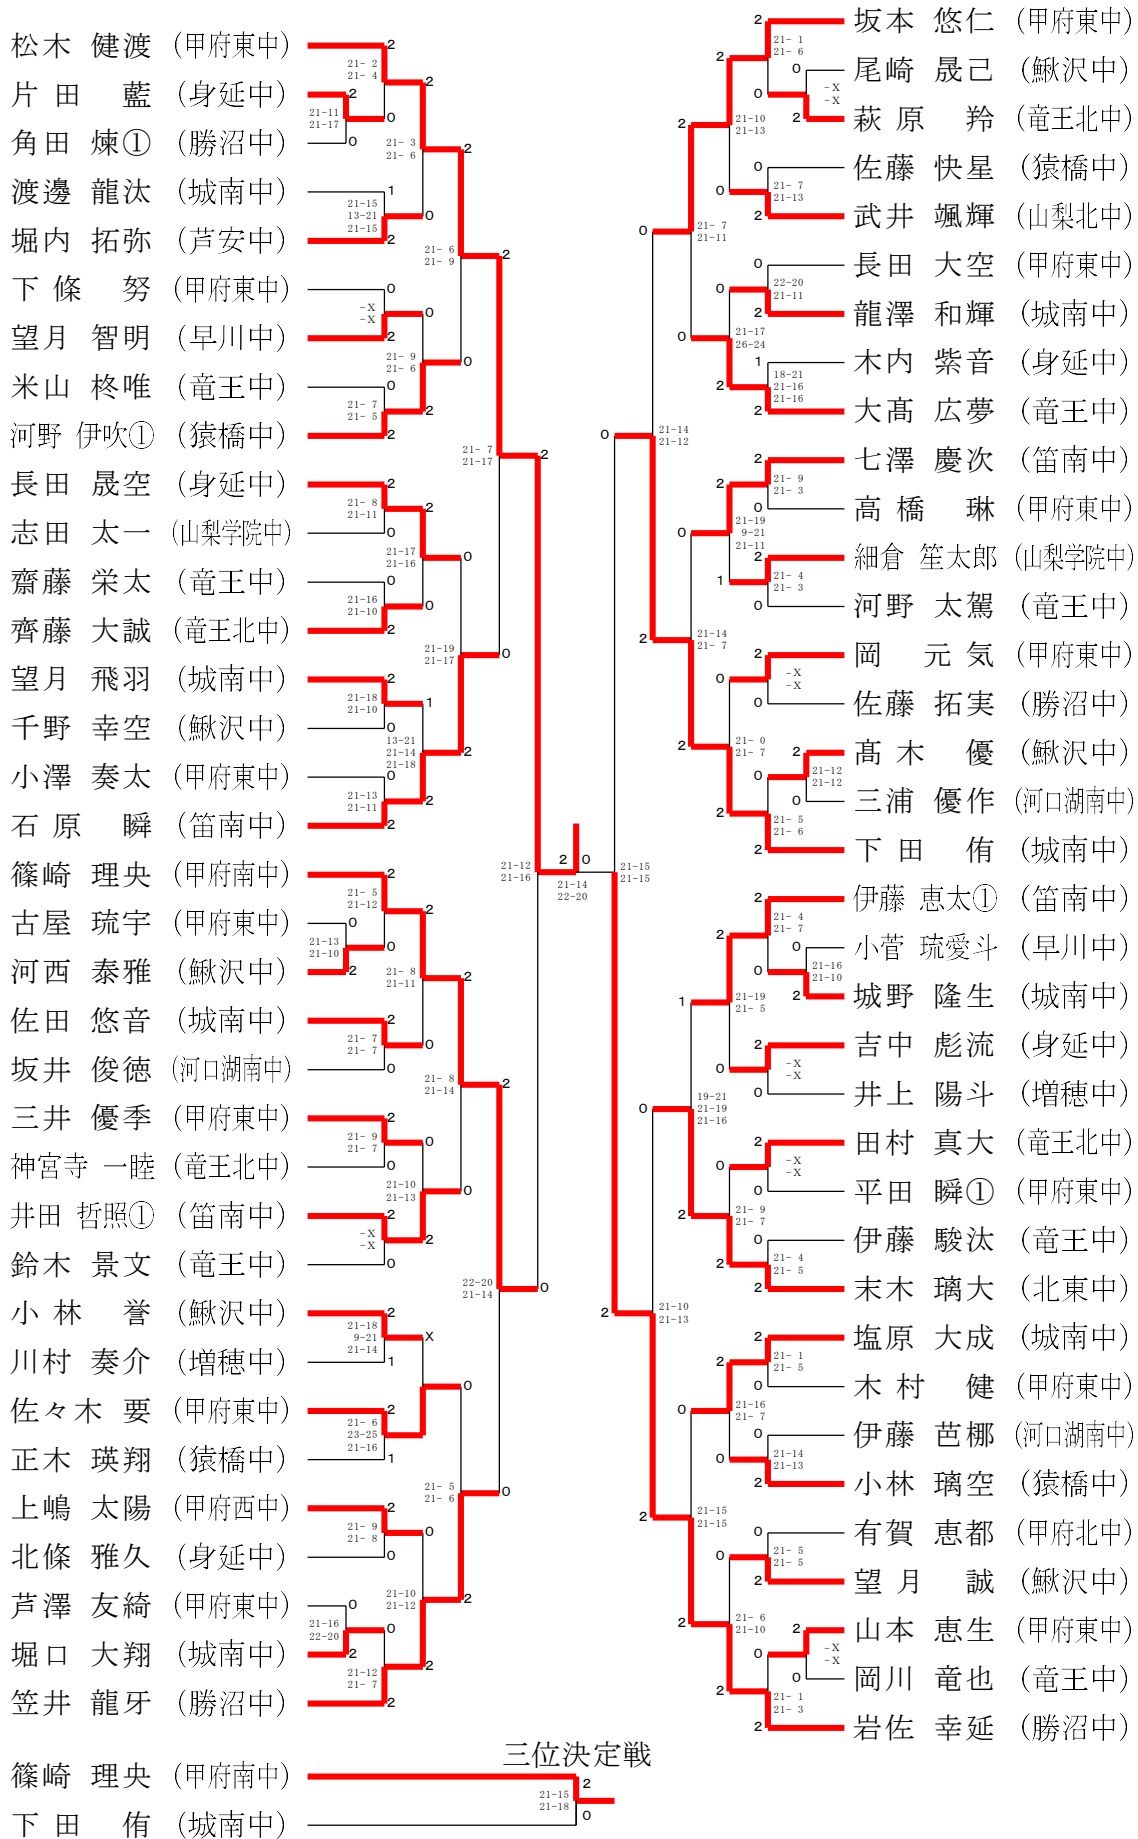

令和5年度 山梨県中学学年別バドミントン大会

令和6年1月6日ー7ー8日 緑ヶ丘スポーツ公園体育館

2年男子シングルス

令和5年度 山梨県中学学年別バドミントン大会

令和6年1月6日 - 7 - 8日 緑ヶ丘スポーツ公園体育館

2年男子ダブルス

令和5年度 山梨県中学学年別バドミントン大会

令和6年1月6日-7-8日 緑ヶ丘スポーツ公園体育館