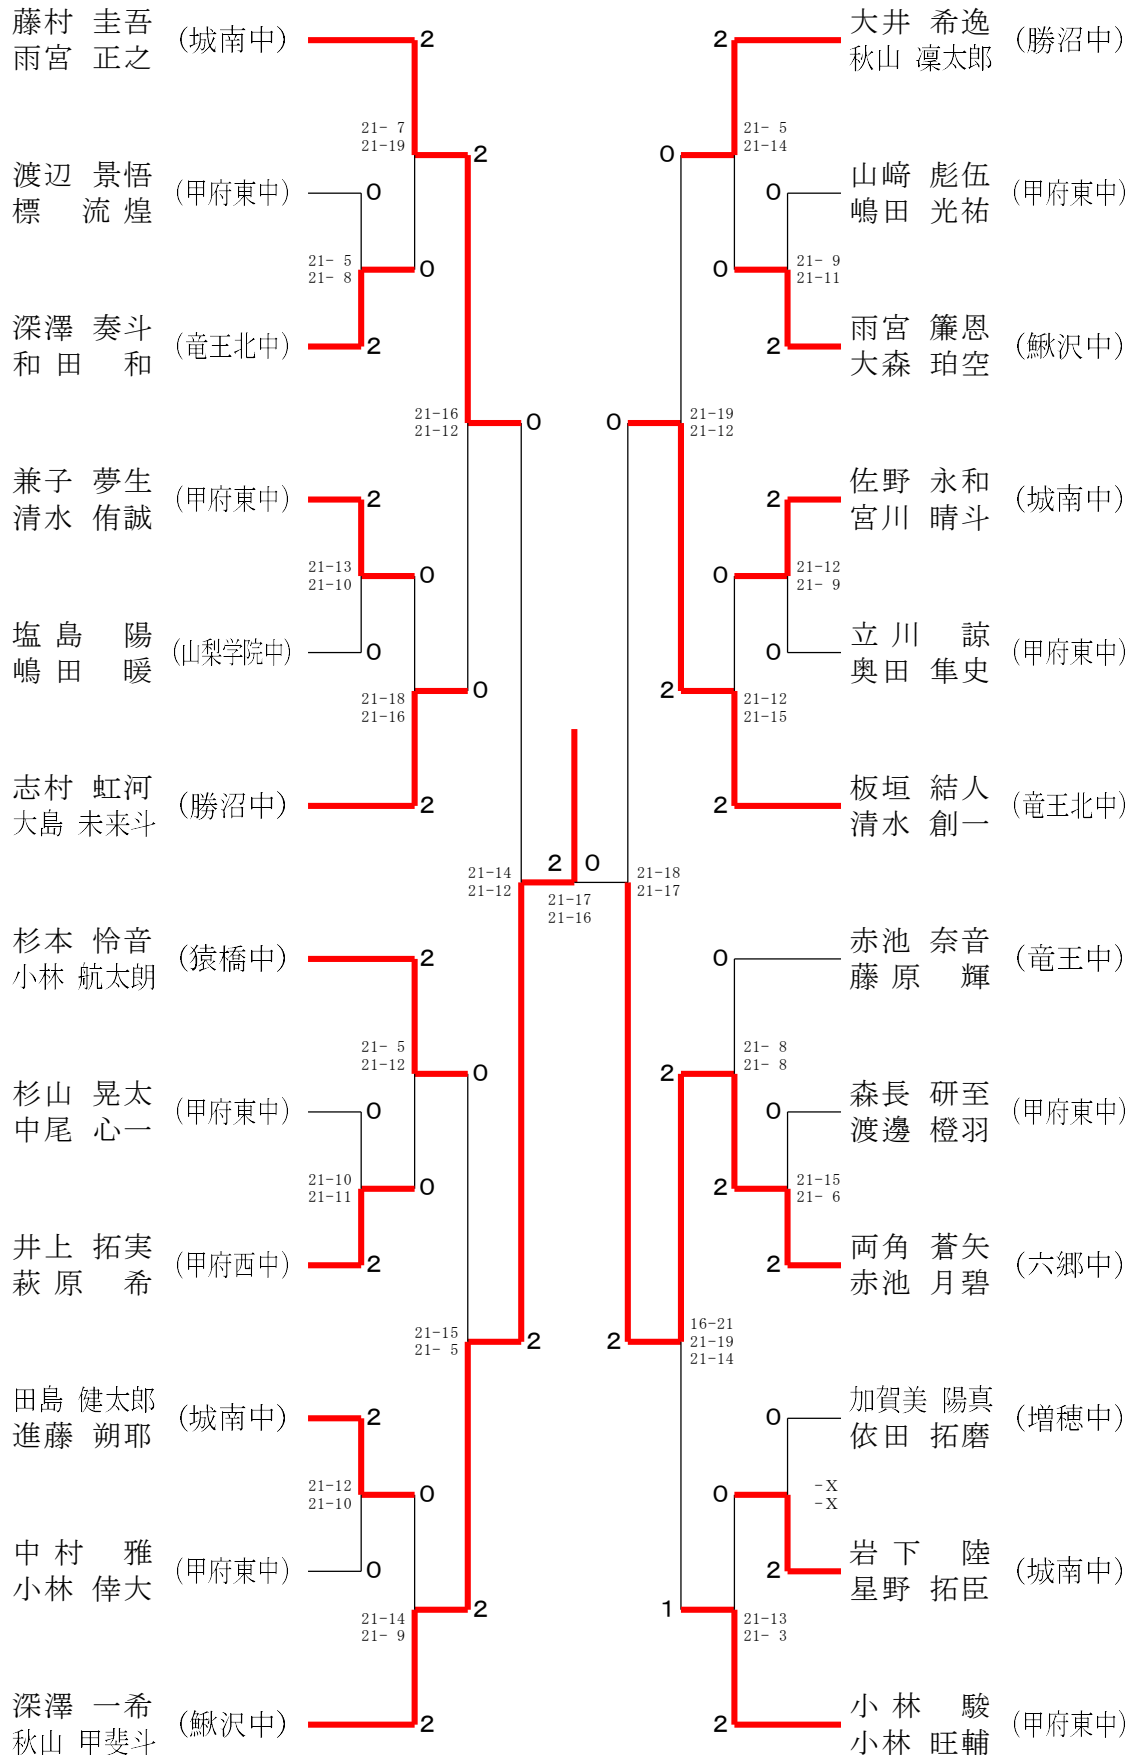

令和5年度 山梨県中学学年別バドミントン大会

令和6年1月6日 - 7 - 8日 緑ヶ丘スポーツ公園体育館

1年男子ダブルス