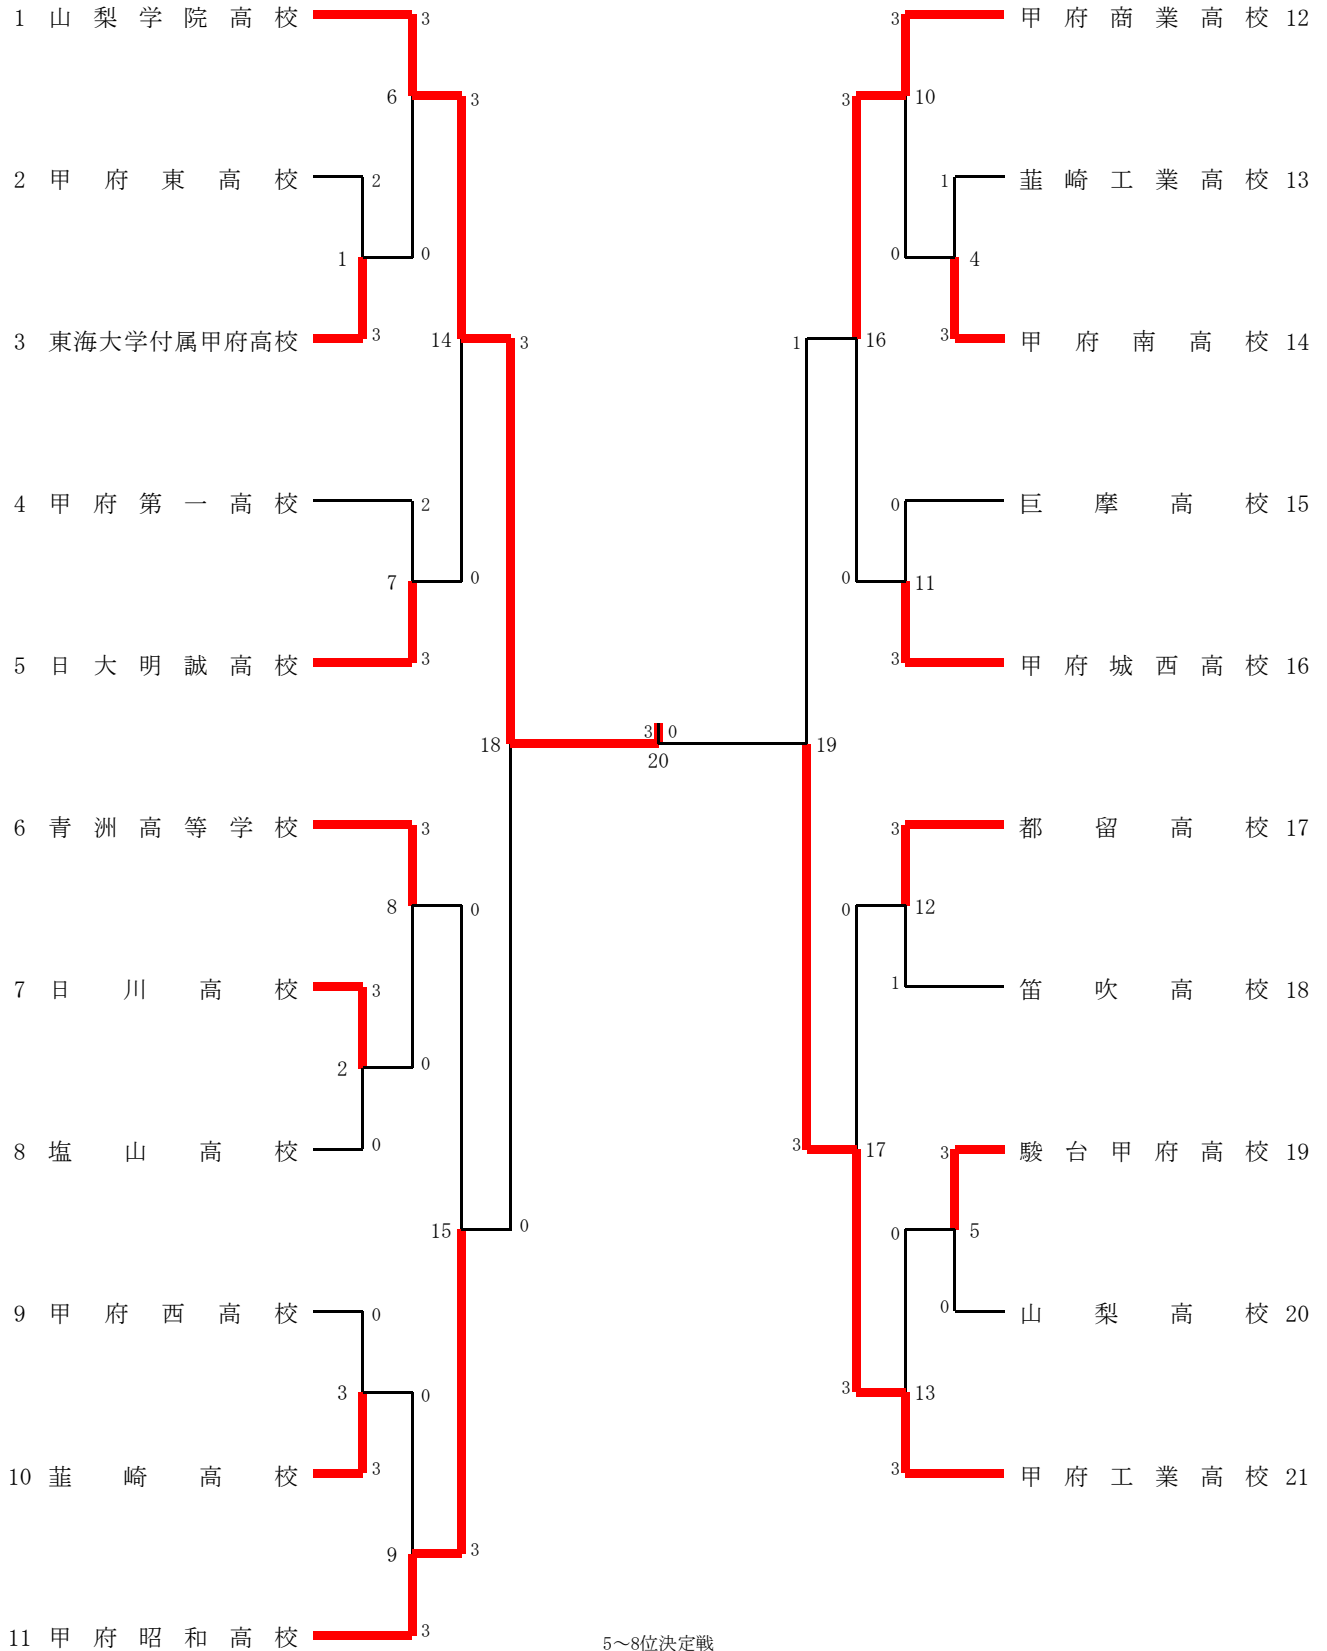

1 男子団体(BT)

5~8位決定戦

1 男子団体(BT)

1回戦BT1			1回戦BT2			1回戦BT3													
甲東高	2	-	3	東海高	3	-	0	塩山高	0	-	3	甲西高	0	-	3	蕨崎高	0	-	3
D1 望月 虎太郎	18	-	21	池谷 彪侍	18	-	21	坂野 春輝	18	-	21	D1 中山 瑠碧	17	-	21	佐藤 鷹人	17	-	21
小田切 侑斗	21	-	21	朝川 亮	21	-	21	武川 菜大	21	-	21	横山 惺大	13	-	21	金丸 泰士	13	-	21
D2 藤沼 慎之介	21	-	14	伊藤 柊斗	21	-	12	田草川 陽	21	-	12	D2 宮沢 龍之介	7	-	21	岩下 真大	7	-	21
一ノ瀬 陽生	21	-	23	濱崎 瑛基	21	-	23	依田 翔斗	21	-	23	伊勢 隼	17	-	21	福井 杜和	17	-	21
S1 有泉 和哉	17	-	21	矢野 裕人	17	-	21	S1 深澤 優太	9	-	10	S1 金田 知晃	10	-	10	田中 智貴	9	-	10
S2 小田切 侑斗	21	-	4	池谷 彪侍	21	-	10	S2 佐久間 柊	8	-	21	S2 田代 偉蒼	10	-	21	佐藤 鷹人	8	-	21
S3 藤沼 慎之介	18	-	21	朝川 亮	18	-	26	S3 渡邊 剛	10	-	21	S3 中山 瑠碧	10	-	21	金丸 泰士	10	-	21
	24	-	26		24	-	26		24	-	26		24	-	26		24	-	26
1回戦BT4			1回戦BT5			2回戦BT6													
蕨工高	1	-	3	甲南高	3	-	0	山梨高	3	-	0	学院高	3	-	0	東海高	3	-	0
D1 山野 良征	3	-	21	新井 悠斗	3	-	21	D1 水谷 一彩	19	-	21	D1 坂本 權音	21	-	3	服部 光生	21	-	3
金原 大地	5	-	21	大井 悠明	5	-	21	杉山 沙弥	22	-	20	柳 悠太	21	-	0	伊藤 柊斗	22	-	20
D2 浅川 直也	22	-	20	古屋 秀友	22	-	20	D2 清水 捷映	21	-	11	D2 鈴木 啓真	21	-	7	池谷 彪侍	21	-	7
比嘉 海砂希	13	-	21	水口 笙之介	13	-	21	須藤 亘平	21	-	13	萩原 稀羅	21	-	4	朝川 亮	21	-	4
S1 原 佑樹	9	-	21	日沖 愛一朗	9	-	21	S1 赤池 美頼	21	-	14	S1 荒瀬 尊翔	21	-	3	雨宮 紫世	21	-	3
S2 浅川 直也	6	-	21	新井 悠斗	6	-	21	S2 須藤 亘平	21	-	14	S2 松岡 偉成	21	-	9	濱崎 瑛基	6	-	21
S3 内藤 元舵	7	-	21	大井 悠明	7	-	21	S3 清水 捷映	7	-	21	S3 田上 莉玖	7	-	0	池谷 彪侍	7	-	0
	12	-	21		12	-	21		12	-	21		12	-	21		12	-	21
	17	-	21		17	-	21		17	-	21		17	-	21		17	-	21
	21	-	21		21	-	21		21	-	21		21	-	21		21	-	21
2回戦BT7			2回戦BT8			2回戦BT9													
甲一高	2	-	3	明誠高	3	-	0	日川高	3	-	0	蕨崎高	0	-	3	昭和高	0	-	3
D1 網倉 悠真	17	-	21	内倉 啓大	17	-	24	D1 竹ノ内 利徠	21	-	15	D1 佐藤 鷹人	4	-	21	渡邊 優河	4	-	21
佐野 友哉	22	-	24	水越 風介	22	-	8	深沢 修平	21	-	8	金丸 泰士	6	-	21	政門 大稀	22	-	24
D2 杉田 慶斗	21	-	23	浅野 博喜	21	-	15	D2 小林 由万	21	-	7	D2 岩下 真大	20	-	22	浅利 冬弥	21	-	23
小澤 賢信	21	-	19	小笠原 渉太	21	-	7	大輝	21	-	7	福井 杜和	10	-	21	長谷川 佑樹	21	-	19
S1 一瀬 琥煌	5	-	21	田中 楓	5	-	21	S1 金丸 晴音	21	-	18	S1 三井 孝太	6	-	21	篠崎 奏輝	5	-	21
S2 佐野 友哉	3	-	21	榎本 祐	3	-	21	S2 小林 由万	20	-	22	S2 佐藤 鷹人	2	-	21	渡邊 優河	3	-	21
S3 網倉 悠真	21	-	13	内倉 啓大	21	-	14	S3 加藤 大輝	2	-	2	S3 金丸 泰士	21	-	11	米山 誠悟	21	-	13
	21	-	13		21	-	14		21	-	2		21	-	13		21	-	13
	12	-	21		12	-	21		12	-	21		12	-	21		12	-	21
	17	-	21		17	-	21		17	-	21		17	-	21		17	-	21
	21	-	21		21	-	21		21	-	21		21	-	21		21	-	21
2回戦BT10			2回戦BT11			2回戦BT12													
甲商高	3	-	0	甲南高	0	-	3	城西高	3	-	0	都留高	3	-	1	笛吹高	3	-	0
D1 草塩 雄大	21	-	3	古屋 秀友	15	-	21	D1 内池 匠	15	-	21	D1 吉村誠太郎	21	-	15	桑原 哲平	21	-	3
深田 悠太郎	21	-	8	水越 笙之介	17	-	21	加藤 天	17	-	21	須田 健	21	-	13	井上 雄登	21	-	8
D2 奥脇 愛斗	21	-	14	新井 悠斗	13	-	21	D2 山田 康太	19	-	21	D2 秦 玖宇	12	-	21	金城 慧汰	12	-	14
秋山 真那斗	21	-	18	大井 悠明	19	-	21	後藤 輝	19	-	21	山口 雄史	21	-	13	萩原 祐尚	21	-	18
S1 小林 翔	21	-	14	日沖 愛一朗	21	-	14	S1 佐野 蒼季	16	-	21	S1 別府 湧梧	9	-	21	飯島 孝基	21	-	14
S2 草塩 雄大	21	-	19	新井 悠斗	21	-	19	S2 内池 匠	17	-	21	S2 須田 健	21	-	3	河内 悠佑	21	-	19
S3 深田 悠太郎	21	-	19	大井 悠明	21	-	19	S3 後藤 輝	21	-	21	S3 吉村誠太郎	21	-	5	閔 洪埈	21	-	19
	21	-	19		21	-	19		21	-	21		21	-	5		21	-	19
	21	-	19		21	-	19		21	-	21		21	-	5		21	-	19
	21	-	19		21	-	19		21	-	21		21	-	5		21	-	19
2回戦BT13			3回戦BT14			3回戦BT15													
駿台高	0	-	3	甲工高	3	-	0	学院高	3	-	0	明誠高	3	-	0	青洲高	0	-	3
D1 水谷 一彩	3	-	21	齊藤 珀斗	3	-	5	D1 坂本 權音	21	-	3	D1 内倉 啓太	12	-	21	昭和高	12	-	21
杉山 沙弥	7	-	21	齊藤 琉斗	7	-	3	柳 悠太	21	-	3	水越 風介	10	-	21	浅利 冬弥	7	-	21
D2 清水 捷映	3	-	21	小島 快友	3	-	3	D2 松岡 偉成	21	-	7	D2 竹ノ内 利徠	15	-	21	長谷川 佑樹	15	-	21
赤池 美頼	6	-	21	石原 健之介	6	-	7	鈴木 啓真	21	-	7	深沢 修平	3	-	21	渡邊 優河	6	-	21
S1 須藤 亘平	18	-	21	若尾 芯	18	-	8	S1 荒瀬 尊翔	21	-	8	S1 小林 由万	10	-	21	米山 誠悟	18	-	21
S2 清水 捷映	13	-	21	齊藤 珀斗	13	-	10	S2 萩原 稀羅	21	-	10	S2 加藤 大輝	5	-	14	渡邊 優河	13	-	21
S3 赤池 美頼	13	-	21	齊藤 琉斗	13	-	10	S3 田上 莉玖	21	-	10	S3 金丸 晴音	8	-	21	政門 大稀	13	-	21
	13	-	21		13	-	10		13	-	10		8	-	21		13	-	21
	13	-	21		13	-	10		13	-	10		8	-	21		13	-	21
	13	-	21		13	-	10		13	-	10		8	-	21		13	-	21