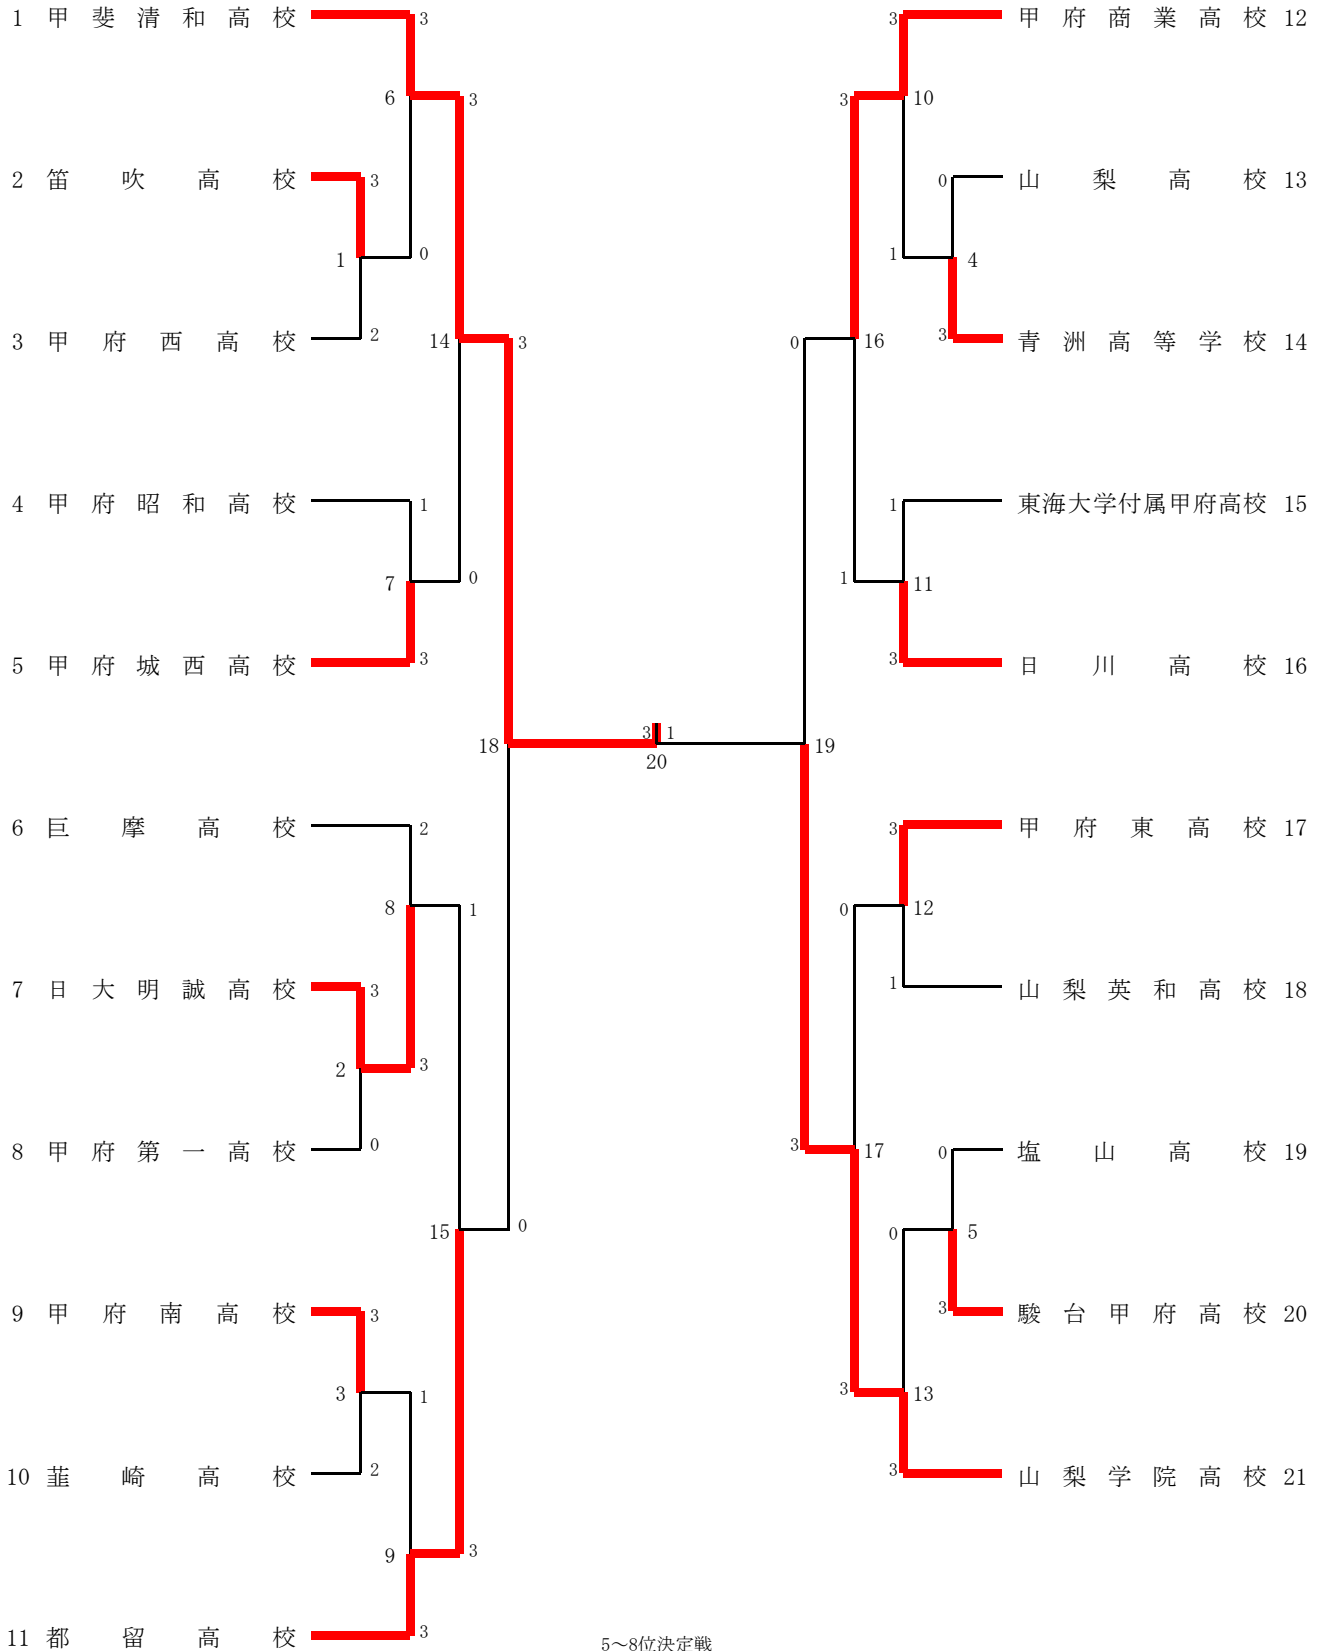

2 女子団体(GT)

2 女子団体(GT)

1回戦GT1				1回戦GT2				1回戦GT3															
笛吹高	3	-	2	甲西高	3	-	0	甲南高	3	-	2	蕪崎高	3	-	2								
D1 風間 早希 鎮目 彩希	0	8-21 12-21	2	松田 美音 鈴木 愛琉	D1	0	21-19 21-19	0	岡田 琉那 向井 綾花	D1	0	11-21 11-21	2	長田 愛菜 進藤 菜月	D1	0	21-18 21-23	2					
D2 飛田 紗希 水野 ころこ	2	21-9 21-10	0	名執 華称 武藤 梨桜	D2	2	21-7 21-19	0	堀 百夏 川口 さと	D2	2	11-21 21-18	2	菅原 桃奈 白倉 遥	D2	2	21-9 21-17	0					
S1 渡邊 莉琉	0	4-21 4-21	2	佐野 心菜	S1	2	19-21 21-19	1	矢崎 礼菜	S1	2	21-10 21-8	0	久保寺 美月	S1	2	21-17 21-10	0					
S2 飛田 紗希	2	21-5 21-7	0	小馬 彩愛	S2	2	-	0	今村 果歩	S2	2	21-17 21-8	0	菅原 桃奈	S2	2	21-17 21-8	0					
S3 水野 ころこ	2	21-23 21-15 21-15	0	須賀 美咲	S3	2	-	0	數野 ことは	S3	2	-	0	白倉 遥	S3	2	-	0					
1回戦GT4				1回戦GT5				2回戦GT6															
山梨高	0	-	3	青洲高	0	-	3	駿台高	3	-	0	清和高	3	-	0	笛吹高	3	-	0				
D1 有賀 結菜 梶原 優衣	0	8-21 5-21	2	三森 結加 若月 華音	D1	0	13-21 13-21	2	三河 佳凜 丹澤 明	D1	2	21-0 21-1	0	風間 早希 鎮目 彩希	D1	2	21-5 21-3	0					
D2 塩澤 美咲 河本 奈都	0	9-21 9-21	2	川村 果耶 松村 瑞希	D2	0	16-21 12-21	2	藤原 萌愛 関 紅葉	D2	2	21-2 21-1	0	阿部 唯愛来 仁平 彩奈	D2	2	21-2 21-1	0					
S1 林 葉菜	0	7-21 10-21	2	志田 ゆらら	S1	2	19-21 17-21	2	両角 心寧	S1	2	-	0	平出 音桜	S1	2	-	0					
S2 梶原 優衣	0	-	0	三森 結加	S2	2	-	0	三河 佳凜	S2	2	-	0	比留間 美尋	S2	2	-	0					
S3 有賀 結菜	0	-	0	若月 華音	S3	2	-	0	丹澤 明	S3	2	-	0	吉田 明永	S3	2	-	0					
2回戦GT7				2回戦GT8				2回戦GT9															
昭和高	1	-	3	城西高	2	-	3	明誠高	3	-	0	甲南高	1	-	3	都留高	1	-	3				
D1 渡邊 真希 笠井 梨世	0	6-21 17-21	2	保坂 梨乃音 前田 香乃	D1	0	21-17 21-9	0	深澤 空 渡邊 美洗	D1	2	21-16 21-11	0	大野 千尋 金子 日菜	D1	2	11-21 9-21	2					
D2 齊藤 亜季 井内 菜歩	0	18-21 10-21	2	小澤 羽芽 渡邊 杏	D2	0	15-21 18-21	2	白山 奈々 宮入 映月	D2	2	15-21 13-21	2	大戸 陽奈多 長谷川 結花	D2	2	9-21 8-21	2					
S1 渡邊 麻央	2	21-19 12-17	0	大杉 友愛	S1	2	21-23 21-18	2	和田 瑞生	S1	2	-	0	安藤 俊菜	S1	2	-	0					
S2 築野 明日香	0	12-21 8-21	2	渡邊 杏	S2	2	21-17 21-17	0	宮入 映月	S2	2	-	0	長塚 陽菜乃	S2	2	-	0					
S3 齊藤 亜季	0	-	0	小澤 羽芽	S3	2	14-21 17-21	2	白山 奈々	S3	2	-	0	深澤 生成	S3	2	-	0					
2回戦GT10				2回戦GT11				2回戦GT12															
甲商高	3	-	1	青洲高	1	-	3	東海高	1	-	3	日川高	3	-	1	甲東高	3	-	1	英和高	3	-	1
D1 遠藤 彩乃 細川 杏	2	21-8 21-6	0	三森 結加 弦間 由紀那	D1	0	8-21 6-21	2	中込 樹里亜 秋山 優真	D1	0	阿部 美来 芦澤 優衣	D1	2	21-18 21-13	0							
D2 横山 貴瑛 河野 遥香	0	5-21 2-21	2	川村 果耶 松村 瑞希	D2	0	19-21 17-21	2	内田 麻椰 円道 百音	D2	0	深澤 初音 板倉 梨奈	D2	2	18-21 12-21	2							
S1 春田 紗	2	21-18 21-7	0	若月 華音	S1	2	21-15 21-8	0	齋藤 利実	S1	2	雨宮 和花	S1	2	21-14 21-13	0							
S2 遠藤 彩乃	2	21-8 21-4	0	志田 ゆらら	S2	2	14-21 14-21	2	円道 百音	S2	2	阿部 美来	S2	2	23-21 21-11	0							
S3 細川 杏	0	-	0	三森 結加	S3	2	-	0	内田 麻椰	S3	2	深澤 初音	S3	2	-	0							
2回戦GT13				3回戦GT14				3回戦GT15															
駿台高	0	-	3	学院高	3	-	0	清和高	3	-	0	城西高	1	-	3	明誠高	1	-	3	都留高	1	-	3
D1 三河 佳凜 丹澤 明	0	3-21 8-21	2	千野 柚季 望月 愛生	D1	2	21-1 21-4	0	吉田 明永 比留間 美尋	D1	2	渡邊 杏 小澤 羽芽	D1	2	21-18 21-16	1							
D2 藤原 萌愛 関 紅葉	0	5-21 3-21	2	金井 桃香 飯島 千佳	D2	2	21-7 21-2	0	阿部 唯愛来 仁平 彩奈	D2	2	大杉 友愛 保坂 梨乃音	D2	2	14-21 7-21	2							
S1 両角 心寧	0	12-21 12-21	2	望月 歌恋	S1	2	21-9 21-8	0	平出 音桜	S1	2	前田 香乃	S1	2	13-21 10-21	2							
S2 三河 佳凜	0	-	0	竿田 陽和	S2	2	-	0	比留間 美尋	S2	2	渡邊 杏	S2	2	5-21 5-21	2							
S3 丹澤 明	0	-	0	千野 柚季	S3	2	-	0	吉田 明永	S3	2	小澤 羽芽	S3	2	-	0