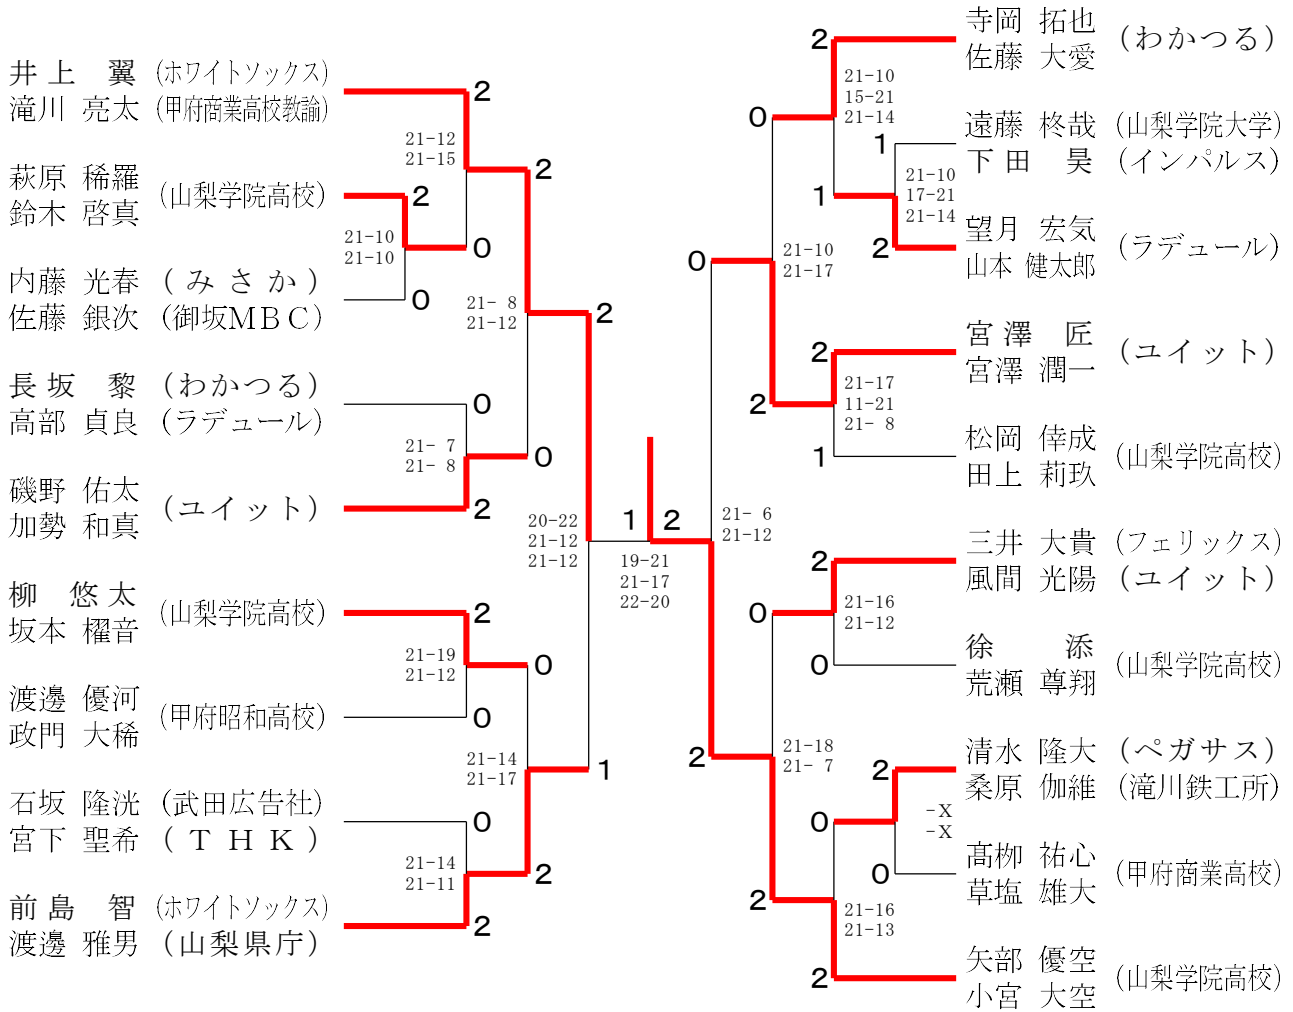

男子A級 (MA)

女子A級 (WA)	飯島 千佳 竿田 陽和	比留間 美夢 阿部 唯愛来	清水 夏海 小林 萌花	細川 杏紗 春田 紗	金井 桃香 望月 歌恋	井月 勝敗	順位
飯島 千佳 (山梨学院高校) 竿田 陽和	×	×	×	×	×	M 2-2 G 4-4 P 139-127	3
比留間 美夢 (甲斐清和高校) 阿部 唯愛来	21-14 21-7	×	×	×	×	M 3-1 G 6-2 P 132-107	2
清水 夏海 (都留文科大学) 小林 萌花	21-17 21-17	21-10 21-16	×	×	×	M 4-0 G 8-0 P 168-99	1
細川 杏紗 (甲府商業高校) 春田 紗	8-21 14-21	8-21 9-21	6-21 15-21	×	×	M 1-3 G 2-6 P 102-153	4
金井 桃香 (山梨学院高校) 望月 歌恋	8-21 13-21	16-21 11-21	10-21 8-21	12-21 17-21	×	M 0-4 G 0-8 P 95-168	5

混合 (XD)	望月 喬司 丸山 美菜子	山田 勇氣 塚野 葵	佐野 勇介 鈴木 涼子	吉澤 龍 丸茂 詩歩	澤丸 茂	勝敗	順位
望月 喬司 (squeeze) 丸山 美菜子 (山梨大学)	×	×	×	×	×	M 1-2 G 2-4 P 93-116	3
山田 勇氣 (GPW) 塚野 葵	20-22 12-21	×	×	×	×	M 0-3 G 0-6 P 80-127	4
佐野 勇介 (滝川鉄工所) 鈴木 涼子 (山梨県立大学)	21-11 21-14	21-14 21-16	×	×	×	M 3-0 G 6-0 P 126-86	1
吉澤 龍 (山梨学院大学) 丸茂 詩歩 (huit)	21-9 21-16	21-13 21-5	16-21 15-21	×	×	M 2-1 G 4-2 P 115-85	2

山梨県ダブルス選手権大会

令和5年10月15日 小瀬スポーツ公園体育館 (メイン・サブ)

男子B級 (MB)

山梨県ダブルス選手権大会

令和5年10月15日 小瀬スポーツ公園体育館 (メイン・サブ)

女子B級 (WB)

男子C級 (MC)