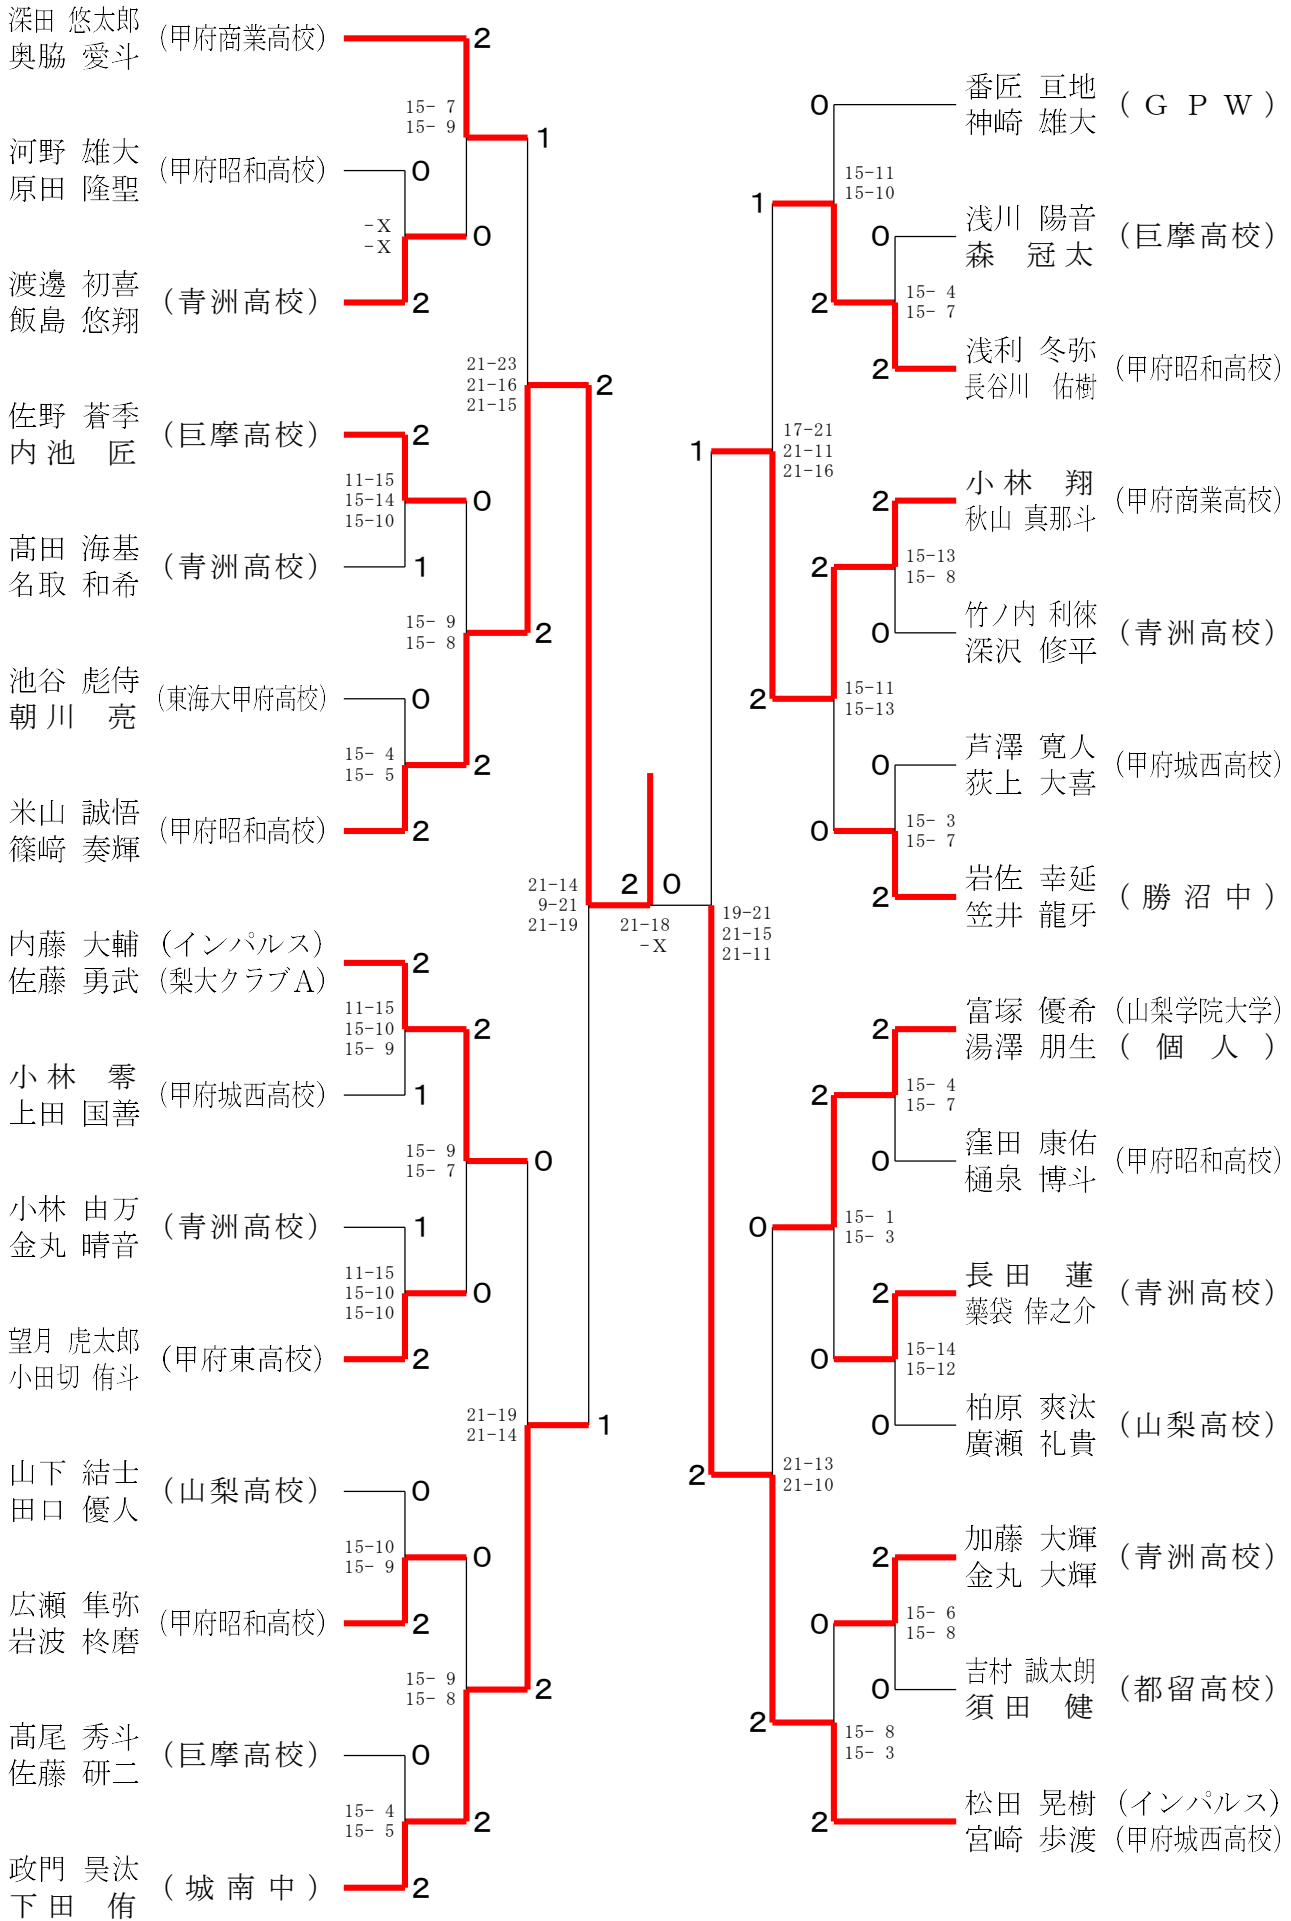

男子A級 (MA)

女子A級 (WA)	飯島 千佳 竿田 陽和	比留間 美夢 阿部 唯愛来	清水 夏海 小林 萌花	細川 杏紗 春田 紗	金井 桃香 望月 歌恋	井月 勝敗	順位
飯島 千佳 (山梨学院高校) 竿田 陽和	×	×	×	×	×	M 2-2 G 4-4 P 139-127	3
比留間 美夢 (甲斐清和高校) 阿部 唯愛来	21-14 21-7	×	×	×	×	M 3-1 G 6-2 P 132-107	2
清水 夏海 (都留文科大学) 小林 萌花	21-17 21-17	21-10 21-16	×	×	×	M 4-0 G 8-0 P 168-99	1
細川 杏紗 (甲府商業高校) 春田 紗	8-21 14-21	8-21 9-21	6-21 15-21	×	×	M 1-3 G 2-6 P 102-153	4
金井 桃香 (山梨学院高校) 望月 歌恋	8-21 13-21	16-21 11-21	10-21 8-21	12-21 17-21	×	M 0-4 G 0-8 P 95-168	5

混合 (XD)	望月 喬司 丸山 美菜子	山田 勇氣 塚野 葵	佐野 勇介 鈴木 涼子	吉澤 龍 丸茂 詩歩	澤丸 茂	勝敗	順位
望月 喬司 (squeeze) 丸山 美菜子 (山梨大学)	×	×	×	×	×	M 1-2 G 2-4 P 93-116	3
山田 勇氣 (GPW) 塚野 葵	20-22 12-21	×	×	×	×	M 0-3 G 0-6 P 80-127	4
佐野 勇介 (滝川鉄工所) 鈴木 涼子 (山梨県立大学)	21-11 21-14	21-14 21-16	×	×	×	M 3-0 G 6-0 P 126-86	1
吉澤 龍 (山梨学院大学) 丸茂 詩歩 (huit)	21-9 21-16	21-13 21-5	16-21 15-21	×	×	M 2-1 G 4-2 P 115-85	2

山梨県ダブルス選手権大会

令和5年10月15日 小瀬スポーツ公園体育館 (メイン・サブ)

男子B級 (MB)

山梨県ダブルス選手権大会

令和5年10月15日 小瀬スポーツ公園体育館 (メイン・サブ)

女子B級 (WB)

男子C級 (MC)