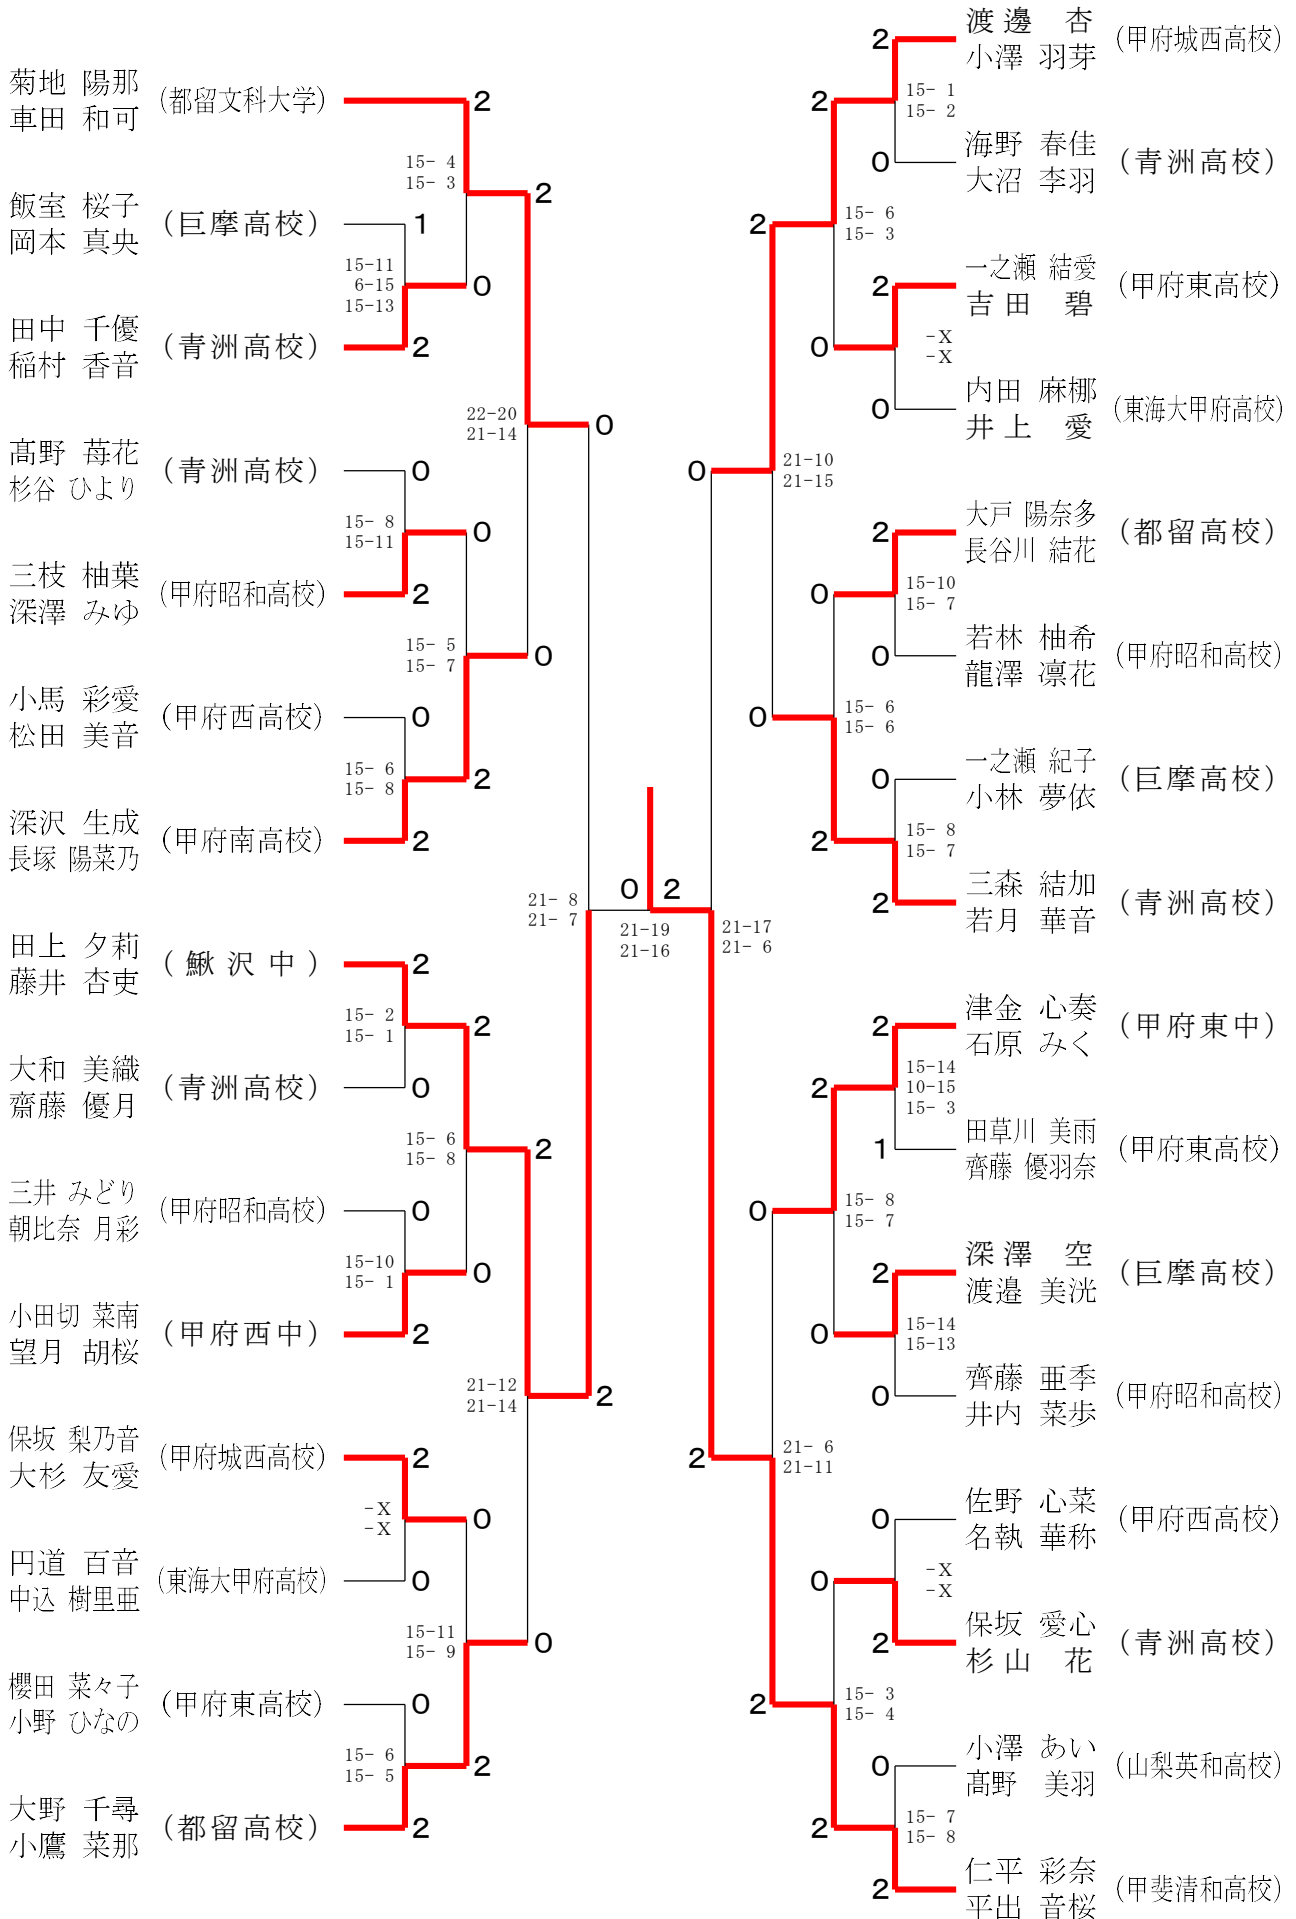

男子A級 (MA)

女子A級 (WA)	飯島 千佳 竿田 陽和	比留間 美夢 阿部 唯愛来	清水 夏海 小林 萌花	細川 杏紗 春田 紗	金井 桃香 望月 歌恋	井月 勝敗	順位
飯島 千佳 (山梨学院高校) 竿田 陽和	×	×	×	×	×	M 2-2 G 4-4 P 139-127	3
比留間 美夢 (甲斐清和高校) 阿部 唯愛来	21-14 21-7	×	×	×	×	M 3-1 G 6-2 P 132-107	2
清水 夏海 (都留文科大学) 小林 萌花	21-17 21-17	21-10 21-16	×	×	×	M 4-0 G 8-0 P 168-99	1
細川 杏紗 (甲府商業高校) 春田 紗	8-21 14-21	8-21 9-21	6-21 15-21	×	×	M 1-3 G 2-6 P 102-153	4
金井 桃香 (山梨学院高校) 望月 歌恋	8-21 13-21	16-21 11-21	10-21 8-21	12-21 17-21	×	M 0-4 G 0-8 P 95-168	5

混合 (XD)	望月 喬司 丸山 美菜子	山田 勇氣 塚野 葵	佐野 勇介 鈴木 涼子	吉澤 龍 丸茂 詩歩	澤丸 茂	勝敗	順位
望月 喬司 (squeeze) 丸山 美菜子 (山梨大学)	×	×	×	×	×	M 1-2 G 2-4 P 93-116	3
山田 勇氣 (GPW) 塚野 葵	20-22 12-21	×	×	×	×	M 0-3 G 0-6 P 80-127	4
佐野 勇介 (滝川鉄工所) 鈴木 涼子 (山梨県立大学)	21-11 21-14	21-14 21-16	×	×	×	M 3-0 G 6-0 P 126-86	1
吉澤 龍 (山梨学院大学) 丸茂 詩歩 (huit)	21-9 21-16	21-13 21-5	16-21 15-21	×	×	M 2-1 G 4-2 P 115-85	2

山梨県ダブルス選手権大会

令和5年10月15日 小瀬スポーツ公園体育館 (メイン・サブ)

男子B級 (MB)

山梨県ダブルス選手権大会

令和5年10月15日 小瀬スポーツ公園体育館 (メイン・サブ)

女子B級 (WB)

男子C級 (MC)