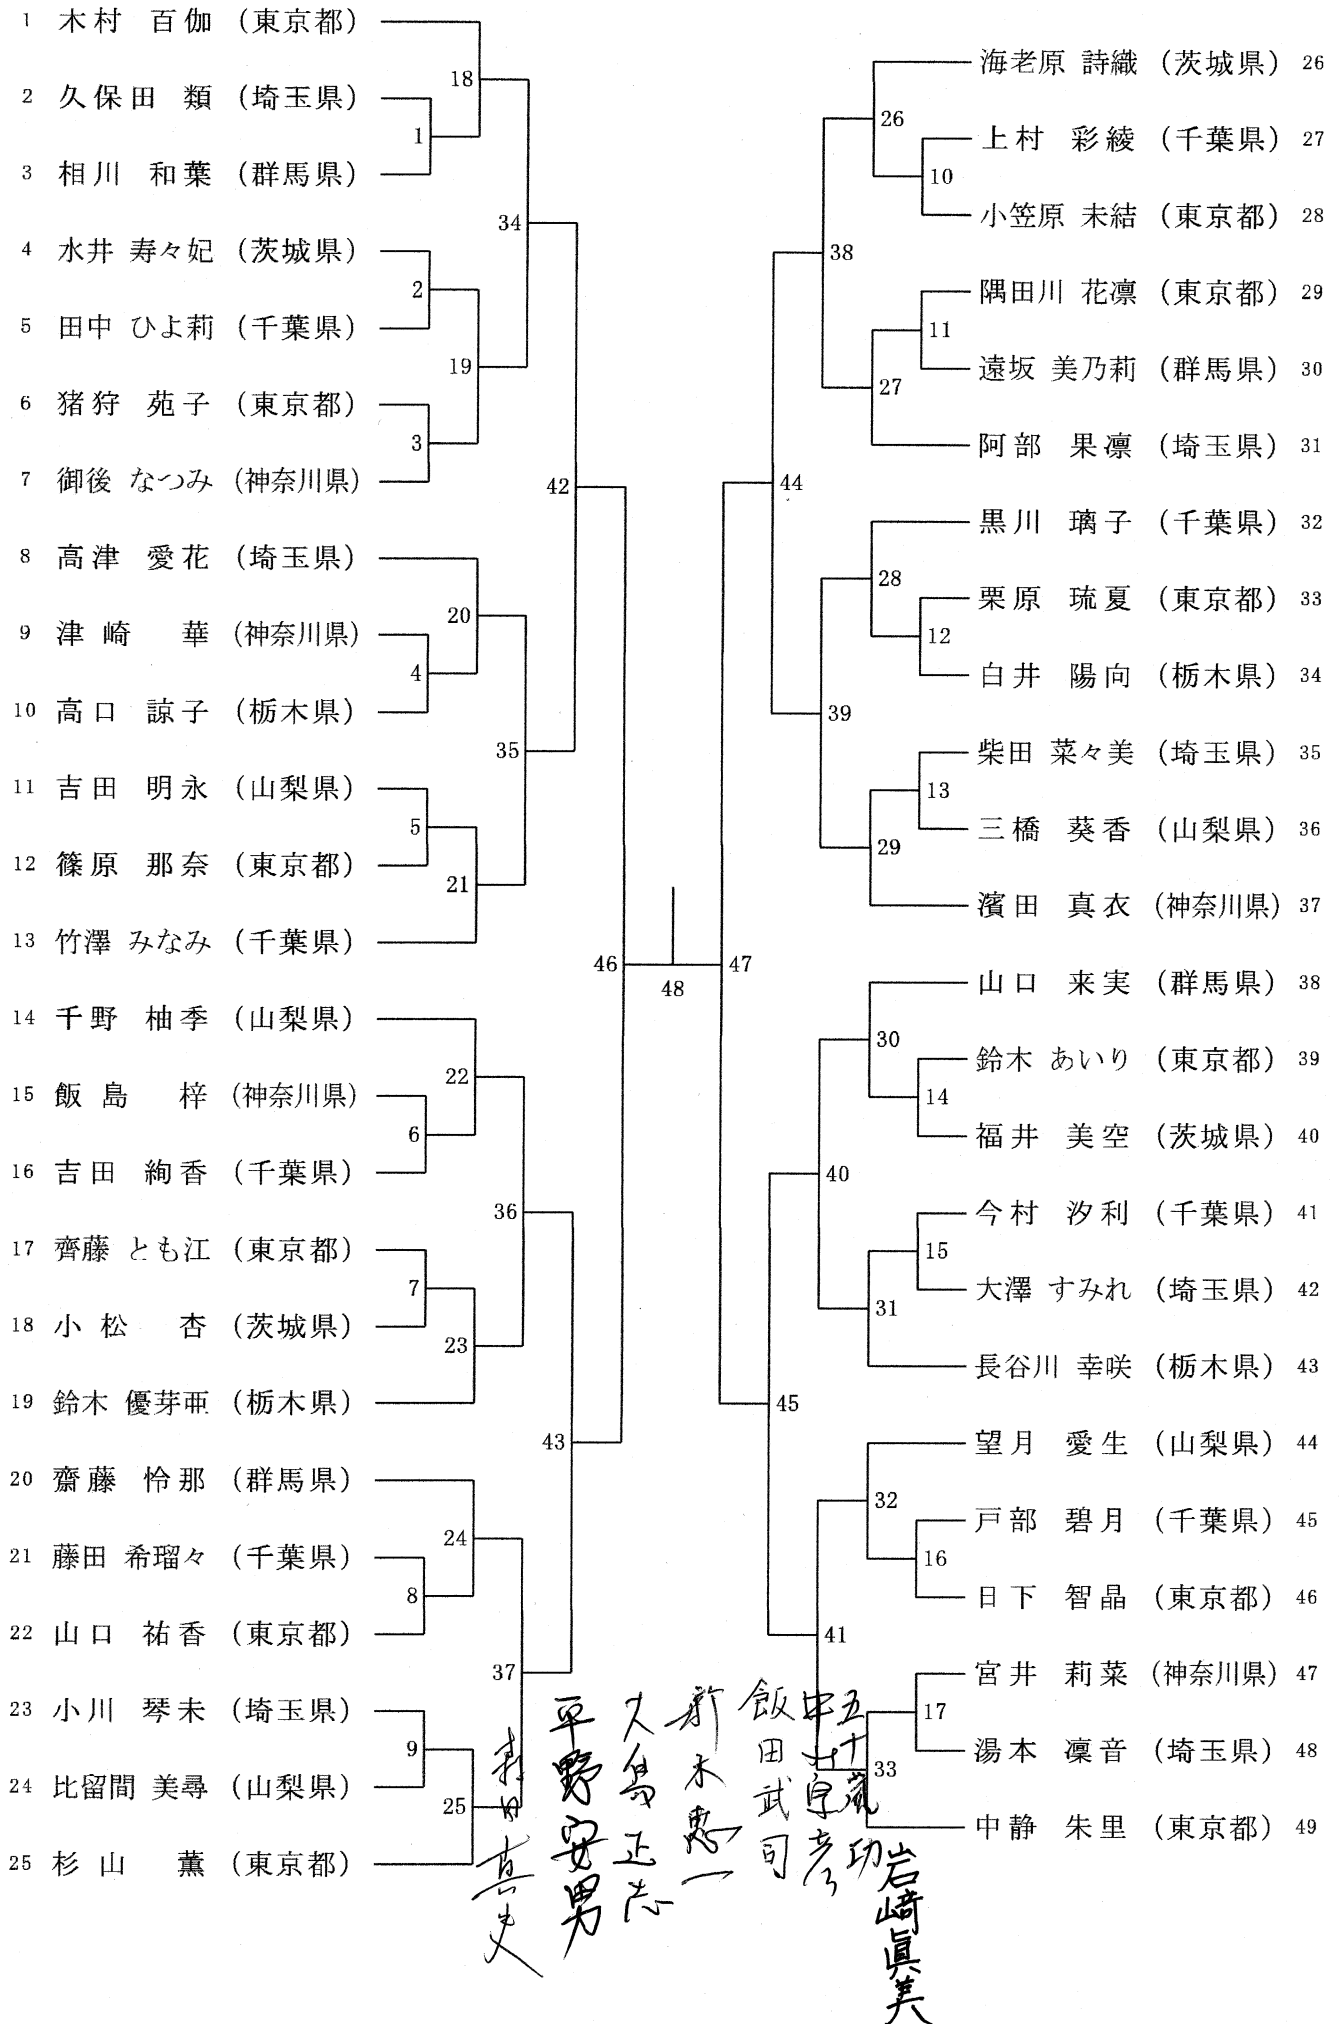

関東総合

令和5年9月9日-10日 小瀬スポーツ公園体育館
男子シングルス

関東総合

令和5年9月9日-10日 小瀬スポーツ公園体育館
女子シングルス

関東総合

令和5年9月9日-10日 小瀬スポーツ公園体育館

男子ダブルス

新木志一
 飯田武司
 中野宗功
 岩崎真美
 平野安男
 大島正志
 新木志一

関東総合

令和5年9月9日-10日 小瀬スポーツ公園体育館

女子ダブルス

持田直史
 平野安男
 大島正志
 新木恵一
 飯田武司
 中山宗孝
 五井光功
 岩崎真美

関東総合

令和5年9月9日-10日 小瀬スポーツ公園体育館

混合ダブルス