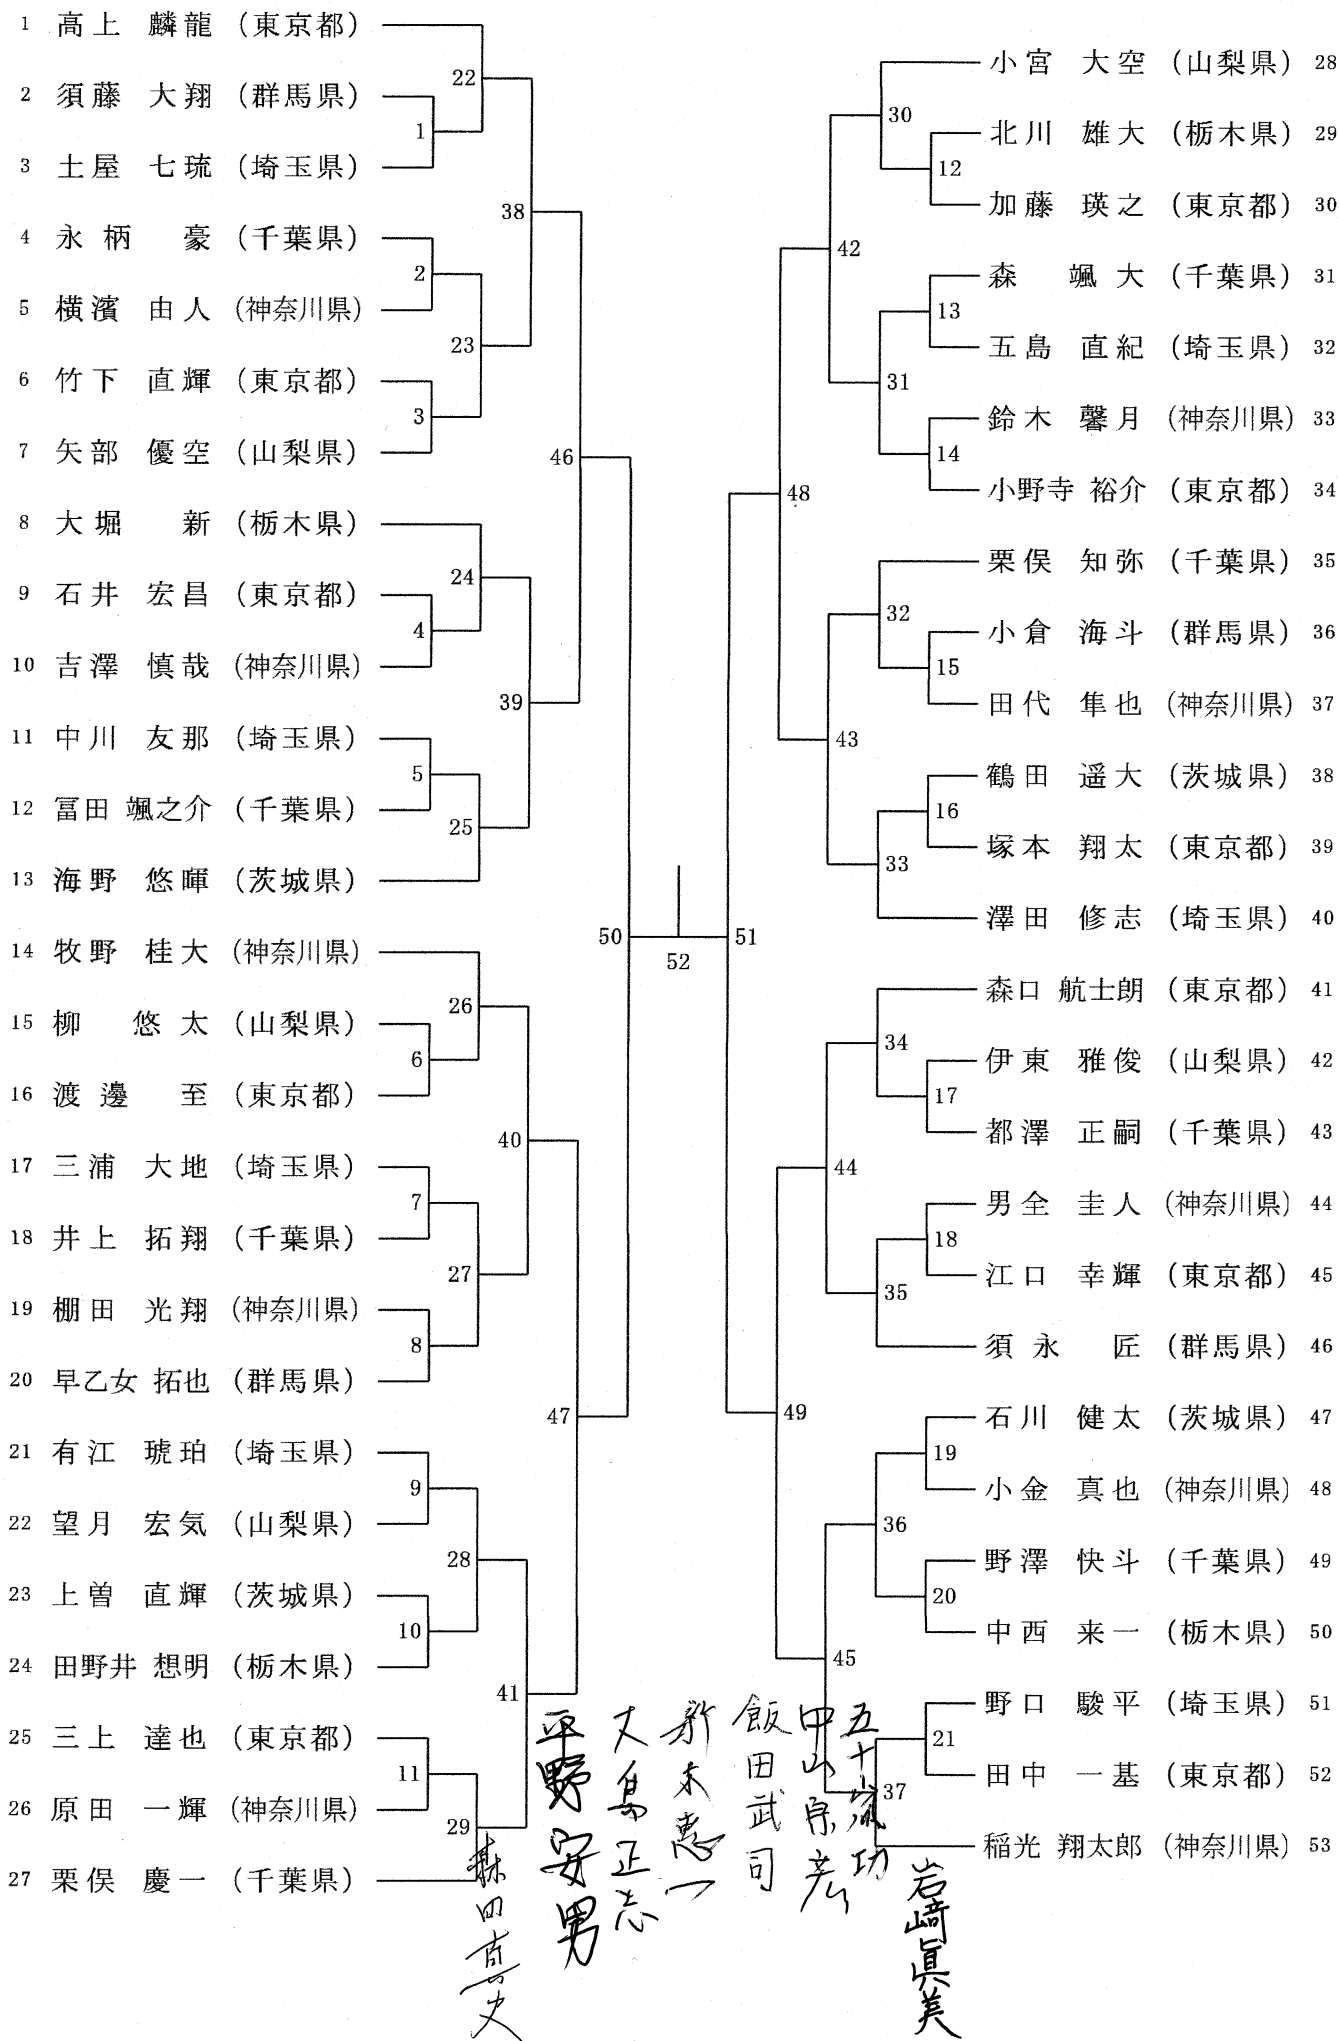

関東総合

令和5年9月9日-10日 小瀬スポーツ公園体育館
男子シングルス

関東総合

令和5年9月9日-10日 小瀬スポーツ公園体育館
女子シングルス

関東総合

令和5年9月9日-10日 小瀬スポーツ公園体育館

男子ダブルス

新木志一
 飯田武司
 中野宗功
 岩崎真美
 平野安男
 大島正志
 新木志一

関東総合

令和5年9月9日-10日 小瀬スポーツ公園体育館

女子ダブルス

持田直史
 平野安男
 大島正志
 新木恵一
 飯田武司
 中山宗孝
 五井光功
 岩崎真美

関東総合

令和5年9月9日-10日 小瀬スポーツ公園体育館

混合ダブルス