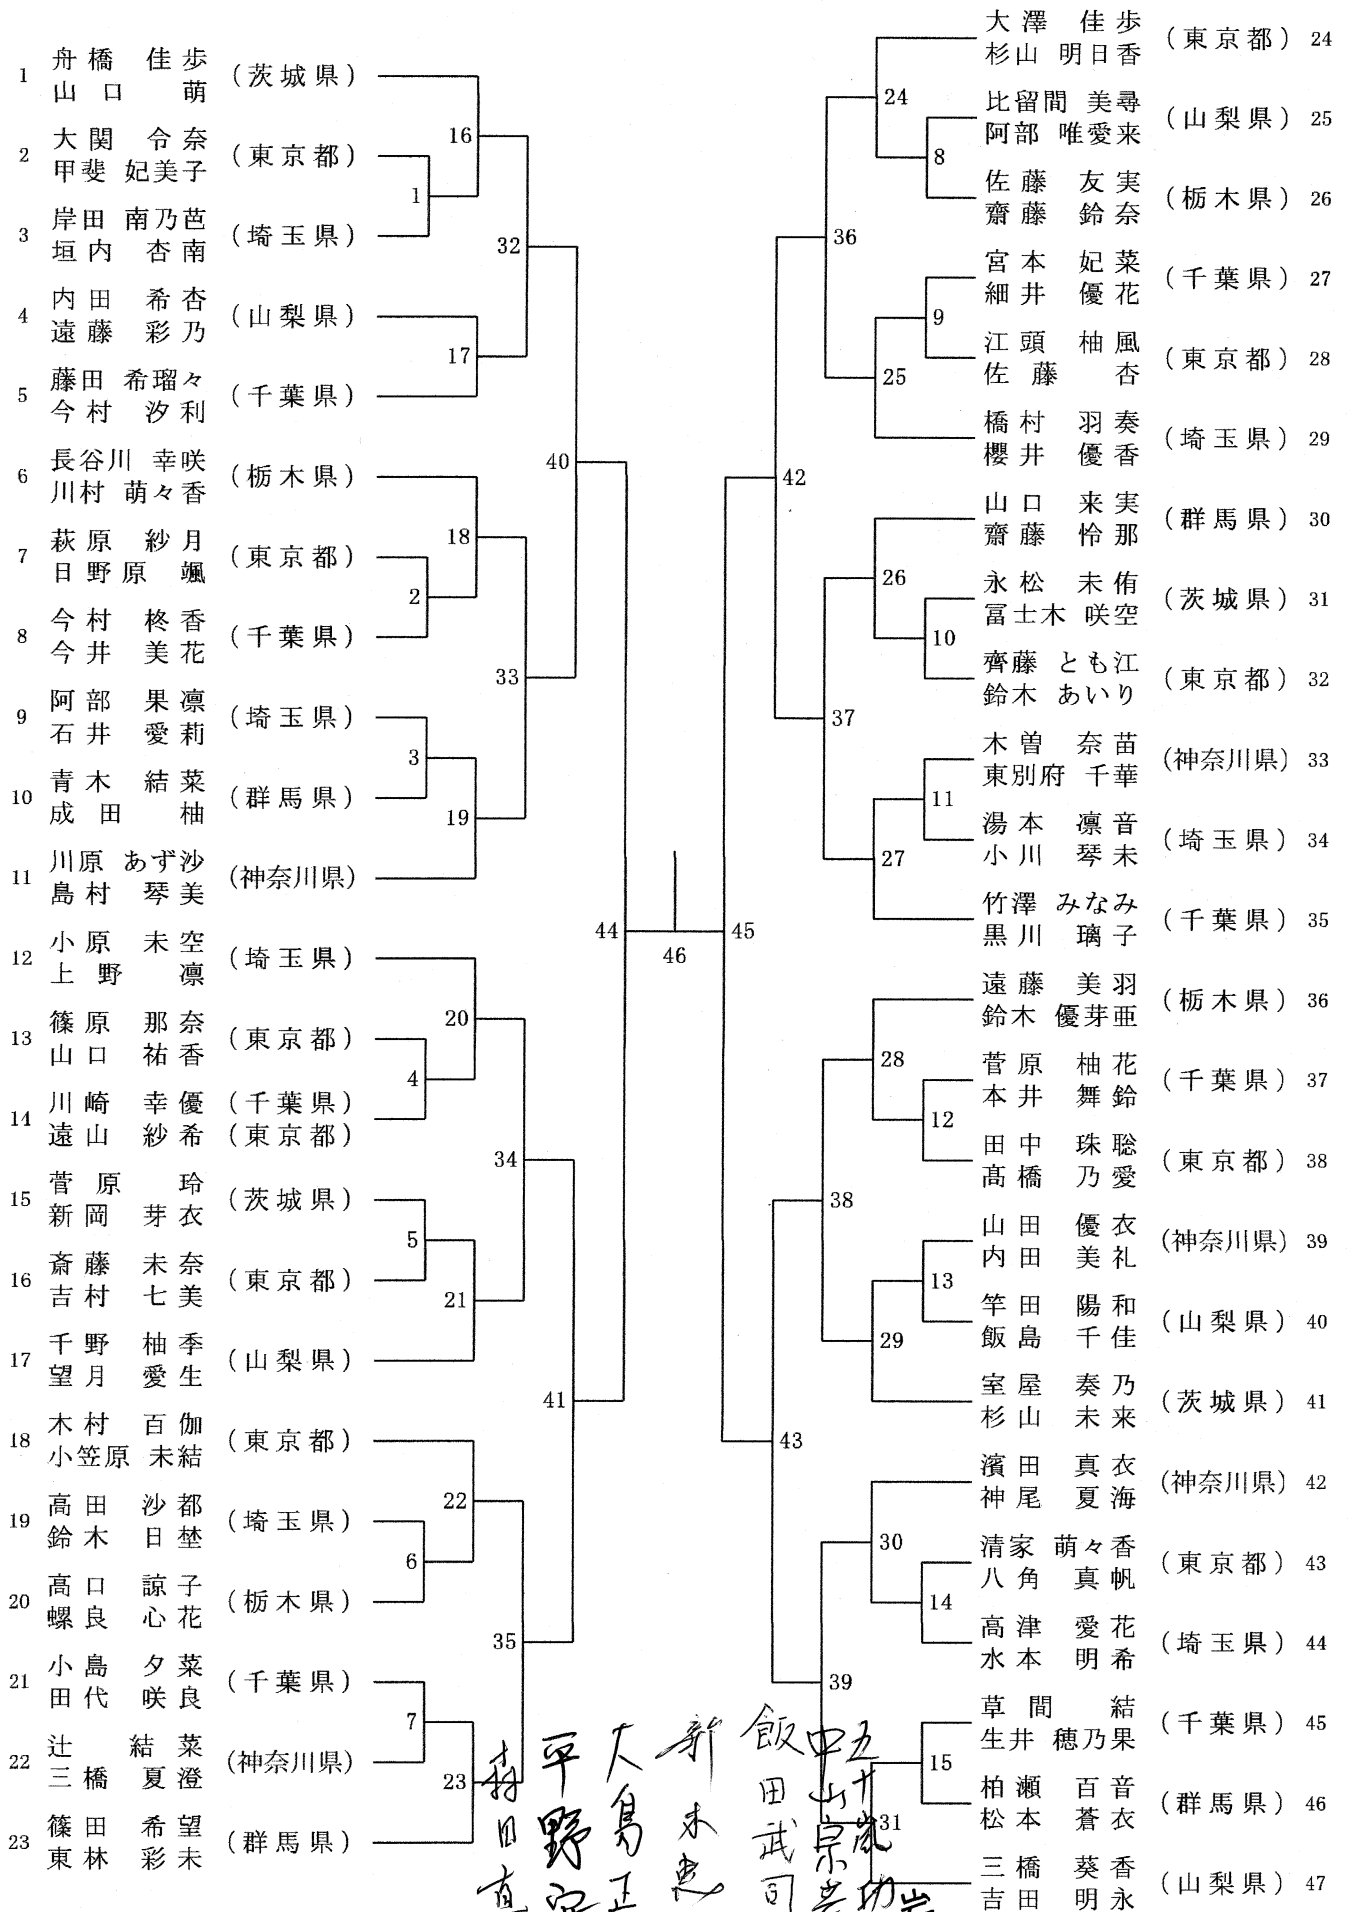

関東総合

令和5年9月9日-10日 小瀬スポーツ公園体育館
男子シングルス

関東総合

令和5年9月9日-10日 小瀬スポーツ公園体育館
女子シングルス

関東総合

令和5年9月9日-10日 小瀬スポーツ公園体育館

男子ダブルス

新木志一
 飯田武司
 中野宗功
 岩崎真美
 平野安男
 大島正志
 新木志一

関東総合

令和5年9月9日-10日 小瀬スポーツ公園体育館

女子ダブルス

持田直史
 平野安男
 大島正志
 新木恵一
 飯田武司
 中山宗孝
 五井光功
 岩崎真美

関東総合

令和5年9月9日-10日 小瀬スポーツ公園体育館

混合ダブルス