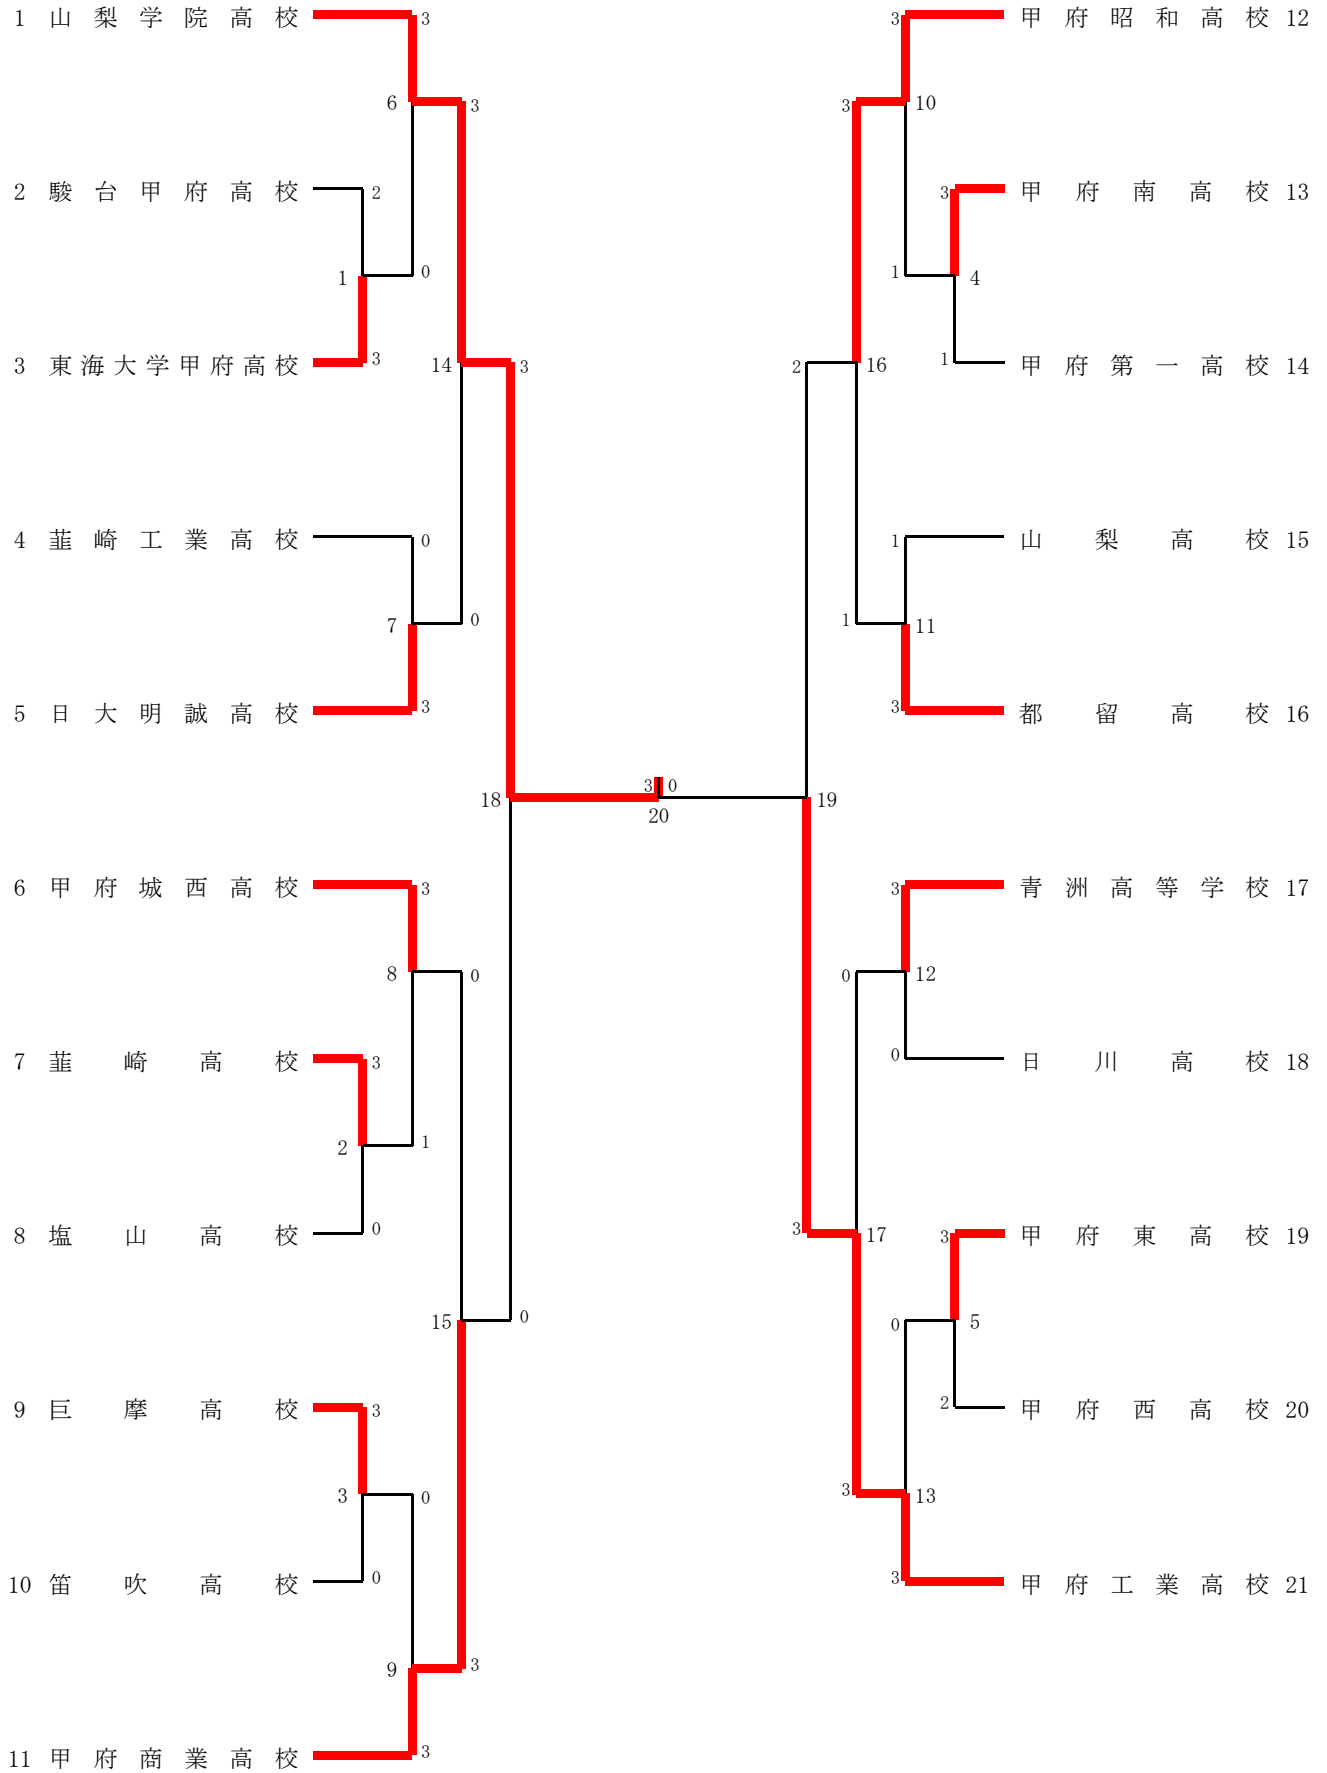

1 男子団体(BT)

3 3決 2
甲府商業高校 甲府昭和高校

1 男子団体(BT)

3回戦BT16				3回戦BT17				4回戦BT18					
昭和高		3	-	都留高		1	-	学院高		3	-	甲商高	
D1	米山 誠悟 浅利 冬弥	1	21-19 12-21 16-21	D1	小林 怜央 古田 恒太	2	0	D1	小宮 大空 松岡 倅成	2	21-10 21-11	D1	藤井 伶羽 草塩 雄大
D2	渡邊 優河 政門 大稀	2	21-8 21-8	D2	伊藤 昊汰 長田 瑛	2	0	D2	矢部 優空 坂本 權音	2	21-9 21-7	D2	臼井 力 三森 蒼太
S1	篠崎 奏輝	2	21-7 21-10	S1	榎原 奏一郎	1	1	S1	日出 和寿	2	21-11 21-10	S1	高柳 祐心
S2	渡邊 優河	2	21-5 21-11	S2	小林 楽	0	2	S2	小宮 大空	0	-	S2	藤井 伶羽
S3	米山 誠悟	0	16-8 -	S3	伊藤 昊汰	0	0	S3	矢部 優空	0	-	S3	草塩 雄大
4回戦BT19				決勝BT20				3決BT21					
昭和高		2	-	学院高		3	-	甲商高		3	-	昭和高	
D1	渡邊 優河 政門 大稀	2	21-11 21-15	D1	坂本 權音 松岡 倅成	2	0	D1	臼井 力 三森 蒼太	0	15-21 13-21	D1	渡邊 優河 政門 大稀
D2	浅利 冬弥 長谷川 佑樹	0	8-21 12-21	D2	小宮 大空 矢部 優空	2	0	D2	藤井 伶羽 草塩 雄大	2	21-10 21-6	D2	長谷川 佑樹 篠崎 奏輝
S1	米山 誠悟	2	18-21 21-9	S1	日出 和寿	2	0	S1	高柳 祐心	2	21-9 21-17	S1	米山 誠悟
S2	渡邊 優河	0	21-12 14-21	S2	小宮 大空	0	0	S2	草塩 雄大	0	9-21 19-21	S2	渡邊 優河
S3	政門 大稀	0	16-21 17-21	S3	矢部 優空	0	0	S3	藤井 伶羽	2	21-13 21-16	S3	政門 大稀