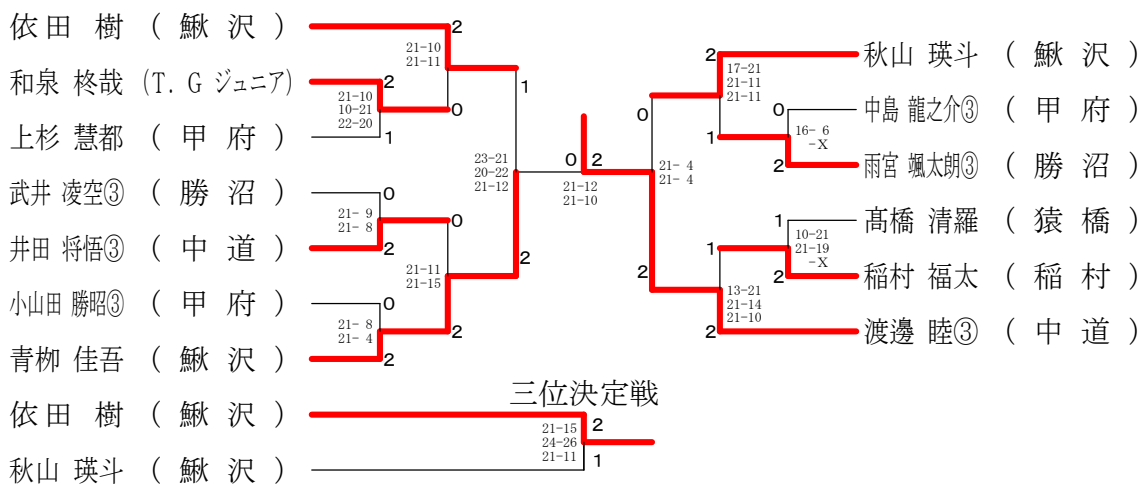

A級男子シングルス

B級男子シングルス

C級男子シングルス	塚原	和泉	福沢	勝敗	順位
塚原 蓮 (鰺沢)	○	○	○	M 2-0 G 4-0 P 60-42	1
和泉 岳仁 (T. G ジュニア)	×	○	○	M 1-1 G 2-2 P 51-57	2
福沢 航平① (勝沼)	×	×	○	M 0-2 G 0-4 P 49-61	3

A級女子シングルス

B級女子シングルス

C級女子シングルス