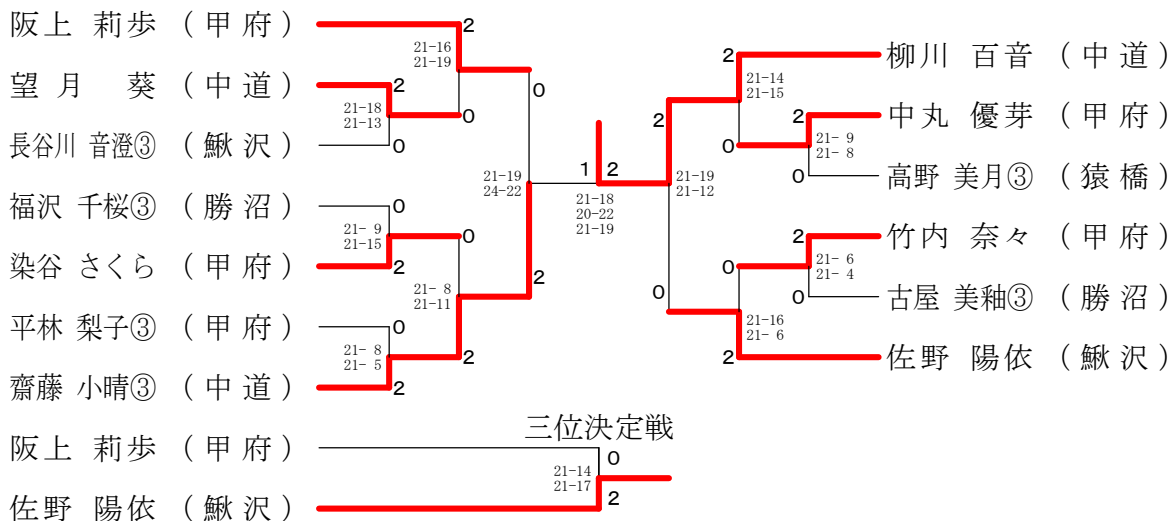

A級男子シングルス

B級男子シングルス

C級男子シングルス	塚原	和泉	福沢	勝敗	順位
塚原 蓮 (鰺沢)	○	○	○	M 2-0 G 4-0 P 60-42	1
和泉 岳仁 (T. G ジュニア)	×	○	○	M 1-1 G 2-2 P 51-57	2
福沢 航平① (勝沼)	×	×	○	M 0-2 G 0-4 P 49-61	3

A級女子シングルス

B級女子シングルス

C級女子シングルス