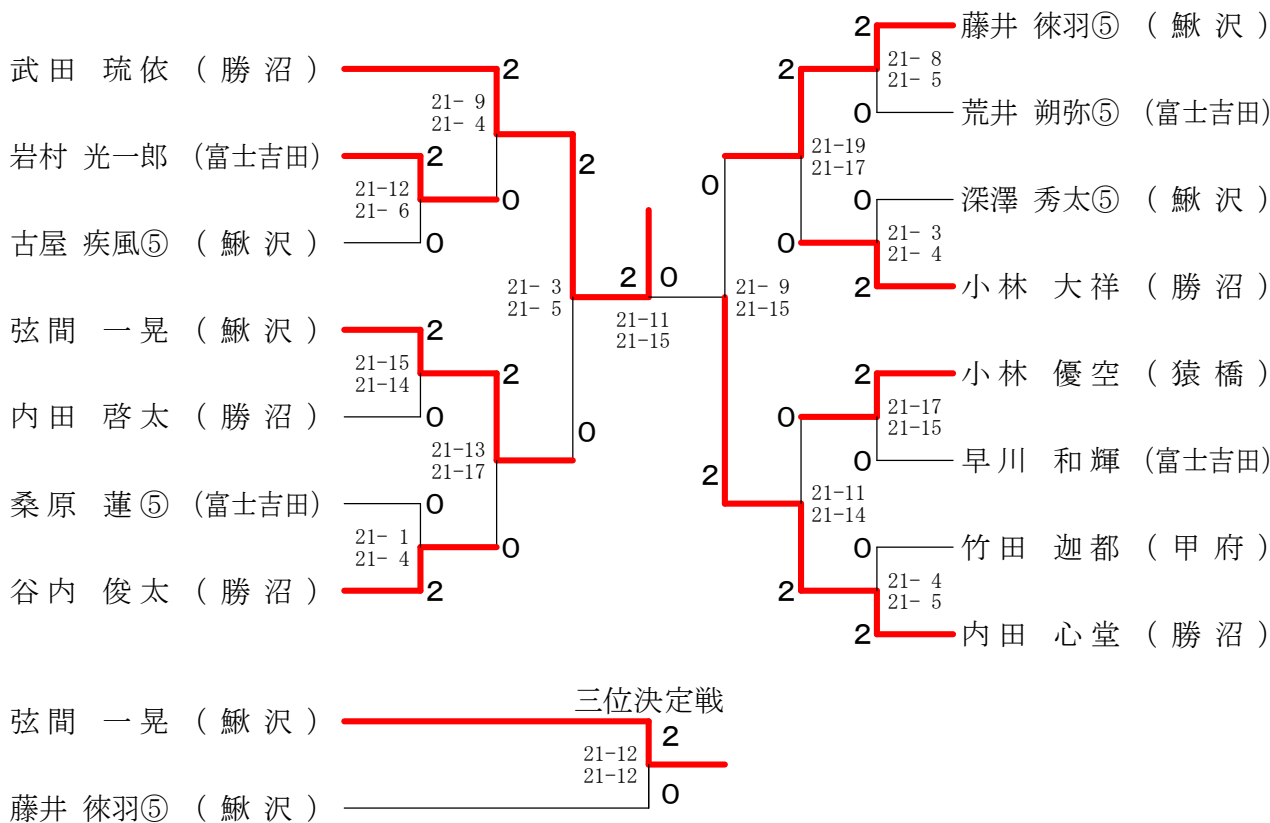

A級男子シングルス

B級男子シングルス

C級男子シングルス	塚原	和泉	福沢	勝敗	順位
塚原 蓮 (鰺沢)	○	○	○	M 2-0 G 4-0 P 60-42	1
和泉 岳仁 (T. G ジュニア)	×	○	○	M 1-1 G 2-2 P 51-57	2
福沢 航平① (勝沼)	×	×	○	M 0-2 G 0-4 P 49-61	3

A級女子シングルス

B級女子シングルス

C級女子シングルス