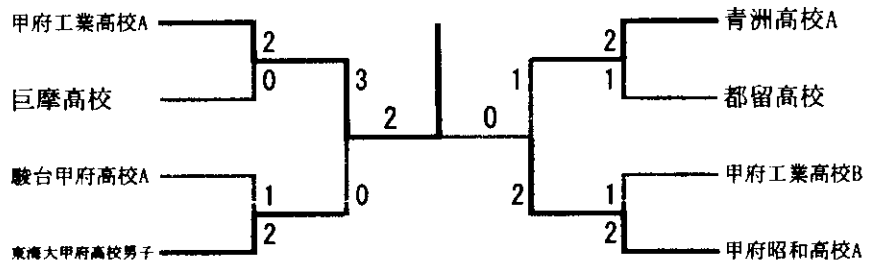

高校男子の部

高校男子の部

高校男子の部 Aブロック	甲府工業高校A	青洲高校B	駿台甲府高校C	勝-敗	順位
甲府工業高校A	△	○ 3-0	○ 3-0	M 6-0 G 12-0 P 192-52	1
青洲高校B	× 0-3	△	○ 2-1	M 2-4 G 4-9 P 136-161	2
駿台甲府高校C	× 0-3	× 1-2	△	M 1-5 G 3-10 P 96-211	3

高校男子の部 Bブロック	甲府東高校	巨摩高校	日川高校B	勝-敗	順位
甲府東高校	△	× 1-2	○ 2-1	M 3-3 G 7-6 P 171-142	2
巨摩高校	○ 2-1	△	○ 2-1	M 4-2 G 8-5 P 185-132	1
日川高校B	× 1-2	× 1-2	△	M 2-4 G 5-9 P 129-211	3