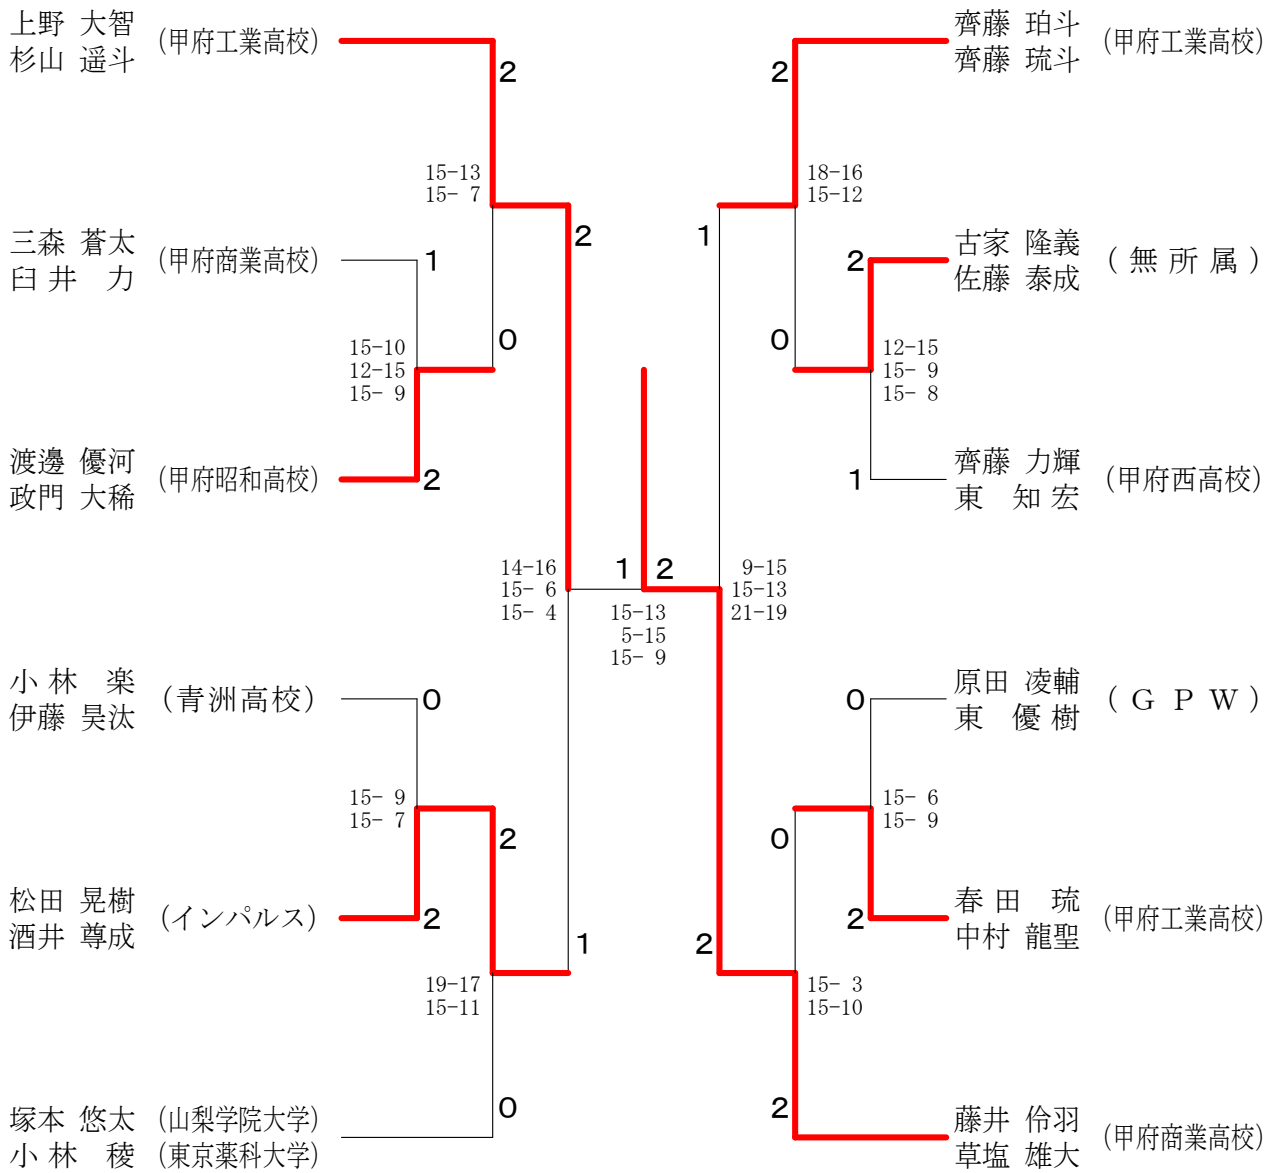

山梨県ダブルス選手権大会

令和4年10月9日 小瀬スポーツ公園体育館

男子B級 (MB) 決勝トーナメント