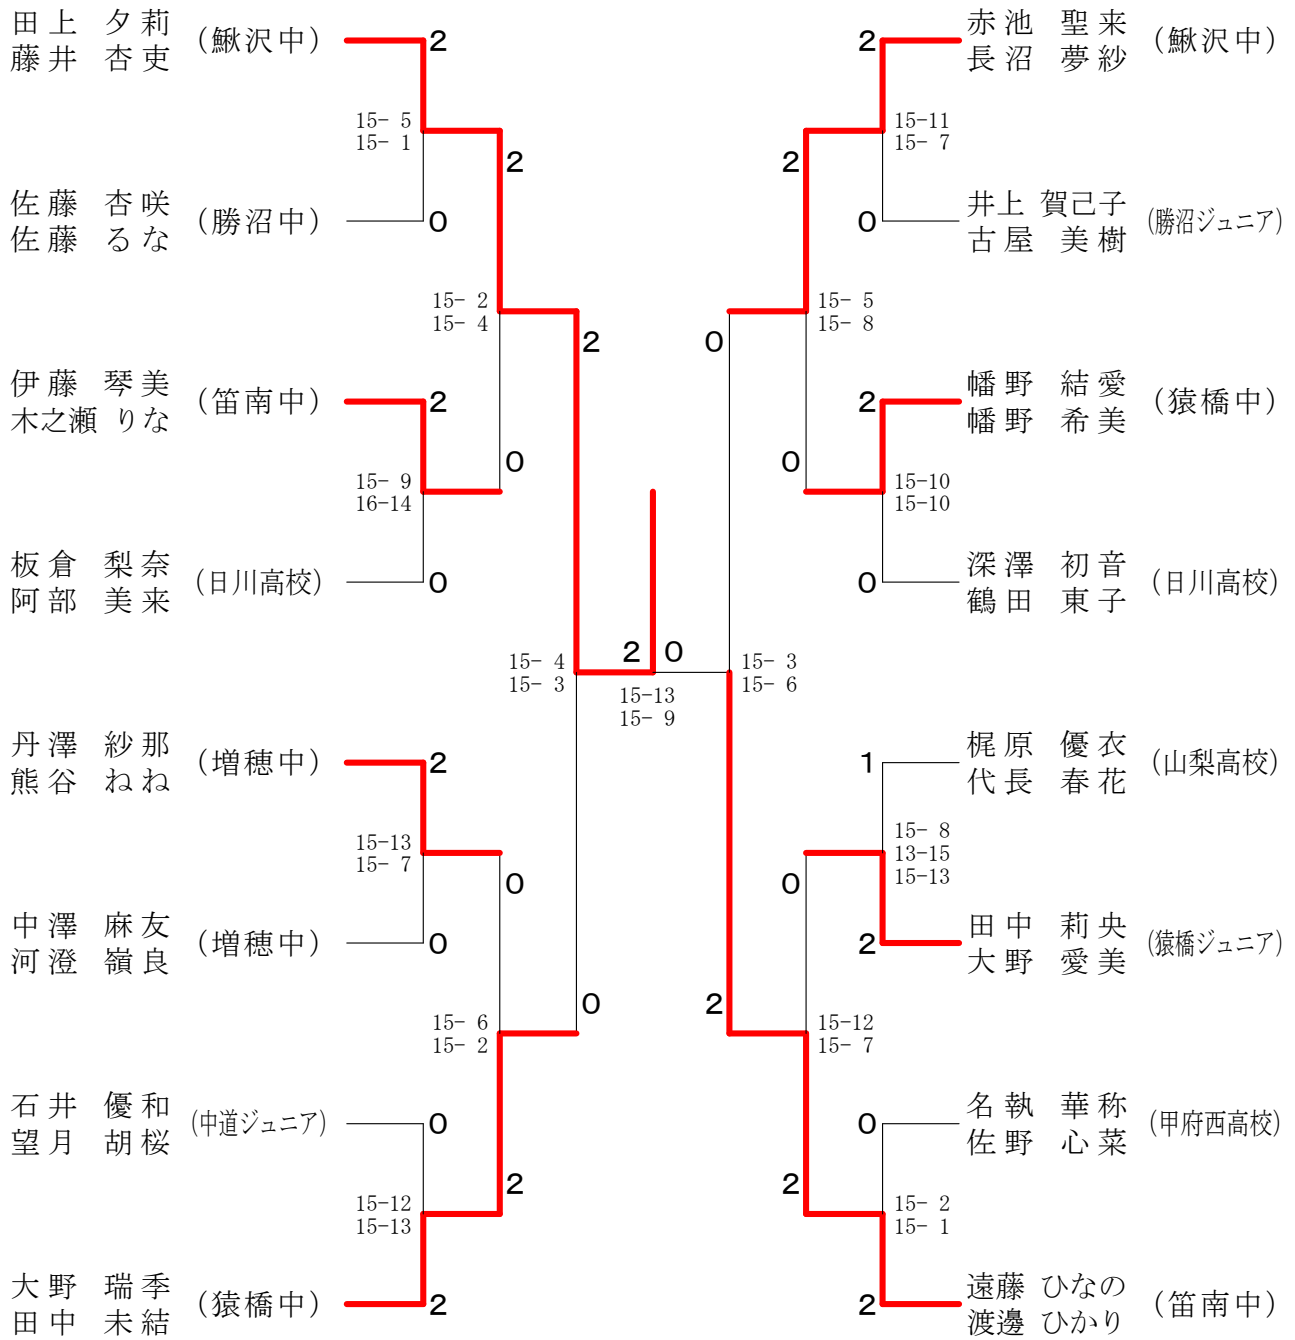

山梨県ダブルス選手権大会

令和4年10月9日 小瀬スポーツ公園体育館

女子C級 (WC) 決勝トーナメント