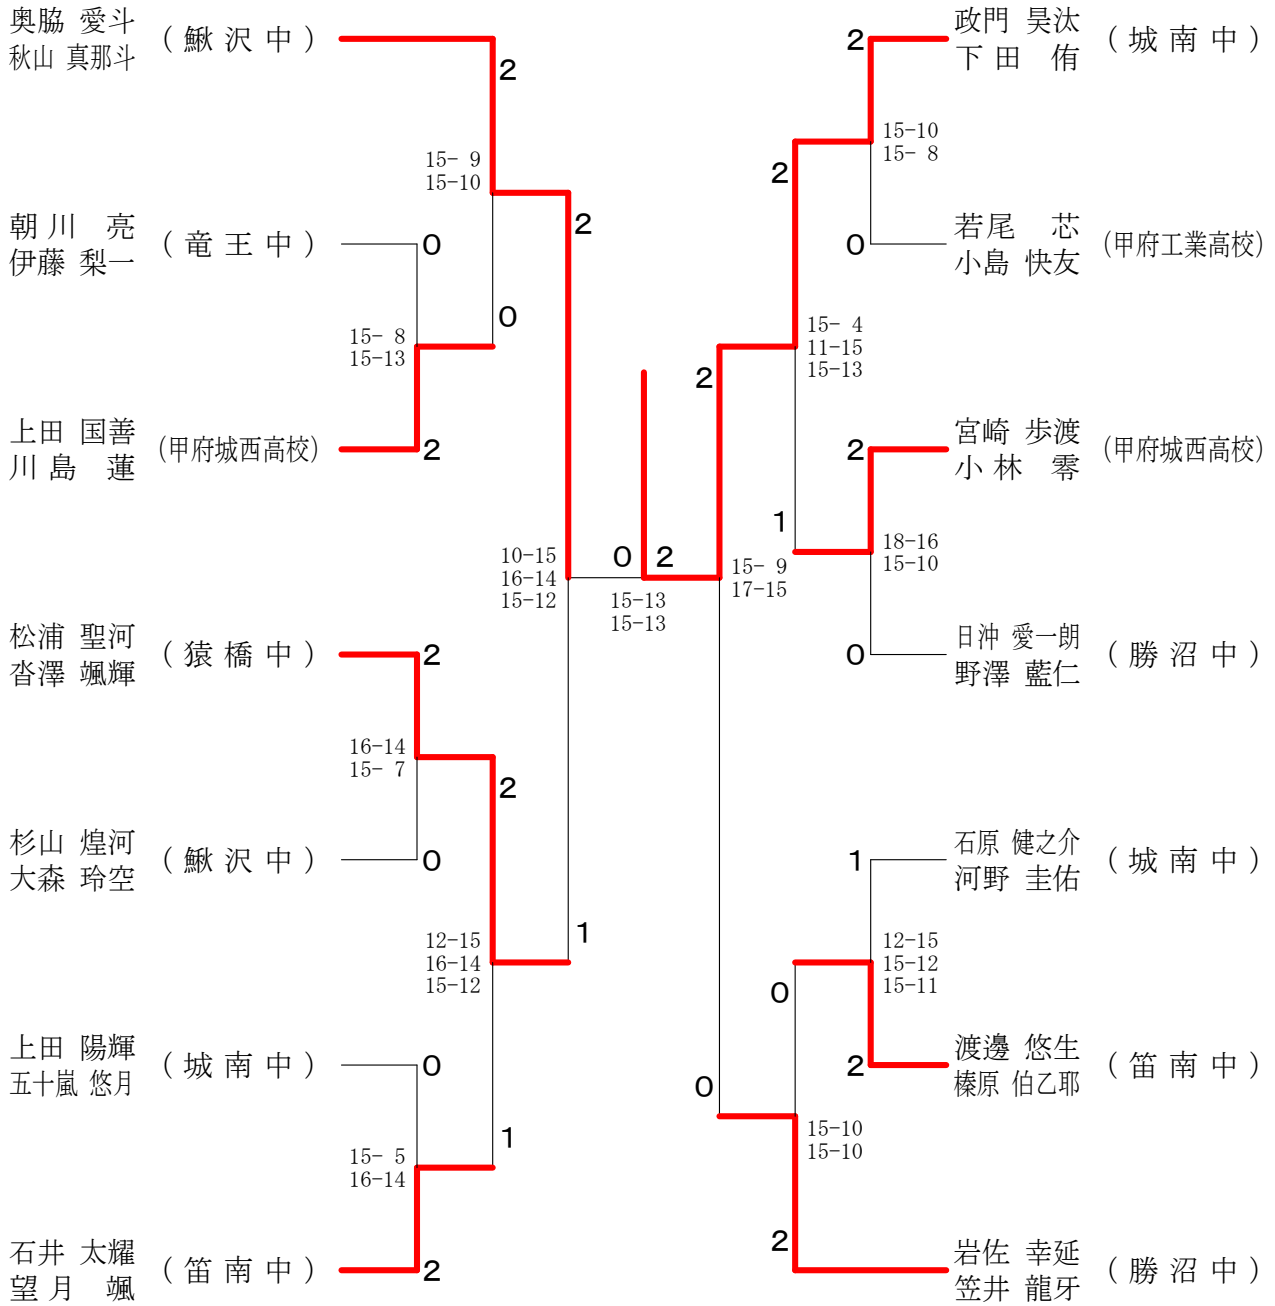

山梨県ダブルス選手権大会

令和4年10月9日 小瀬スポーツ公園体育館

男子C級 (MC) 決勝トーナメント