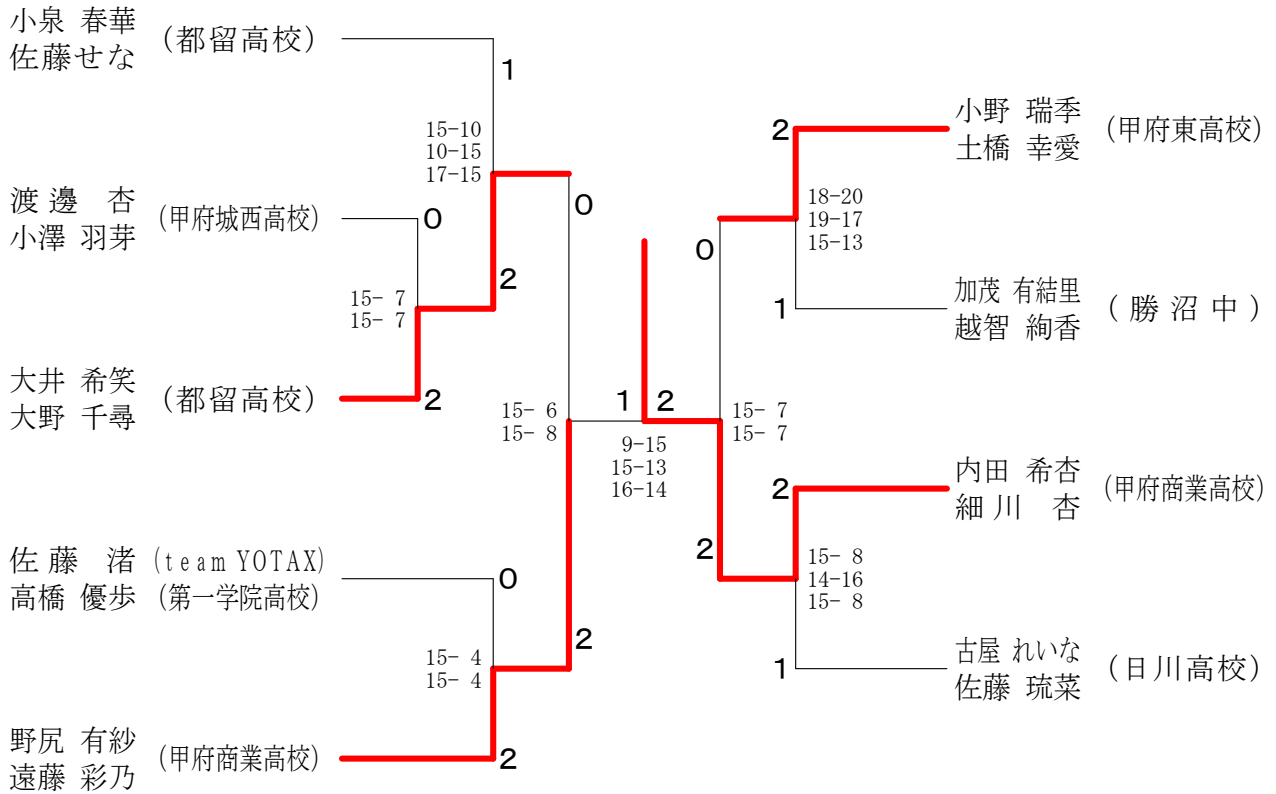

山梨県ダブルス選手権大会

令和4年10月9日 小瀬スポーツ公園体育館

女子B級(WB) 決勝トーナメント