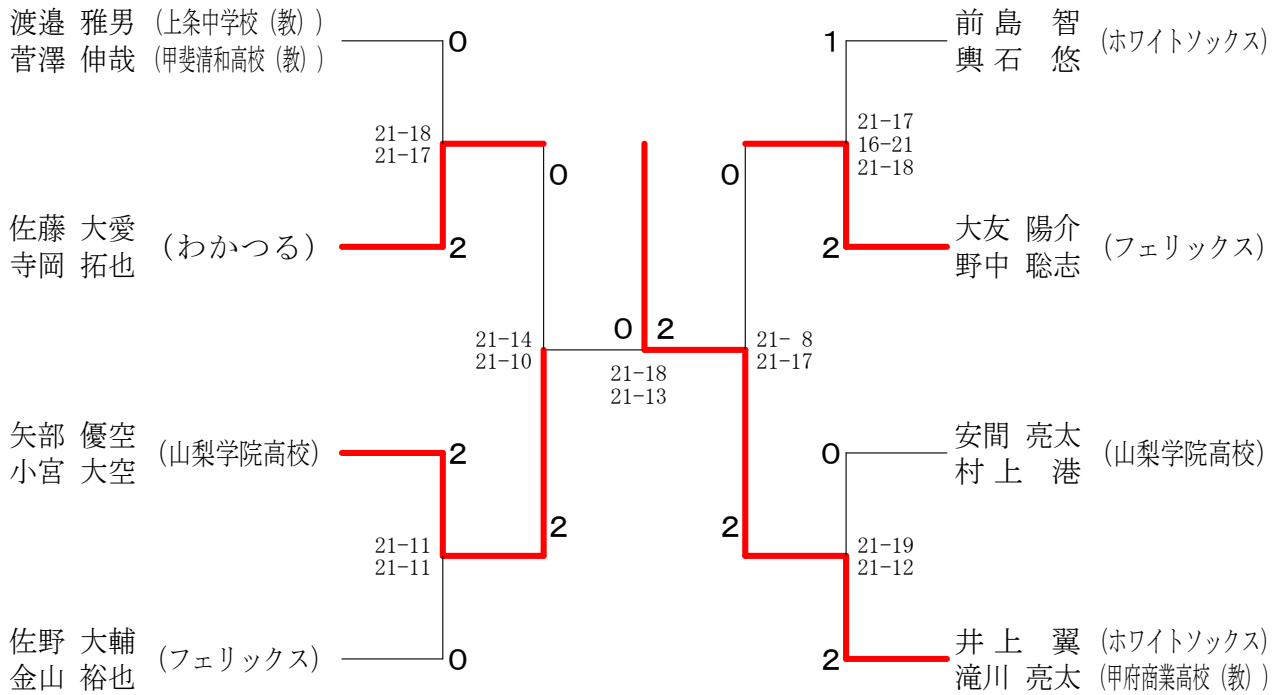

山梨県ダブルス選手権大会

令和4年10月9日 小瀬スポーツ公園体育館

男子A級 (MA) 決勝トーナメント