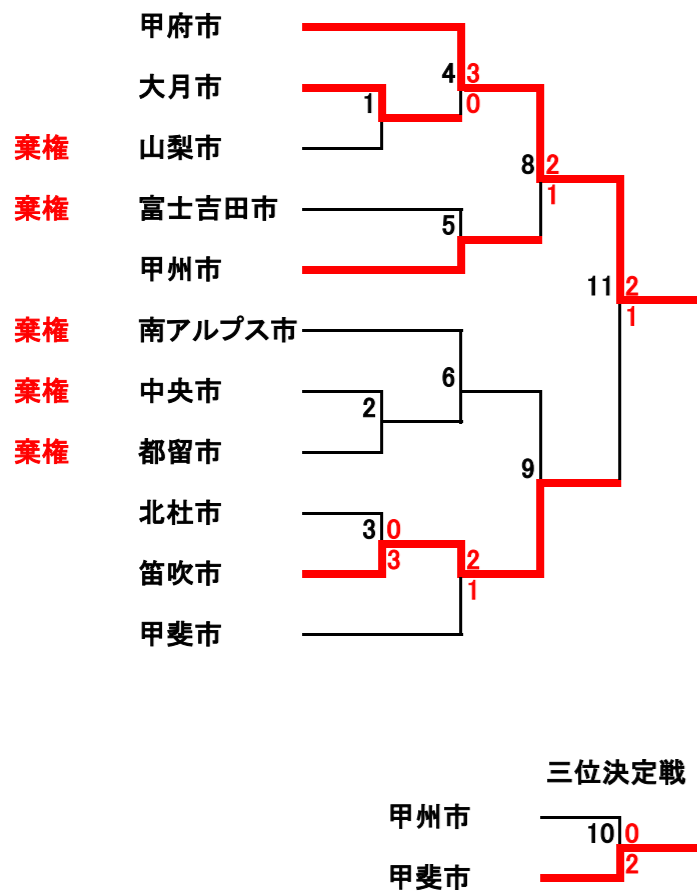

第75回山梨県体育祭りバドミントン競技トーナメント戦-リーグ戦表

2022.9.10小瀬スポーツ公園メインアリーナ

開場8:00、集合8:10、開始式8:40、競技開始9:00

○市の部男子(AM)

○市の部女子(AL)

○町村の部男子(BM)

○町村の部女子(BL)

	富士河口	身延	富士川	勝負	順位
富士河口湖町	※	○ 3-0=	× 1-2=	1-1=	1
身延町	× 0-3=	※	○ 3-0=	1-1=	2
富士川町	○ 2-1=	× 0-3=	※	1-1=	3

ゲーム差

富士河口湖町	2
身延町	0
富士川町	-2

	富士河口	身延	富士川	勝負	順位
富士河口湖町	※	○ 3-0=	× 1-2=	1-1=	2
身延町	× 0-3=	※	× 0-3=	0-2=	3
市川三郷町	○ 2-1=	○ 3-1=	※	2-0=	1

プログラム記載不要

※市町村の担当者の方々へ

- ・参加資格(実施要項に記載)を遵守すること。(アマチュアに限る。学生不可他)
特に「市の部」は当該市に居住している者、「町の部」は当該町村に居住又は、勤務している者についてを遵守すること。
- ・選手の所属市町村がわかるよう背面ネーム等を付けること。
- ・競技に参加する者は、参加者側でスポーツ傷害保険等に加入すること。(実施要項総則による)
- ・各チームは、タイムテーブル試合開始予定時間の1時間前に集合しておくこと。
- ・服装は、現行の(財)日本バドミントン協会審査合格品として下さい。
- ・大会当日、欠員により選手として4名以下となった場合は、失格となる。