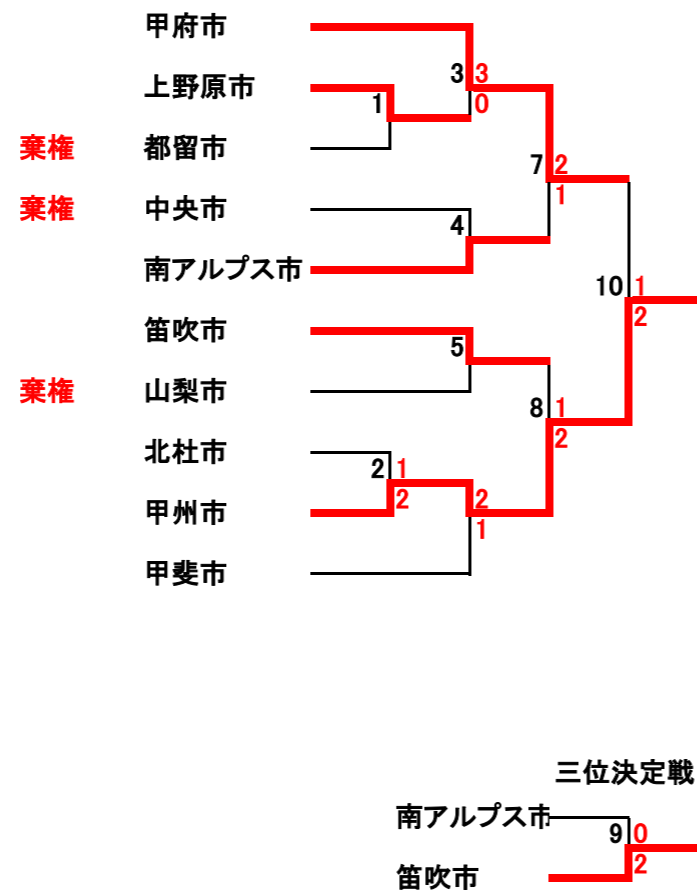

第75回山梨県体育祭りバドミントン競技トーナメント戦-リーグ戦表

2022.9.10小瀬スポーツ公園メインアリーナ

開場8:00、集合8:10、開始式8:40、競技開始9:00

○市の部男子(AM)

○市の部女子(AL)

○町村の部男子(BM)

○町村の部女子(BL)

	富士河口	身延	富士川	勝負	順位
富士河口湖町	※	○ 3-0=	× 1-2=	1-1=	1
身延町	× 0-3=	※	○ 3-0=	1-1=	2
富士川町	○ 2-1=	× 0-3=	※	1-1=	3

ゲーム差

富士河口湖町	2
身延町	0
富士川町	-2

	富士河口	身延	富士川	勝負	順位
富士河口湖町	※	○ 3-0=	× 1-2=	1-1=	2
身延町	× 0-3=	※	× 0-3=	0-2=	3
市川三郷町	○ 2-1=	○ 3-1=	※	2-0=	1

プログラム記載不要

※市町村の担当者の方々へ

- ・参加資格(実施要項に記載)を遵守すること。(アマチュアに限る。学生不可他)
特に「市の部」は当該市に居住している者、「町の部」は当該町村に居住又は、勤務している者についてを遵守すること。
- ・選手の所属市町村がわかるよう背面ネーム等を付けること。
- ・競技に参加する者は、参加者側でスポーツ傷害保険等に加入すること。(実施要項総則による)
- ・各チームは、タイムテーブル試合開始予定時間の1時間前に集合しておくこと。
- ・服装は、現行の(財)日本バドミントン協会審査合格品として下さい。
- ・大会当日、欠員により選手として4名以下となった場合は、失格となる。