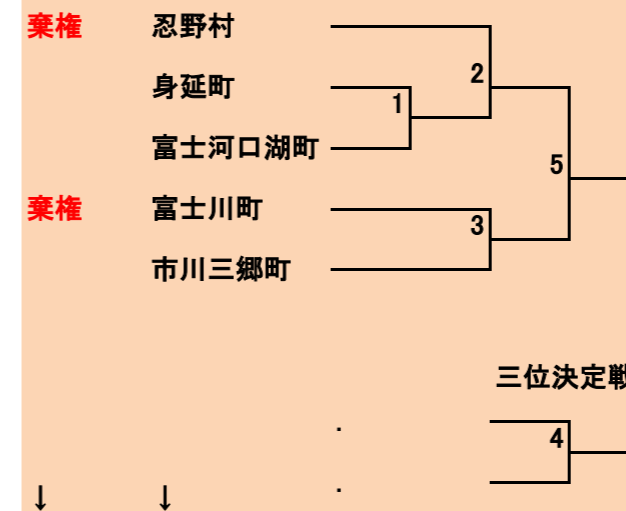

第75回山梨県体育祭りバドミントン競技トーナメント戦-リーグ戦表

2022.9.10小瀬スポーツ公園メインアリーナ

開場8:00、集合8:10、開始式8:40、競技開始9:00

○市の部男子(AM)

○市の部女子(AL)

○町村の部男子(BM)

○町村の部女子(BL)

	富士河口	身延	富士川	勝負	順位
富士河口湖町	※	○ 3-0=	× 1-2=	1-1=	1
身延町	× 0-3=	※	○ 3-0=	1-1=	2
富士川町	○ 2-1=	× 0-3=	※	1-1=	3

ゲーム差

富士河口湖町	2
身延町	0
富士川町	-2

	富士河口	身延	富士川	勝負	順位
富士河口湖町	※	○ 3-0=	× 1-2=	1-1=	2
身延町	× 0-3=	※	× 0-3=	0-2=	3
市川三郷町	○ 2-1=	○ 3-1=	※	2-0=	1

プログラム記載不要

※市町村の担当者の方々へ

- ・参加資格(実施要項に記載)を遵守すること。(アマチュアに限る。学生不可他)
特に「市の部」は当該市に居住している者、「町の部」は当該町村に居住又は、勤務している者についてを遵守すること。
- ・選手の所属市町村がわかるよう背面ネーム等を付けること。
- ・競技に参加する者は、参加者側でスポーツ傷害保険等に加入すること。(実施要項総則による)
- ・各チームは、タイムテーブル試合開始予定時間の1時間前に集合しておくこと。
- ・服装は、現行の(財)日本バドミントン協会審査合格品として下さい。
- ・大会当日、欠員により選手として4名以下となった場合は、失格となる。